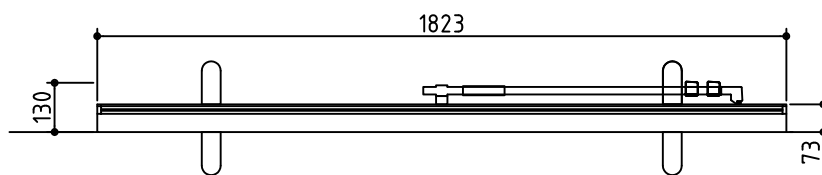

使用時

収納時

\*製品の仕様及びデザインは改善等のため予告なく変更する場合があります。

生地	フィルムスクリーン	質量	5.5 kg	
ケース	材質：アルミ型材 色：シルバー	備考	ロック付シングルポール	
寸法	画面有効：1723(幅)×1077(高さ)16:10			
	使用時：1850(幅)×2154(高さ)×300(奥行) *最大			
	収納時：1850(幅)×102(高さ)×130(奥行)			
	尺度	1/20	品名 80型(16:10) モバイルスクリーン	
	単位	mm	Rev. 2015/8/10	型番 VMS-WX80 No.