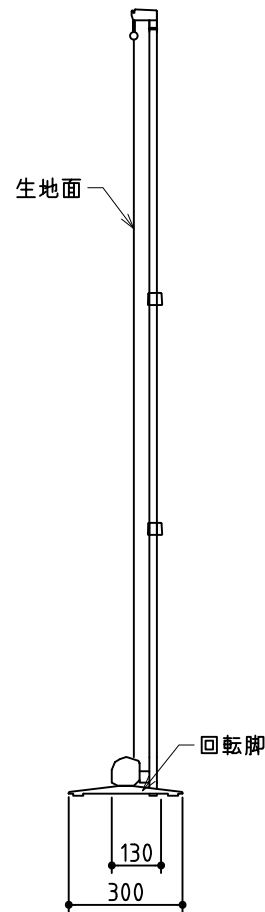

使用時

収納時

\*製品の仕様及びデザインは改善等のため予告なく変更する場合があります。

生地	フィルムスクリーン	質量	5.5 kg	
ケース	材質：アルミ型材 色：シルバー	備考	ロック付シングルポール	
寸法	画面有効：1723(幅)×1077(高さ)16:10			
	使用時：1850(幅)×2154(高さ)×300(奥行) *最大			
	収納時：1850(幅)×102(高さ)×130(奥行)			
	尺度	1/20	品名 80型(16:10) モバイルスクリーン	
	単位	mm	Rev. 2015/8/10	型番 VMS-WX80 No.