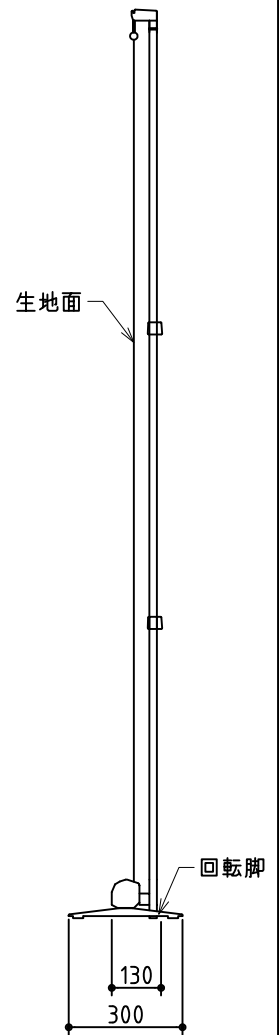

使用時

収納時

*製品の仕様及びデザインは改善等のため予告なく変更する場合があります。

生地	フィルムスクリーン	質量	6.7 kg	
ケース	材質：アルミ型材 色：シルバー	備考	ロック付シングルポール	
寸法	画面有効：2154(幅)×1346(高さ)16：10			
	使用時：2280(幅)×2468(高さ)×300(奥行) *最大			
	収納時：2280(幅)×102(高さ)×130(奥行)			
	尺度	1/20	品名 100型(16:10) モバイルスクリーン	
	単位	mm	Rev. 2015/8/10	型番 VMS-WX100 No.