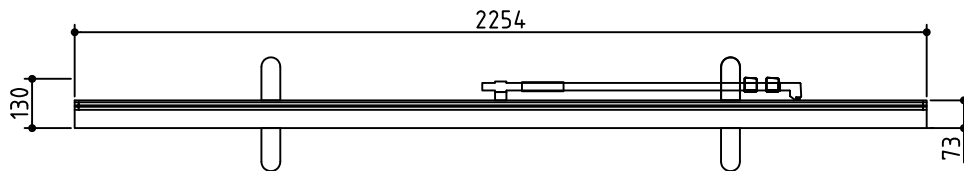

使用時

収納時

*製品の仕様及びデザインは改善等のため予告なく変更する場合があります。

生地	フィルムスクリーン	質量	6.7 kg	
ケース	材質：アルミ型材 色：シルバー	備考	ロック付シングルポール	
寸法	画面有効：2154(幅)×1346(高さ)16：10			
	使用時：2280(幅)×2468(高さ)×300(奥行) *最大			
	収納時：2280(幅)×102(高さ)×130(奥行)			
	尺度	1/20	品名 100型(16:10) モバイルスクリーン	
	単位	mm	Rev. 2015/8/10	型番 VMS-WX100 No.