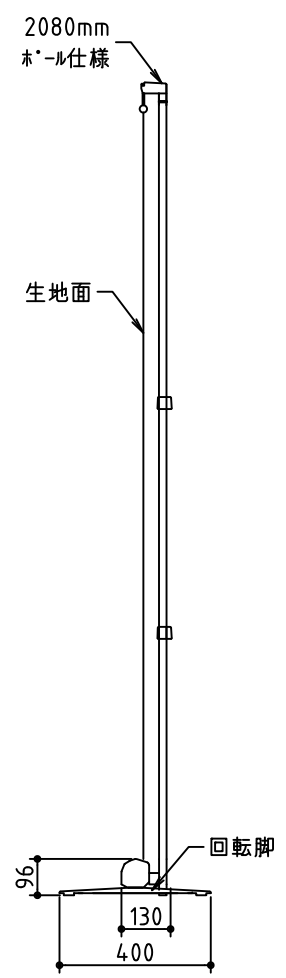

使用時

収納時

*製品の仕様及びデザインは改善等のため予告なく変更する場合があります。

生地	PSフィルム	質量	5.7 kg
ケース	材質：アルミ型材 色：シルバー	備考	ロック付シングルポール
寸法	画面有効：1720(幅)×1080(高さ)16：10		
	使用時：1840(幅)×2150(高さ)×400(奥行) *最大		
	収納時：1840(幅)×96(高さ)×130(奥行)		

尺度	1/20	品名 80型(16:10) モバイルスクリーン	
単位	mm	Rev. 2022/12/01	型番 VMR-WX80 No.