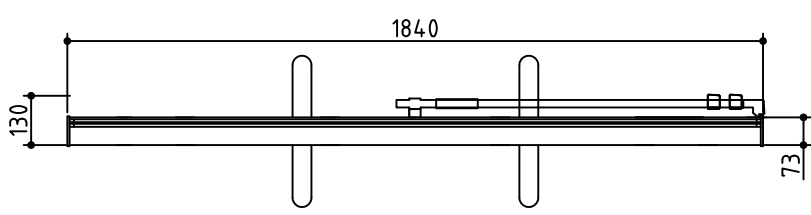

使用時

収納時

*製品の仕様及びデザインは改善等のため予告なく変更する場合があります。

生地	PSフィルム	質量	5.7 kg
ケース	材質：アルミ型材 色：シルバー	備考	ロック付シングルポール
寸法	画面有効：1720(幅)×1080(高さ)16：10		
	使用時：1840(幅)×2150(高さ)×400(奥行) *最大		
	収納時：1840(幅)×96(高さ)×130(奥行)		

尺度	1/20	品名 80型(16:10) モバイルスクリーン	
単位	mm	Rev. 2022/12/01	型番 VMR-WX80 No.