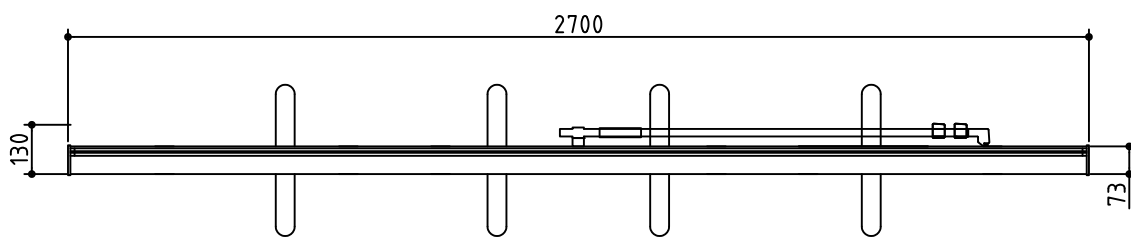

使用時

収納時

*製品の仕様及びデザインは改善等のため予告なく変更する場合があります。

生地	PSフィルム	質量	8.3kg
ケース	材質：アルミ型材 色：シルバー	備考	ロック付シングルポール
寸法	画面有効：2580(幅)×1615(高さ)16:10		
	使用時：2700(幅)×2640(高さ)×400(奥行) *最大		
	収納時：2700(幅)×96(高さ)×130(奥行)		

尺度 1/20

品名 120型(16:10) モバイルスクリーン

単位 mm

Rev. 2022/12/01

型番 VMR-WX120

No.