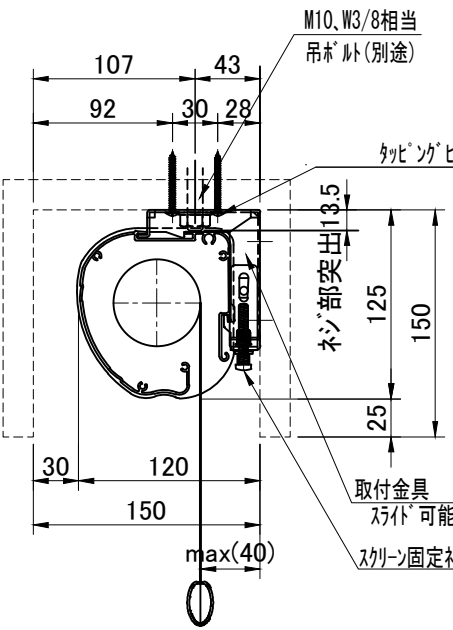

電源コード (長さ約1.9m) 0.75sq x 4C (2次側)

ボックス取付時 S=1/5

壁面取付時 S=1/5

製品の仕様及びデザインは改善等のため予告無く変更する場合があります。

生地	Supernova 08-85 ノーマルゲイン	付属品	取付金具セット(×2セット)
ケース	材質:アルミ型材 オフホワイト色		リフト調整ドライブ(L=200mm)、ワイヤレスリモコン
モーター	ローラー内蔵型		12V制御ケーブル(10m)、外付け赤外線受光ケーブル(0.4m)
電源	AC100V 50/60Hz 消費電力 130W		RJ12接点コントロールケーブル(2.2m)
制御	DC5V	オプション	壁付スイッチ
質量	18.3Kg	別途工事	電源・壁スイッチ配線工事/スクリーンボックス
 株式会社 ケイアイシー KIC CORPORATION	尺度	1/40	品名 天吊・壁付けタイプ120型(アスペクトフリー) 電動昇降スクリーン (赤外線ワイヤレス操作型)
	単位	mm	Rev. 2022/11/25
			型番 SNFJ-AF120
			No.