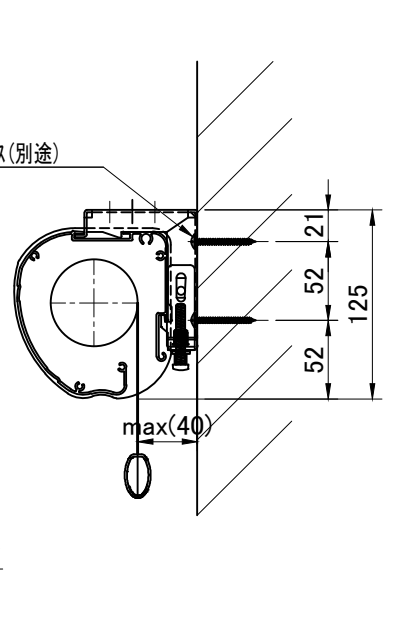

電源コード (長さ約1.9m) 0.75sq x 4C (2次側)

ボックス取付時 S=1/5

壁面取付時 S=1/5

製品の仕様及びデザインは改善等のため予告無く変更する場合があります。

生地	Supernova 08-85 ノーマルゲイン	付属品	取付金具セット(×2セット)
ケース	材質:アルミ型材 オフホワイト色		リフト調整ドライブ(L=200mm)、ワイヤレスリモコン
モーター	ローラー内蔵型		12V制御ケーブル(10m)、外付け赤外線受光ケーブル(0.4m)
電源	AC100V 50/60Hz 消費電力 130W		RJ12接点コントロールケーブル(2.2m)
制御	DC5V	オプション	壁付スイッチ
質量	18.3Kg	別途工事	電源・壁スイッチ配線工事/スクリーンボックス
 株式会社 ケイアイシー KIC CORPORATION	尺度	1/40	品名 天吊・壁付けタイプ120型(アスペクトフリー) 電動昇降スクリーン (赤外線ワイヤレス操作型)
	単位	mm	Rev. 2022/11/25
			型番 SNFJ-AF120
			No.