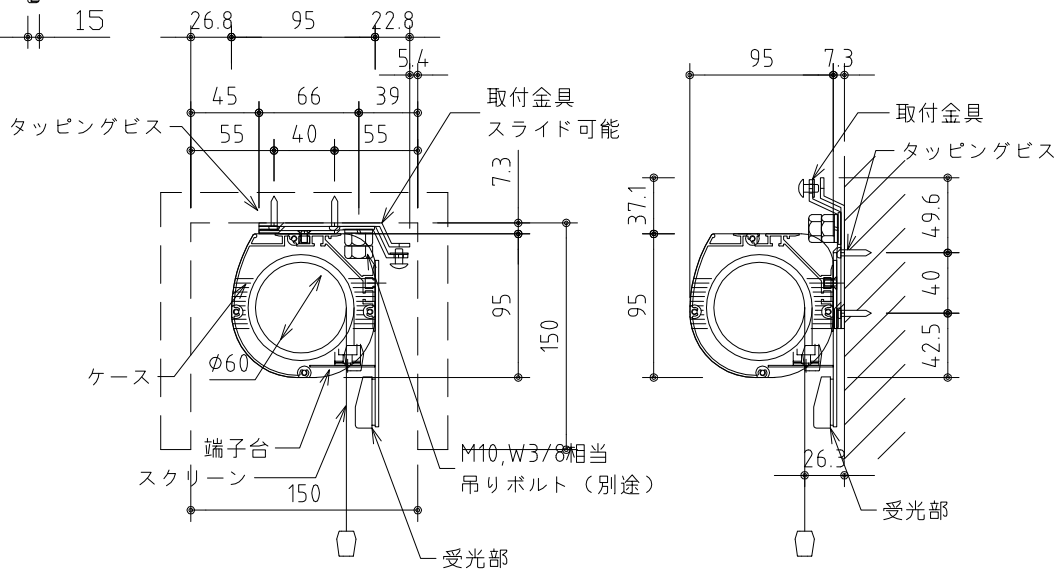

外観図 1/30

連フルカラー埋め込みスイッチ

ボックス取付時 1/5

壁面取付時 1/5

*製品の仕様及びデザインは改善等のために予告なく変更する場合があります。

生地	Supernova08-85 ノーマルゲイン	付属品	連フルカラーモーションプレート(ミルクホワイト)、取付金具
モーター	ロー内蔵型 消費電流 0.85A 消費電力 85VA	別売品	タッピングビス、赤外線ワイヤレスリモコン
ケース	材質：アルミ製 塗装色：オフホワイト	別途工事	電気配線配管工事(1次、2次側共)、スイッチボックス スクリーンボックス
電源	AC100V 50/60Hz		
制御	DC5V		
質量	12.2kg		

KIC 株式会社 ケイアイシー
KIC CORPORATION

尺度 A4 1/30 1/5

単位 mm

品名 80インチ電動巻上スクリーン(ケース入り 16:10サイズ)

Rev. 2023/07/21

型番 SNFE-WX80

No.