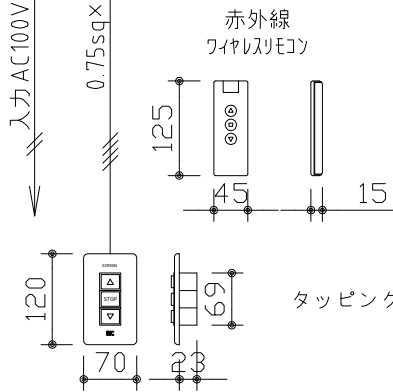

外観図 1/30

連フルカラー埋め込みスイッチ

ボックス取付時 1/5

壁面取付時 1/5

*製品の仕様及びデザインは改善等のために予告なく変更する場合があります。

生地	Supernova08-85 ノーマルゲイン	付属品	連フルカラーモーションプレート(ミルクホワイト)、取付金具
モーター	ロー内蔵型 消費電流 0.85A 消費電力 85VA	別売品	タッピングビス、赤外線ワイヤレスリモコン
ケース	材質：アルミ製 塗装色：オフホワイト	別途工事	電気配線配管工事(1次、2次側共)、スイッチボックス スクリーンボックス
電源	AC100V 50/60Hz		
制御	DC5V		
質量	12.2kg		

KIC 株式会社 ケイアイシー
KIC CORPORATION

尺度 A4 1/30 1/5

単位 mm

品名 80インチ電動巻上スクリーン(ケース入り 16:10サイズ)

Rev. 2023/07/21

型番 SNFE-WX80

No.