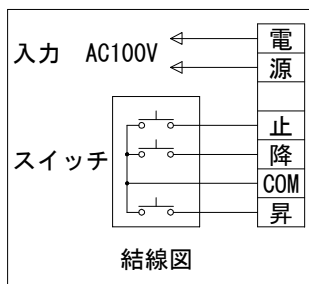

外観図 1/30

連フルカラー埋め込みスイッチ

ボックス取付時 1/5

壁面取付時 1/5

*製品の仕様及びデザインは改善等のために予告なく変更する場合があります。

生地	Supernova08-85 ノーマルゲイン	付属品	連フルカラーモーションプレート(ミルクホワイト)、取付金具
モーター	ロー内蔵型 消費電流 0.85A 消費電力 85VA	別売品	タッピングビス、赤外線ワイヤレスリモコン
ケース	材質：アルミ製 塗装色：オフホワイト	別途工事	電気配線配管工事(1次、2次側共)、スイッチボックス スクリーンボックス
電源	AC100V 50/60Hz		
制御	DC5V		
質量	12.2kg		

KIC 株式会社 ケイアイシー
KIC CORPORATION

尺度 A4 1/30 1/5

単位 mm

品名 80インチ電動巻上スクリーン(ケース入り 16:10サイズ)

Rev. 2023/07/21

型番 SNFE-WX80

No.