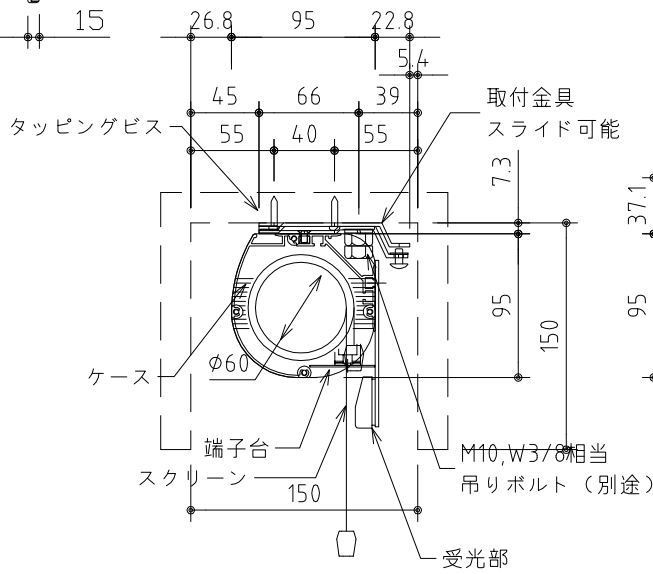

外観図 1/30

連フルカラー埋め込みスイッチ

ボックス取付時 1/5

壁面取付時 1/5

*製品の仕様及びデザインは改善等のために予告なく変更する場合があります。

生地	Supernova08-85 ノーマルゲイン	付属品	連フルカラーモーションプレート (ミルクホワイト)、取付金具
モーター	ロー内蔵型 消費電流 0.85A 消費電力 85VA	別売品	タッピングビス、赤外線ワイヤレスリモコン
ケース	材質：アルミ製 塗装色：オフホワイト	別途工事	電気配線配管工事 (1次、2次側共)、スイッチボックス
電源	AC100V 50/60Hz		
制御	DC5V		
質量	14.6kg		

KIC 株式会社 ケイアイシー
KIC CORPORATION

尺度 A4 1/30 1/5
単位 mm

品名 100インチ電動巻上スクリーン (ケース入り 16:10サイズ)
Rev. 2023/07/31 型番 SNFE-WX100 No.