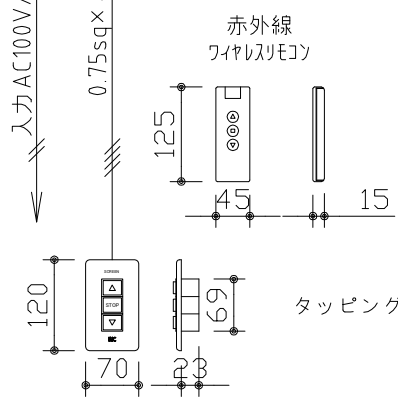

外観図 1/30

連フルカラー埋め込みスイッチ

ボックス取付時 1/5

壁面取付時 1/5

*製品の仕様及びデザインは改善等のために予告なく変更する場合があります。

生地	Supernova08-85 ノーマルゲイン	付属品	連フルカラーモーションプレート (ミルクホワイト)、取付金具
モーター	ロー内蔵型 消費電流 0.85A 消費電力 85VA	別売品	タッピングビス、赤外線ワイヤレスリモコン
ケース	材質：アルミ製 塗装色：オフホワイト	別途工事	電気配線配管工事 (1次、2次側共)、スイッチボックス
電源	AC100V 50/60Hz		
制御	DC5V		
質量	14.6kg		

KIC 株式会社 ケイアイシー
KIC CORPORATION

尺度 A4 1/30 1/5
単位 mm

品名 100インチ電動巻上スクリーン (ケース入り 16:10サイズ)
Rev. 2023/07/31 型番 SNFE-WX100 No.