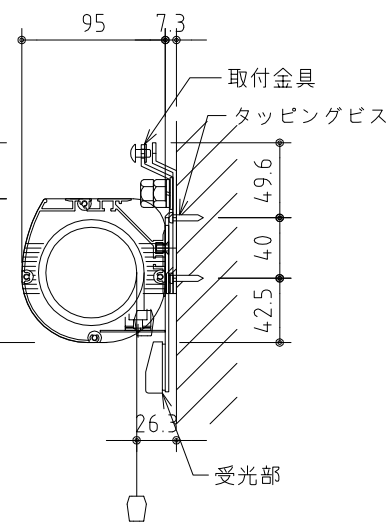

外観図 1/30

連フルカラー埋め込みスイッチ

ボックス取付時 1/5

壁面取付時 1/5

*製品の仕様及びデザインは改善等のために予告なく変更する場合があります。

生地	Supernova08-85 ノーマルゲイン	付属品	連フルカラーモーションプレート (ミルクホワイト)、取付金具
モーター	ロー内蔵型 消費電流 0.85A 消費電力 85VA	別売品	タッピングビス、赤外線ワイヤレスリモコン
ケース	材質：アルミ製 塗装色：オフホワイト	別途工事	電気配線配管工事 (1次、2次側共)、スイッチボックス
電源	AC100V 50/60Hz		
制御	DC5V		
質量	14.6kg		

KIC 株式会社 ケイアイシー
KIC CORPORATION

尺度 A4 1/30 1/5
単位 mm

品名 100インチ電動巻上スクリーン (ケース入り 16:10サイズ)
Rev. 2023/07/31 型番 SNFE-WX100 No.