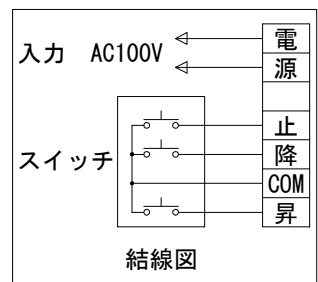

外観図 1/30

連フルカラー埋め込みスイッチ

ボックス取付時 1/5

壁面取付時 1/5

*製品の仕様及びデザインは改善等のために予告なく変更する場合があります。

生地	Supernova08-85 ノーマルゲイン	付属品	連フルカラーモーションプレート (ミルクホワイト)、取付金具
モーター	ロー内蔵型 消費電流 0.85A 消費電力 85VA	別売品	タッピングビス、赤外線ワイヤレスリモコン
ケース	材質：アルミ製 塗装色：オフホワイト	別途工事	電気配線配管工事 (1次、2次側共)、スイッチボックス
電源	AC100V 50/60Hz		
制御	DC5V		
質量	14.6kg		

KIC 株式会社 ケイアイシー
KIC CORPORATION

尺度 A4 1/30 1/5
単位 mm

品名 100インチ電動巻上スクリーン (ケース入り 16:10サイズ)
Rev. 2023/07/31 型番 SNFE-WX100 No.