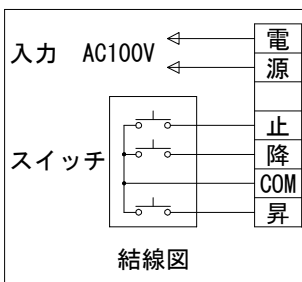

外観図 1/30

1連フルカラー埋め込みスイッチ

ボックス取付時 1/5

壁面取付時 1/5

\*製品の仕様及びデザインは改善等のために予告なく変更する場合があります。

生地	Supernova08-85 ノーマルゲイン	付属品	1連フルカラーモーションプレート (ミルクホワイト)、取付金具
モーター	ロー内蔵型 消費電流 0.85A 消費電力 85VA	別売品	タッピングビス、赤外線ワイヤレスリモコン
ケース	材質：アルミ製 塗装色：オフホワイト	別途工事	電気配線配管工事 (1次、2次側共)、スイッチボックス
電源	AC100V 50/60Hz		
制御	DC5V		
質量	12.3kg		

**KIC** 株式会社 ケイアイシー  
KIC CORPORATION

尺度 A4 1/30 1/5  
単位 mm

品名 80インチ電動巻上スクリーン (ケース入り 16:9サイズ)

Rev. 2023/07/21 型番 SNFE-HD80 No.