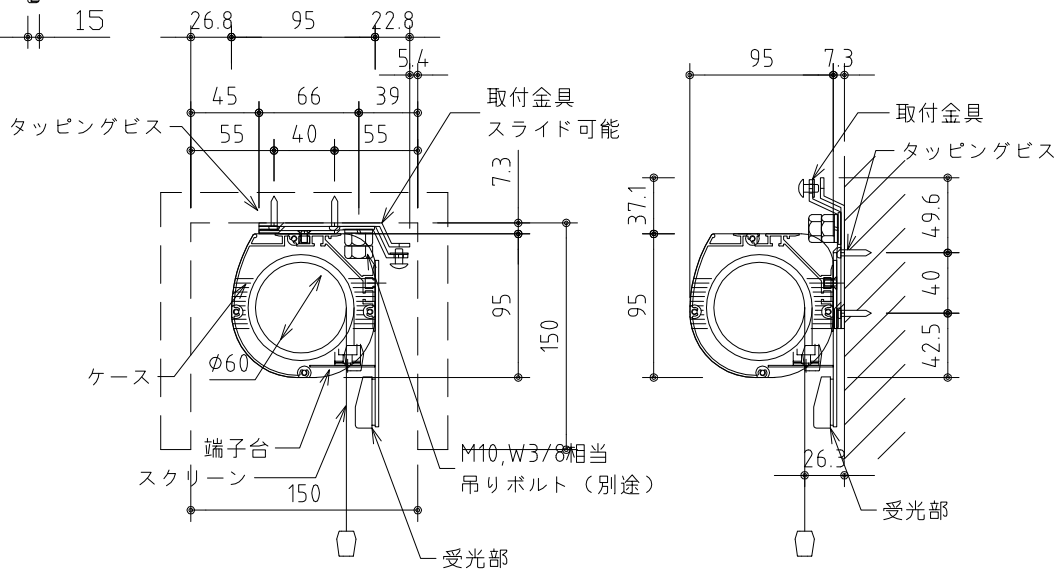

外観図 1/30

1連フルカラー埋め込みスイッチ

ボックス取付時 1/5

壁面取付時 1/5

\*製品の仕様及びデザインは改善等のために予告なく変更する場合があります。

生地	Supernova08-85 ノーマルゲイン	付属品	1連フルカラーモーションプレート (ミルクホワイト)、取付金具
モーター	ロー内蔵型 消費電流 0.85A 消費電力 85VA	別売品	タッピングビス、赤外線ワイヤレスリモコン
ケース	材質：アルミ製 塗装色：オフホワイト	別途工事	電気配線配管工事 (1次、2次側共)、スイッチボックス
電源	AC100V 50/60Hz		
制御	DC5V		
質量	12.3kg		

**KIC** 株式会社 ケイアイシー  
KIC CORPORATION

尺度 A4 1/30 1/5  
単位 mm

品名 80インチ電動巻上スクリーン (ケース入り 16:9サイズ)

Rev. 2023/07/21 型番 SNFE-HD80 No.