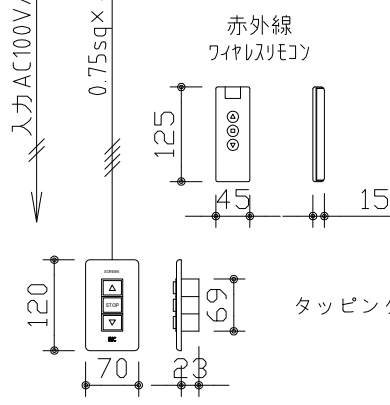

外観図 1/30

1連フルカラー埋め込みスイッチ

ボックス取付時 1/5

壁面取付時 1/5

\*製品の仕様及びデザインは改善等のために予告なく変更する場合があります。

生地	Supernova08-85 ノーマルゲイン	付属品	1連フルカラーモーションプレート (ミルクホワイト)、取付金具
モーター	ロー内蔵型 消費電流 0.85A 消費電力 85VA	別売品	タッピングビス、赤外線ワイヤレスリモコン
ケース	材質：アルミ製 塗装色：オフホワイト	別途工事	電気配線配管工事 (1次、2次側共)、スイッチボックス
電源	AC100V 50/60Hz		
制御	DC5V		
質量	12.3kg		

**KIC** 株式会社 ケイアイシー  
KIC CORPORATION

尺度 A4 1/30 1/5  
単位 mm

品名 80インチ電動巻上スクリーン (ケース入り 16:9サイズ)

Rev. 2023/07/21 型番 SNFE-HD80 No.