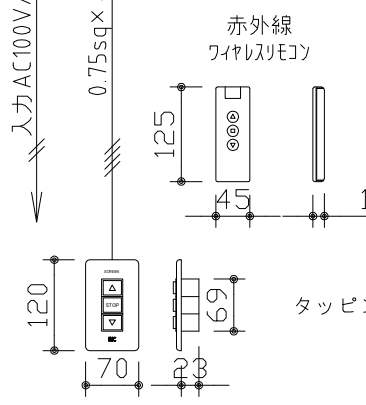

外観図 1/30

連フルカラー埋め込みスイッチ

ボックス取付時 1/5

壁面取付時 1/5

*製品の仕様及びデザインは改善等のために予告なく変更する場合があります。

| | | | |
|------|----------------------------|------|-----------------------------|
| 生地 | Supernova08-85 ノーマルゲイン | 付属品 | 連フルカラーモダンプレート(ミルクホワイト)、取付金具 |
| モーター | ロー内蔵型 消費電流 0.85A 消費電力 85VA | 別売品 | タッピングビス、赤外線ワイヤレスリモコン |
| ケース | 材質：アルミ製 塗装色：オフホワイト | 別途工事 | 電気配線配管工事(1次、2次側共)、スイッチボックス |
| 電源 | AC100V 50/60Hz | | |
| 制御 | DC5V | | |
| 質量 | 17.2kg | | |

KIC 株式会社 ケイアイシー
KIC CORPORATION

尺度 A4 1/30 1/5
単位 mm

品名 118インチ電動巻上スクリーン(ケース入り 16:9サイズ)

Rev. 2023/07/31 型番 SNFE-HD118 No.