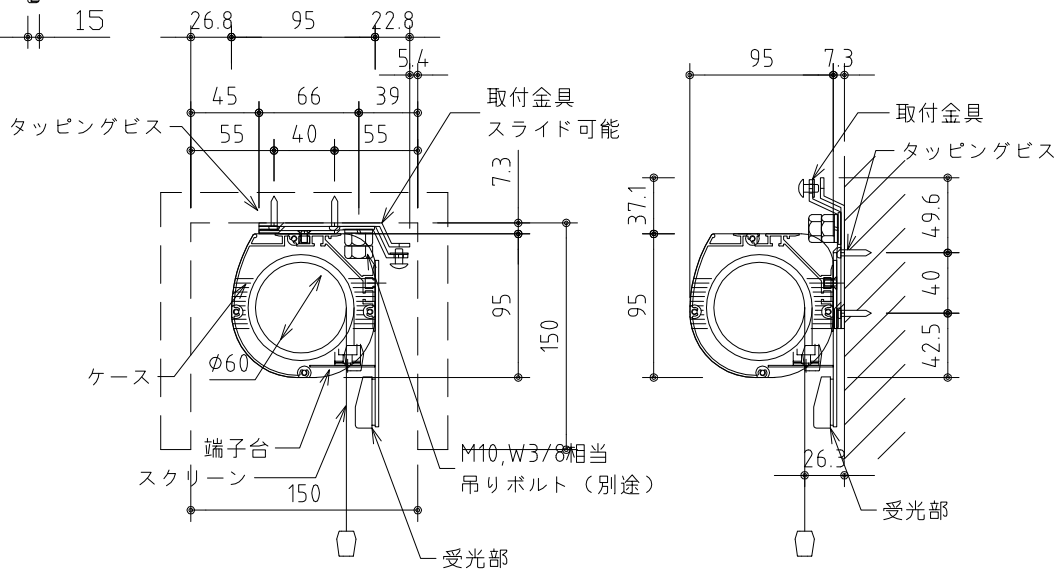

外観図 1/30

連フルカラー埋め込みスイッチ

ボックス取付時 1/5

壁面取付時 1/5

*製品の仕様及びデザインは改善等のために予告なく変更する場合があります。

| | | | |
|------|----------------------------|------|-----------------------------|
| 生地 | Supernova08-85 ノーマルゲイン | 付属品 | 連フルカラーモダンプレート(ミルクホワイト)、取付金具 |
| モーター | ロー内蔵型 消費電流 0.85A 消費電力 85VA | 別売品 | タッピングビス、赤外線ワイヤレスリモコン |
| ケース | 材質：アルミ製 塗装色：オフホワイト | 別途工事 | 電気配線配管工事(1次、2次側共)、スイッチボックス |
| 電源 | AC100V 50/60Hz | | |
| 制御 | DC5V | | |
| 質量 | 17.2kg | | |

KIC 株式会社 ケイアイシー
KIC CORPORATION

尺度 A4 1/30 1/5
単位 mm

品名 118インチ電動巻上スクリーン(ケース入り 16:9サイズ)

Rev. 2023/07/31 型番 SNFE-HD118 No.