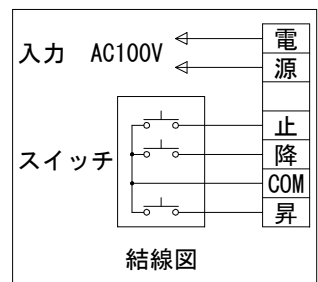

外観図 1/30

連フルカラー埋め込みスイッチ

ボックス取付時 1/5

壁面取付時 1/5

*製品の仕様及びデザインは改善等のために予告なく変更する場合があります。

| | | | |
|------|----------------------------|------|-----------------------------|
| 生地 | Supernova08-85 ノーマルゲイン | 付属品 | 連フルカラーモダンプレート(ミルクホワイト)、取付金具 |
| モーター | ロー内蔵型 消費電流 0.85A 消費電力 85VA | 別売品 | タッピングビス、赤外線ワイヤレスリモコン |
| ケース | 材質：アルミ製 塗装色：オフホワイト | 別途工事 | 電気配線配管工事(1次、2次側共)、スイッチボックス |
| 電源 | AC100V 50/60Hz | | |
| 制御 | DC5V | | |
| 質量 | 17.2kg | | |

KIC 株式会社 ケイアイシー
KIC CORPORATION

尺度 A4 1/30 1/5
単位 mm

品名 118インチ電動巻上スクリーン(ケース入り 16:9サイズ)

Rev. 2023/07/31 型番 SNFE-HD118 No.