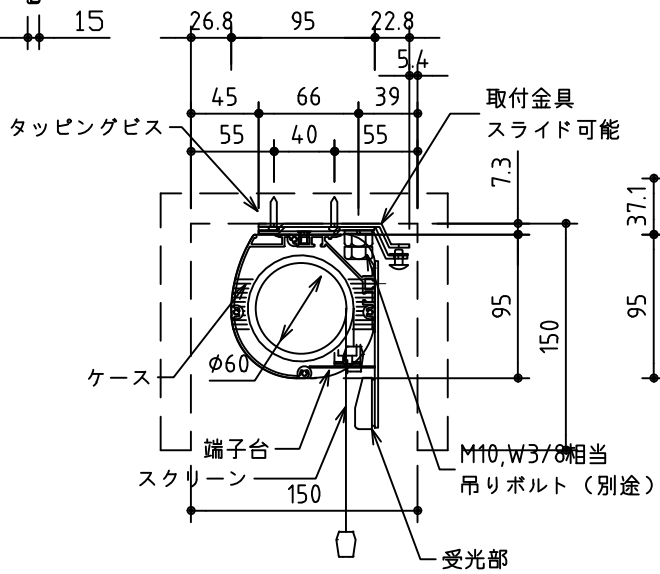

外観図 1/30

ボックス取付時 1/5

壁面取付時 1/5

*製品の仕様及びデザインは改善等のために予告なく変更する場合があります。

生地	Supernova08-85 ノーマルゲイン	付属品	連フルカラーモダンプレート (ミルクホワイト)、取付金具
モーター	ロー内蔵型 消費電流 0.85A 消費電力 85VA	別売品	タッピングビス、赤外線ワイヤレスリモコン
ケース	材質：アルミ製 塗装色：オフホワイト	別途工事	電気配線配管工事 (1次、2次側共)、スイッチボックス
電源	AC100V 50/60Hz		
制御	DC5V		
質量	11.2kg		

KIC 株式会社 ケイアイシー
KIC CORPORATION

尺度 A4 1/30 1/5
単位 mm

品名 94インチ電動巻上スクリーン (ケース入り 4:3サイズ)
Rev. 2022/11/25 型番 SNFE-94 No.