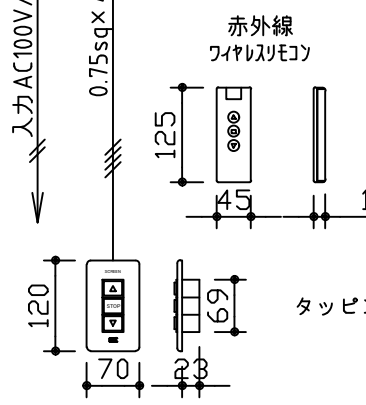

外観図 1/30

ボックス取付時 1/5

壁面取付時 1/5

*製品の仕様及びデザインは改善等のために予告なく変更する場合があります。

生地	Supernova08-85 ノーマルゲイン	付属品	連フルカラーモダンプレート (ミルクホワイト)、取付金具
モーター	ロー内蔵型 消費電流 0.85A 消費電力 85VA	別売品	タッピングビス、赤外線ワイヤレスリモコン
ケース	材質：アルミ製 塗装色：オフホワイト	別途工事	電気配線配管工事 (1次、2次側共)、スイッチボックス
電源	AC100V 50/60Hz		
制御	DC5V		
質量	11.2kg		

KIC 株式会社 ケイアイシー
KIC CORPORATION

尺度 A4 1/30 1/5
単位 mm

品名 94インチ電動巻上スクリーン (ケース入り 4:3サイズ)
Rev. 2022/11/25 型番 SNFE-94 No.