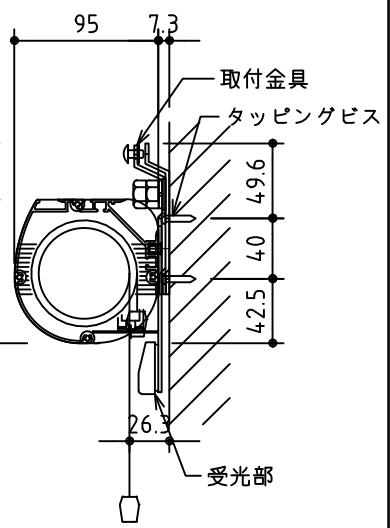

外観図 1/30

ボックス取付時 1/5

壁面取付時 1/5

*製品の仕様及びデザインは改善等のために予告なく変更する場合があります。

生地	Supernova08-85 ノーマルゲイン	付属品	連フルカラーモダンプレート (ミルクホワイト)、取付金具
モーター	ロー内蔵型 消費電流 0.85A 消費電力 85VA	別売品	タッピングビス、赤外線ワイヤレスリモコン
ケース	材質：アルミ製 塗装色：オフホワイト	別途工事	電気配線配管工事 (1次、2次側共)、スイッチボックス
電源	AC100V 50/60Hz		
制御	DC5V		
質量	11.2kg		

KIC 株式会社 ケイアイシー
KIC CORPORATION

尺度 A4 1/30 1/5
単位 mm

品名 94インチ電動巻上スクリーン (ケース入り 4:3サイズ)
Rev. 2022/11/25 型番 SNFE-94 No.