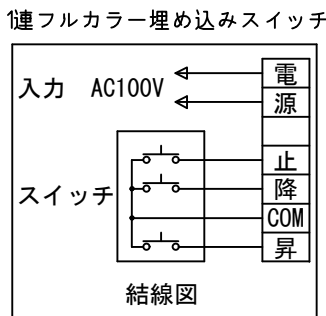

外観図 1/30

ボックス取付時 1/5

壁面取付時 1/5

*製品の仕様及びデザインは改善等のために予告なく変更する場合があります。

生地	Supernova08-85 ノーマルゲイン	付属品	連フルカラーモダンプレート (ミルクホワイト)、取付金具
モーター	ロー内蔵型 消費電流 0.85A 消費電力 85VA	別売品	タッピングビス、赤外線ワイヤレスリモコン
ケース	材質：アルミ製 塗装色：オフホワイト	別途工事	電気配線配管工事 (1次、2次側共)、スイッチボックス
電源	AC100V 50/60Hz		
制御	DC5V		
質量	11.2kg		

KIC 株式会社 ケイアイシー
KIC CORPORATION

尺度 A4 1/30 1/5
単位 mm

品名 94インチ電動巻上スクリーン (ケース入り 4:3サイズ)
Rev. 2022/11/25 型番 SNFE-94 No.