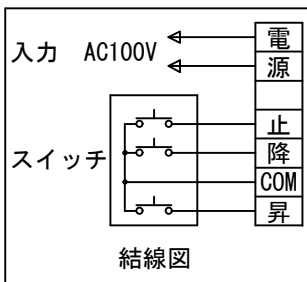

外観図 1/30

赤外線  
ワイヤレスリモコン

ボックス取付時 1/5

壁面取付時 1/5

鍵フルカラー埋め込みスイッチ

\*製品の仕様及びデザインは改善等のために予告なく変更する場合があります。

生地	Supernova08-85 ノーマルゲイン	付属品	鍵フルカラーボタンプレート (ミルクホワイト)、取付金具	
モーター	ロー内蔵型 消費電流 0.85A 消費電力 85VA	別売品	タッピングビス、赤外線ワイヤレスリモコン	
ケース	材質：アルミ製 塗装色：オフホワイト	別途工事	電気配線配管工事 (1次、2次側共)、スイッチボックス	
電源	AC100V 50/60Hz			
制御	DC5V			
質量	9.7kg			

**KIC** 株式会社 ケイアイシー  
KIC CORPORATION

尺度  
A4 1/30 1/5  
単位  
mm

品名  
80インチ電動巻上スクリーン (ケース入り 4:3サイズ)

Rev. 2022/11/25 型番 SNFE-80 No.