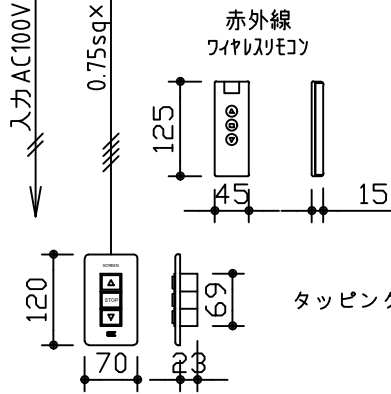

外観図 1/30

赤外線  
ワイヤレスリモコン

ボックス取付時 1/5

壁面取付時 1/5

鍵フルカラー埋め込みスイッチ

\*製品の仕様及びデザインは改善等のために予告なく変更する場合があります。

生地	Supernova08-85 ノーマルゲイン	付属品	鍵フルカラーボタンプレート (ミルクホワイト)、取付金具	
モーター	ロー内蔵型 消費電流 0.85A 消費電力 85VA	別売品	タッピングビス、赤外線ワイヤレスリモコン	
ケース	材質：アルミ製 塗装色：オフホワイト	別途工事	電気配線配管工事 (1次、2次側共)、スイッチボックス	
電源	AC100V 50/60Hz			
制御	DC5V			
質量	9.7kg			

**KIC** 株式会社 ケイアイシー  
KIC CORPORATION

尺度  
A4 1/30 1/5  
単位  
mm

品名  
80インチ電動巻上スクリーン (ケース入り 4:3サイズ)

Rev. 2022/11/25 型番 SNFE-80 No.