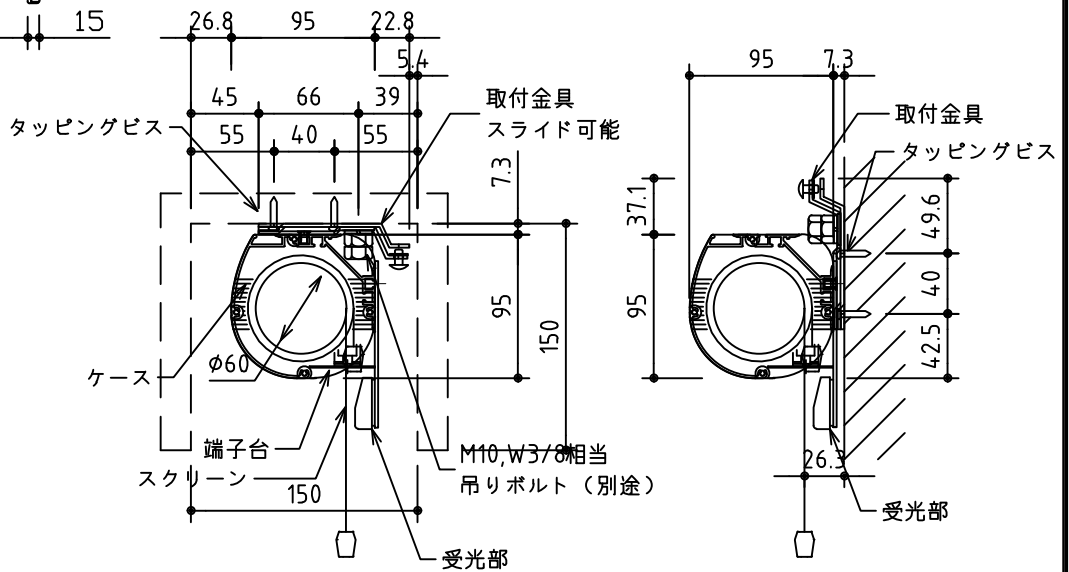

外観図 1/30

赤外線  
ワイヤレスリモコン

ボックス取付時 1/5

壁面取付時 1/5

鍵フルカラー埋め込みスイッチ

\*製品の仕様及びデザインは改善等のために予告なく変更する場合があります。

生地	Supernova08-85 ノーマルゲイン	付属品	鍵フルカラーボタンプレート (ミルクホワイト)、取付金具	
モーター	ロー内蔵型 消費電流 0.85A 消費電力 85VA	別売品	タッピングビス、赤外線ワイヤレスリモコン	
ケース	材質：アルミ製 塗装色：オフホワイト	別途工事	電気配線配管工事 (1次、2次側共)、スイッチボックス	
電源	AC100V 50/60Hz			
制御	DC5V			
質量	9.7kg			

**KIC** 株式会社 ケイアイシー  
KIC CORPORATION

尺度  
A4 1/30 1/5  
単位  
mm

品名  
80インチ電動巻上スクリーン (ケース入り 4:3サイズ)

Rev. 2022/11/25 型番 SNFE-80 No.