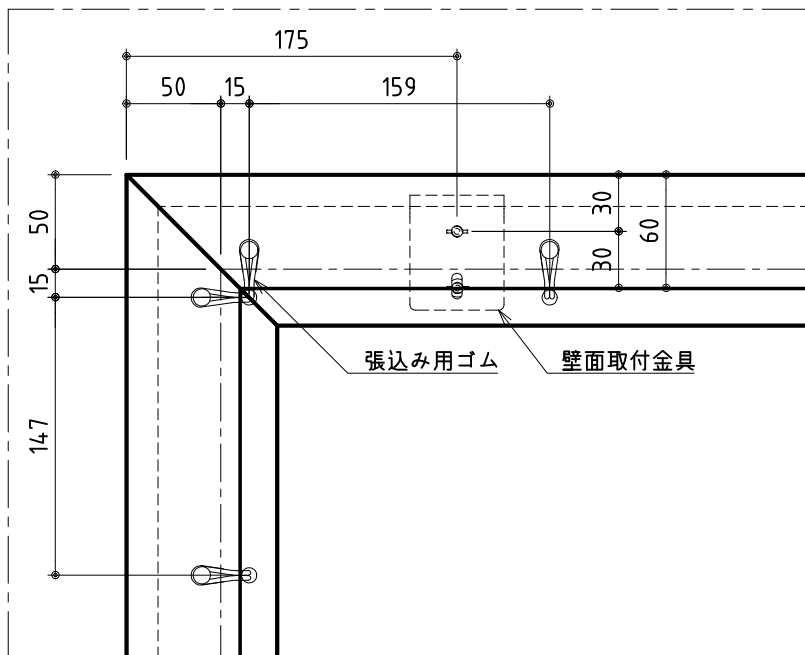

壁面取付金具詳細(1/4)

断面詳細(1/2)

\*製品の仕様及びデザインは改善等のために予告なく変更する場合があります。

生地	ノーマルゲイン Supernova 08-85 ハイゲイン Supernova 23-23	付属品	壁面取付金具、取付用ビス一式、カールプラグ、張込み用ゴム		
質量	15kg	備考			
フレーム	ブラック、シルバー、ホワイト、 ブラック（ベルベット仕様）				
	尺度	品名		92インチ Supernova Core (16:9サイズ)	
	1/20, 1/4, 1/2	Rev.	2022/11/25	型番	SNC-HD92(H)
	単位	No.			
	mm				