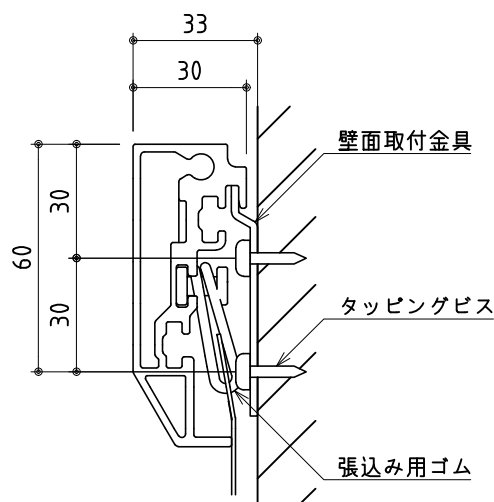

壁面取付金具詳細(1/4)

断面詳細(1/2)

\*製品の仕様及びデザインは改善等のために予告なく変更する場合があります。

生地	ノーマルゲイン Supernova 08-85 ハイゲイン Supernova 23-23	付属品	壁面取付金具、取付用ビス一式、カールプラグ、張込み用ゴム		
質量	15kg	備考			
フレーム	ブラック、シルバー、ホワイト、 ブラック（ベルベット仕様）				
	尺度	品名		92インチ Supernova Core (16:9サイズ)	
	1/20, 1/4, 1/2	Rev.	2022/11/25	型番	SNC-HD92(H)
	単位	No.			
	mm				