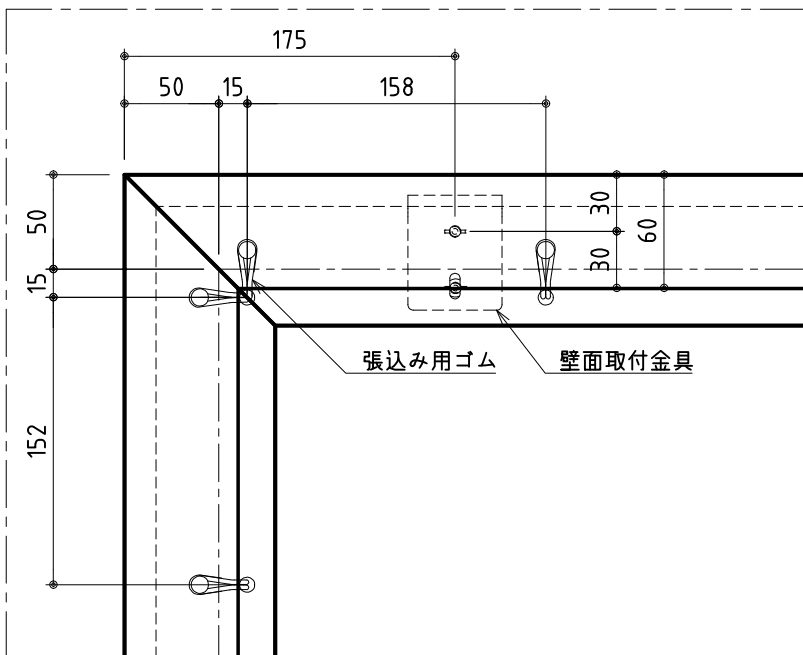

壁面取付金具詳細(1/4)

断面詳細(1/2)

*製品の仕様及びデザインは改善等のために予告なく変更する場合があります。

生地	ノーマルゲイン Supernova 08-85 ハイゲイン Supernova 23-23	付属品	壁面取付金具、取付用ビス一式、カールプラグ、張込み用ゴム		
質量	20kg	備考			
フレーム	ブラック、シルバー、ホワイト、 ブラック（ベルベット仕様）				
 株式会社 ケイアイシー <small>KIC CORPORATION</small>	尺度	品名		120インチ Supernova Core (16:9サイズ)	
	1/20,1/4,1/2	Rev.	2022/11/25	型番	SNC-HD120(H)
	単位	mm		No.	