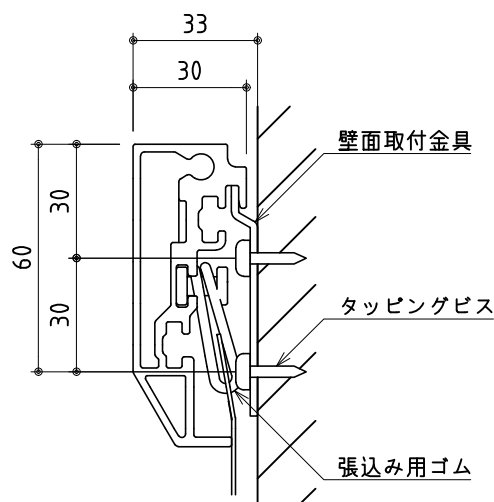

壁面取付金具詳細(1/4)

断面詳細(1/2)

*製品の仕様及びデザインは改善等のために予告なく変更する場合があります。

生地	ノーマルゲイン Supernova 08-85 ハイゲイン Supernova 23-23	付属品	壁面取付金具、取付用ビス一式、カールプラグ、張込み用ゴム		
質量	20kg	備考			
フレーム	ブラック、シルバー、ホワイト、 ブラック（ベルベット仕様）				
 株式会社 ケイアイシー <small>KIC CORPORATION</small>	尺度	品名		120インチ Supernova Core (16:9サイズ)	
	1/20,1/4,1/2	Rev.	2022/11/25	型番	SNC-HD120(H)
	単位	mm		No.	