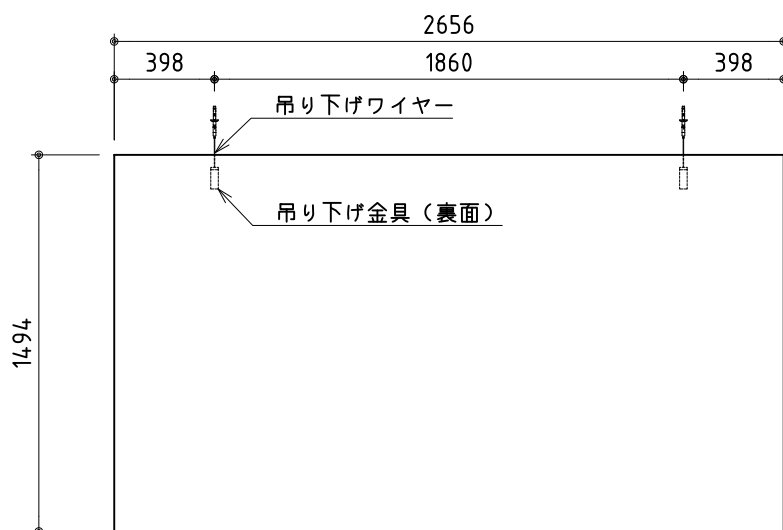

壁掛け式

壁面取付金具詳細 (1/5)

断面詳細図 (1/5)

ワイヤー吊り下げ式

吊り下げ金具詳細 (1/5)

*製品の仕様及びデザインは改善等のために予告なく変更する場合があります。

生地	ハイゲイン Supernova 23-23	質量	25kg
付属品	カールプラグ、吊り下げ用ボルト、天井化粧板、ユニバーサルジョイント、ワイヤー止め金具、ワイヤー取付用ビス式、スチールプレートシール、スペーサー、マグネットキャッチ、壁面取付金具		
備考			

KIC 株式会社 ケイアイシー
KIC CORPORATION

尺度 1/30, 1/5 (A4)

品名 120インチ Supernova Blade (16.9サイズ)

単位 mm

Rev. 2022/06/08

型番 SNB-HD120H

No. Ukita