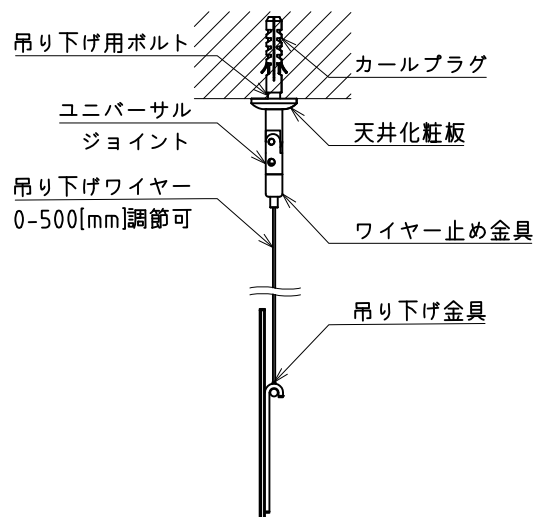

壁掛け式

壁面取付金具詳細 (1/5)

断面詳細図 (1/5)

ワイヤー吊り下げ式

吊り下げ金具詳細 (1/5)

*製品の仕様及びデザインは改善等のために予告なく変更する場合があります。

生地	ハイゲイン Supernova 23-23	質量	25kg
付属品	カールプラグ、吊り下げ用ボルト、天井化粧板、ユニバーサルジョイント、ワイヤー止め金具、ワイヤー取付用ビス式、スチールプレートシール、スペーサー、マグネットキャッチ、壁面取付金具		
備考			

KIC 株式会社 ケイアイシー
KIC CORPORATION

尺度 1/30, 1/5 (A4)

品名 120インチ Supernova Blade (16.9サイズ)

単位 mm

Rev. 2022/06/08

型番 SNB-HD120H

No. Ukita