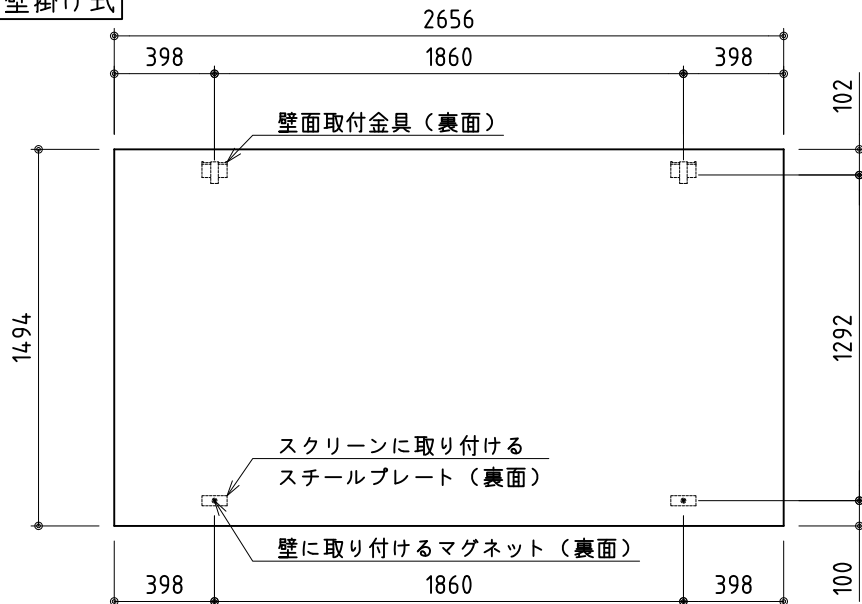

壁掛け式

壁面取付金具詳細 (1/5)

断面詳細図 (1/5)

ワイヤー吊り下げ式

吊り下げ金具詳細 (1/5)

*製品の仕様及びデザインは改善等のために予告なく変更する場合があります。

生地	ハイゲイン Supernova 23-23	質量	25kg
付属品	カールプラグ、吊り下げ用ボルト、天井化粧板、ユニバーサルジョイント、ワイヤー止め金具、ワイヤー取付用ビス式、スチールプレートシール、スペーサー、マグネットキャッチ、壁面取付金具		
備考			

KIC 株式会社 ケイアイシー
KIC CORPORATION

尺度 1/30, 1/5 (A4)

品名 120インチ Supernova Blade (16.9サイズ)

単位 mm

Rev. 2022/06/08

型番 SNB-HD120H

No. Ukita