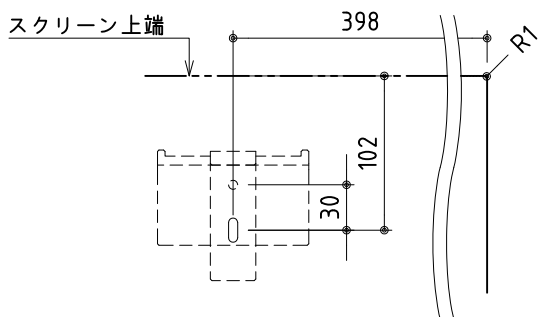

壁掛け式

壁面取付金具詳細 (1/5)

断面詳細図 (1/5)

ワイヤー吊り下げ式

吊り下げ金具詳細 (1/5)

*製品の仕様及びデザインは改善等のために予告なく変更する場合があります。

生地	ハイゲイン Supernova 23-23	質量	25kg
付属品	カールプラグ、吊り下げ用ボルト、天井化粧板、ユニバーサルジョイント、ワイヤー止め金具、ワイヤー取付用ビス式、スチールプレートシール、スペーサー、マグネットキャッチ、壁面取付金具		
備考			

KIC 株式会社 ケイアイシー
KIC CORPORATION

尺度 1/30, 1/5 (A4)

品名 120インチ Supernova Blade (16.9サイズ)

単位 mm

Rev. 2022/06/08

型番 SNB-HD120H

No. Ukita