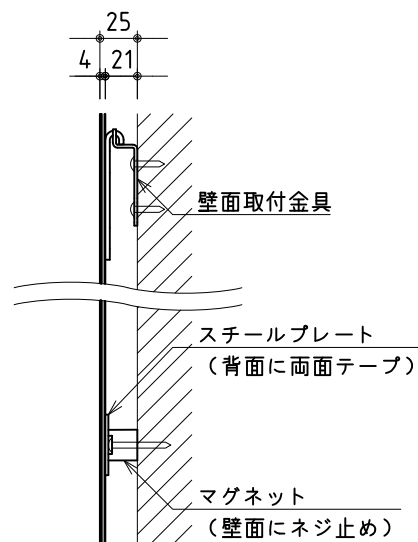

壁掛け式

壁面取付金具詳細 (1/5)

断面詳細図 (1/5)

ワイヤー吊り下げ式

吊り下げ金具詳細 (1/5)

*製品の仕様及びデザインは改善等のために予告なく変更する場合があります。

生地	ハイゲイン Supernova 23-23	質量	25kg
付属品	カールプラグ、吊り下げ用ボルト、天井化粧板、ユニバーサルジョイント、ワイヤー止め金具、ワイヤー取付用ビス式、スチールプレートシール、スペーサー、マグネットキャッチ、壁面取付金具		
備考			

KIC 株式会社 ケイアイシー
KIC CORPORATION

尺度 1/30, 1/5 (A4)

品名 120インチ Supernova Blade (16.9サイズ)

単位 mm

Rev. 2022/06/08

型番 SNB-HD120H

No. Ukita