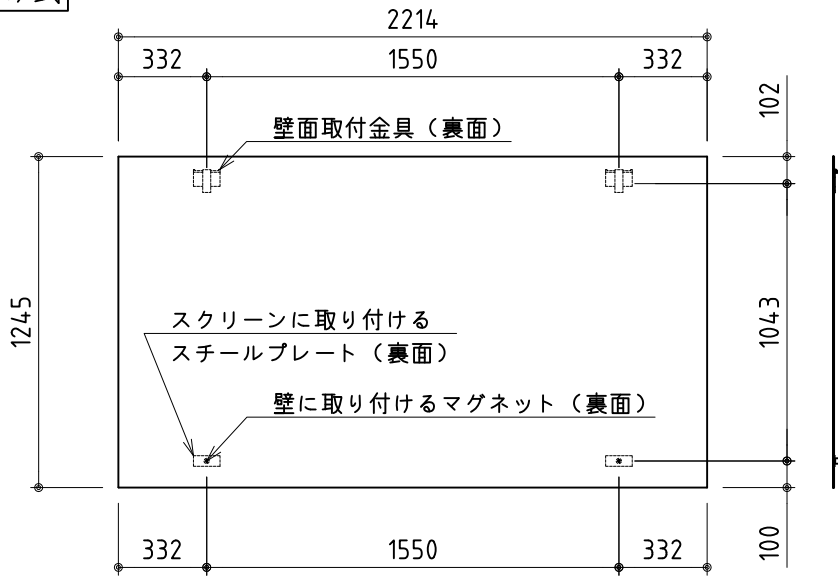

壁掛け式

断面詳細図 (1/5)

壁面取付金具詳細 (1/5)

ワイヤー吊り下げ式

吊り下げ金具詳細 (1/5)

\*製品の仕様及びデザインは改善等のために予告なく変更する場合があります。

生地	ハイゲイン Supernova 23-23	質量	17kg
付属品	カールプラグ、吊り下げ用ボルト、天井化粧板、ユニバーサルジョイント、ワイヤー止め金具、ワイヤー取付用ビス一式、スチールプレートシール、スペーサー、マグネットキャッチ、壁面取付金具		
備考			