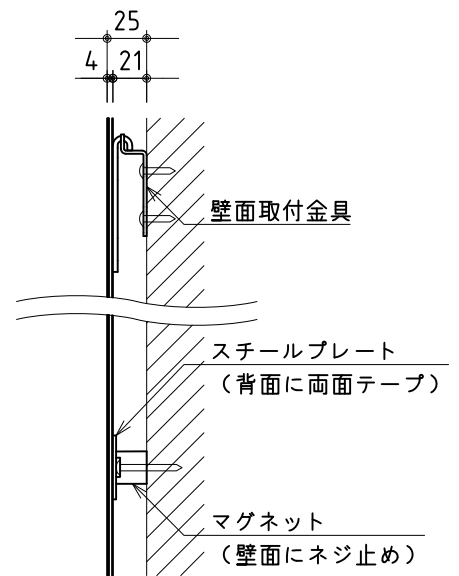

壁掛け式

断面詳細図 (1/5)

壁面取付金具詳細 (1/5)

ワイヤー吊り下げ式

吊り下げ金具詳細 (1/5)

\*製品の仕様及びデザインは改善等のために予告なく変更する場合があります。

生地	ハイゲイン Supernova 23-23	質量	17kg
付属品	カールプラグ、吊り下げ用ボルト、天井化粧板、ユニバーサルジョイント、ワイヤー止め金具、ワイヤー取付用ビス一式、スチールプレートシール、スペーサー、マグネットキャッチ、壁面取付金具		
備考			