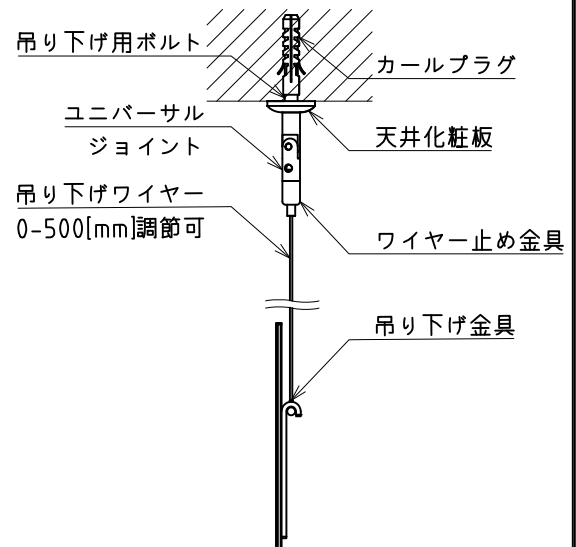

壁掛け式

断面詳細図 (1/5)

壁面取付金具詳細 (1/5)

ワイヤー吊り下げ式

吊り下げ金具詳細 (1/5)

\*製品の仕様及びデザインは改善等のために予告なく変更する場合があります。

生地	ハイゲイン Supernova 23-23	質量	17kg
付属品	カールプラグ、吊り下げ用ボルト、天井化粧板、ユニバーサルジョイント、ワイヤー止め金具、ワイヤー取付用ビス一式、スチールプレートシール、スペーサー、マグネットキャッチ、壁面取付金具		
備考			