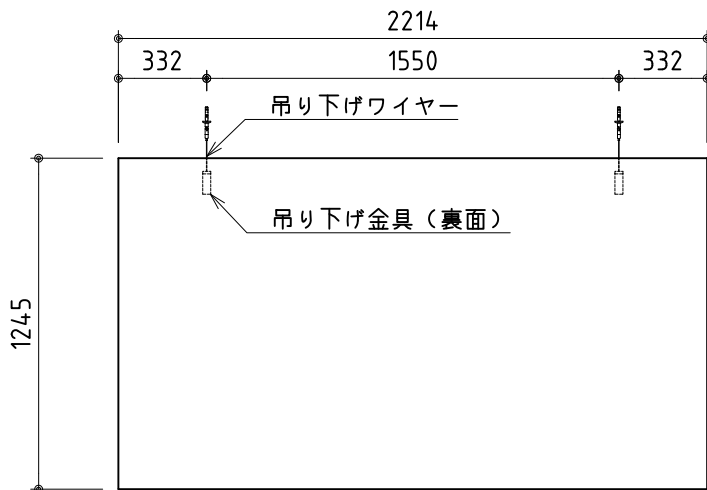

壁掛け式

断面詳細図 (1/5)

壁面取付金具詳細 (1/5)

ワイヤー吊り下げ式

吊り下げ金具詳細 (1/5)

\*製品の仕様及びデザインは改善等のために予告なく変更する場合があります。

生地	ハイゲイン Supernova 23-23	質量	17kg
付属品	カールプラグ、吊り下げ用ボルト、天井化粧板、ユニバーサルジョイント、ワイヤー止め金具、ワイヤー取付用ビス一式、スチールプレートシール、スペーサー、マグネットキャッチ、壁面取付金具		
備考			