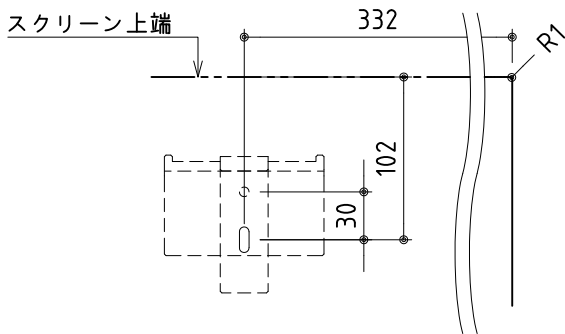

壁掛け式

断面詳細図 (1/5)

壁面取付金具詳細 (1/5)

ワイヤー吊り下げ式

吊り下げ金具詳細 (1/5)

\*製品の仕様及びデザインは改善等のために予告なく変更する場合があります。

生地	ハイゲイン Supernova 23-23	質量	17kg
付属品	カールプラグ、吊り下げ用ボルト、天井化粧板、ユニバーサルジョイント、ワイヤー止め金具、ワイヤー取付用ビス一式、スチールプレートシール、スペーサー、マグネットキャッチ、壁面取付金具		
備考			