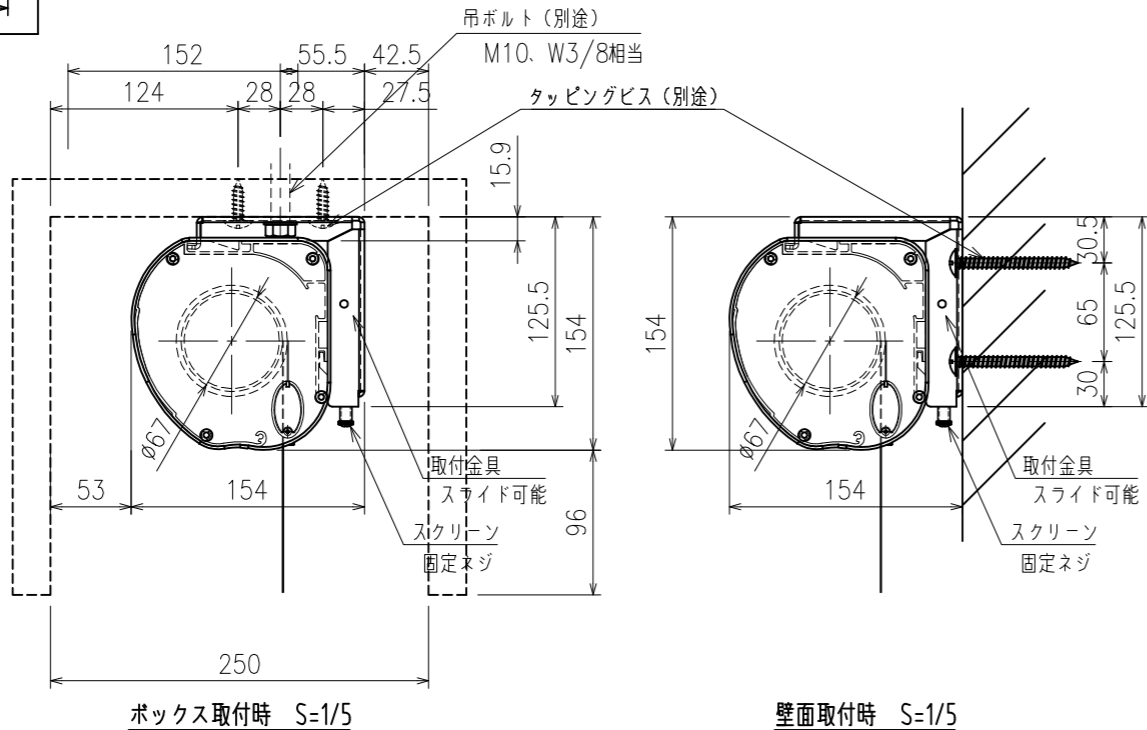

外觀図 S=1/30

ワイヤレスリモコン S=1/5

取付金具 S=1/5

製品の仕様及びデザインは改善等のため予告無く変更する場合があります。

生地	ホワイトマット(防災品)	付属品	取付金具セット(x2セット)
ケース	材質:アルミ型材 オフホワイト色		リミット調整ドライバー(L=200mm)、ワイヤレスリモコン
モーター	ローラー内蔵型		12V制御ケーブル(10m)
電源電圧	AC 100V 50/60Hz		外付け赤外線受光ケーブル(0.4m)
消費電力	185W		RJ12接点コントロールケーブル(2.2m)
操作電圧	DC 5V	オプション	壁付スイッチ(SSW-3)
質量	約 27.0 kg	別途工事	電源・壁スイッチ配線工事/スクリーンボックス
株式会社 ケイアイシー KIC CORPORATION		品名	天吊・壁付けタイプ 120インチ(アスペクトフリー)電動巻上スクリーン
		Rev.	2023/ 5/15
尺度	1/30 1/5	型番	SKF-AF120W
単位	mm	No.	