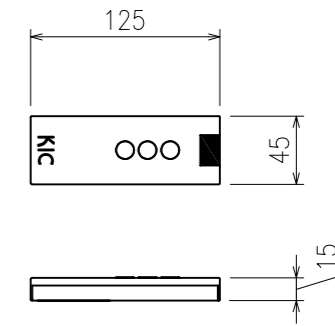

外觀図 S=1/30

ワイヤレスリモコン S=1/5

取付金具 S=1/5

製品の仕様及びデザインは改善等のため予告無く変更する場合があります。

生地	ホワイトマット(防災品)	付属品	取付金具セット(x2セット)
ケース	材質:アルミ型材 オフホワイト色		リミット調整ドライバー(L=200mm)、ワイヤレスリモコン
モーター	ローラー内蔵型		12V制御ケーブル(10m)
電源電圧	AC 100V 50/60Hz		外付け赤外線受光ケーブル(0.4m)
消費電力	185W		RJ12接点コントロールケーブル(2.2m)
操作電圧	DC 5V	オプション	壁付スイッチ(SSW-3)
質量	約 27.0 kg	別途工事	電源・壁スイッチ配線工事/スクリーンボックス
株式会社 ケイアイシー KIC CORPORATION		品名	天吊・壁付けタイプ 120インチ(アスペクトフリー)電動巻上スクリーン
		Rev.	2023/ 5/15
尺度	1/30 1/5	型番	SKF-AF120W
単位	mm	No.	