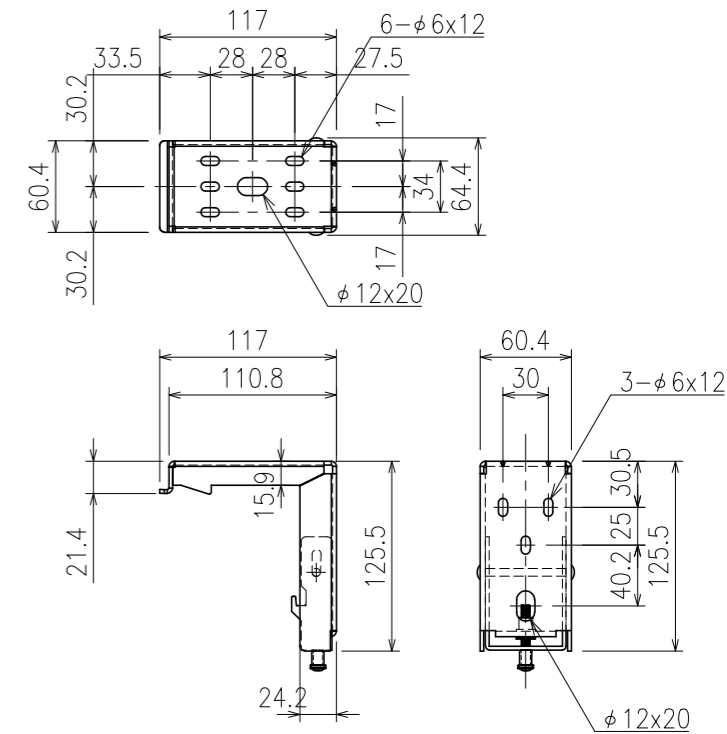

外觀図 S=1/30

ワイヤレスリモコン S=1/5

取付金具 S=1/5

製品の仕様及びデザインは改善等のため予告無く変更する場合があります。

生地	ホワイトマット(防災品)	付属品	取付金具セット(x2セット)
ケース	材質:アルミ型材 オフホワイト色		リミット調整ドライバー(L=200mm)、ワイヤレスリモコン
モーター	ローラー内蔵型		12V制御ケーブル(10m)
電源電圧	AC 100V 50/60Hz		外付け赤外線受光ケーブル(0.4m)
消費電力	185W		RJ12接点コントロールケーブル(2.2m)
操作電圧	DC 5V	オプション	壁付スイッチ(SSW-3)
質量	約 27.0 kg	別途工事	電源・壁スイッチ配線工事/スクリーンボックス
株式会社 ケイアイシー KIC CORPORATION		品名	天吊・壁付けタイプ 120インチ(アスペクトフリー)電動巻上スクリーン
		Rev.	2023/ 5/15
尺度	1/30 1/5	型番	SKF-AF120W
単位	mm	No.	