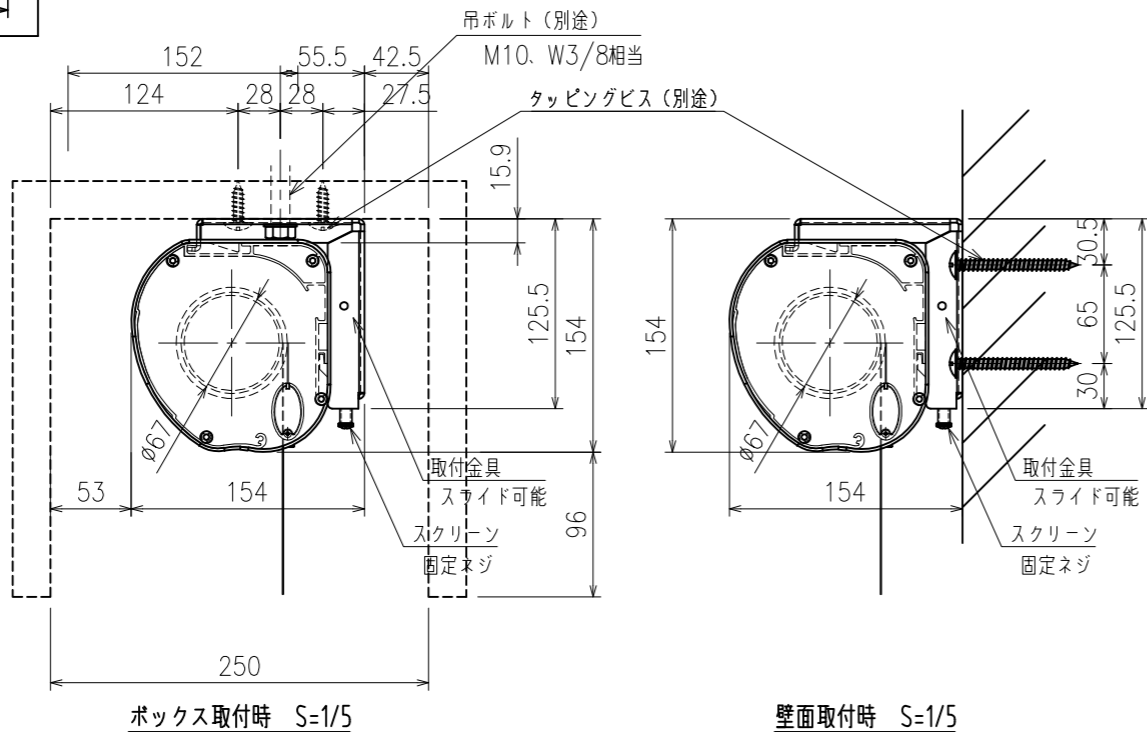

外觀図 S=1/30

ワイヤレスリモコン S=1/5

取付金具 S=1/5

製品の仕様及びデザインは改善等のため予告無く変更する場合があります。

生地	ホワイトマット(防災品)	付属品	取付金具セット(x2セット)
ケース	材質:アルミ型材 オフホワイト色		リミット調整ドライバー(L=200mm)、ワイヤレスリモコン
モーター	ローラー内蔵型		12V制御ケーブル(10m)
電源電圧	AC 100V 50/60Hz		外付け赤外線受光ケーブル(0.4m)
消費電力	185W		RJ12接点コントロールケーブル(2.2m)
操作電圧	DC 5V	オプション	壁付スイッチ(SSW-3)
質量	約 24.0 kg	別途工事	電源・壁スイッチ配線工事/スクリーンボックス
株式会社 ケイアイシー KIC CORPORATION		品名	天吊・壁付けタイプ 100インチ(アスペクトフリー)電動巻上スクリーン
		Rev.	2023/ 5/15
尺度	1/30 1/5	型番	SKF-AF100W
単位	mm	No.	