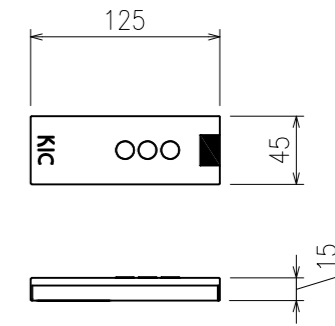

外觀図 S=1/30

ワイヤレスリモコン S=1/5

取付金具 S=1/5

製品の仕様及びデザインは改善等のため予告無く変更する場合があります。

生地	ホワイトマット(防災品)	付属品	取付金具セット(x2セット)
ケース	材質:アルミ型材 オフホワイト色		リミット調整ドライバー(L=200mm)、ワイヤレスリモコン
モーター	ローラー内蔵型		12V制御ケーブル(10m)
電源電圧	AC 100V 50/60Hz		外付け赤外線受光ケーブル(0.4m)
消費電力	185W		RJ12接点コントロールケーブル(2.2m)
操作電圧	DC 5V	オプション	壁付スイッチ(SSW-3)
質量	約 24.0 kg	別途工事	電源・壁スイッチ配線工事/スクリーンボックス
株式会社 ケイアイシー KIC CORPORATION		品名	天吊・壁付けタイプ 100インチ(アスペクトフリー)電動巻上スクリーン
		Rev.	2023/ 5/15
尺度	1/30 1/5	型番	SKF-AF100W
単位	mm	No.	