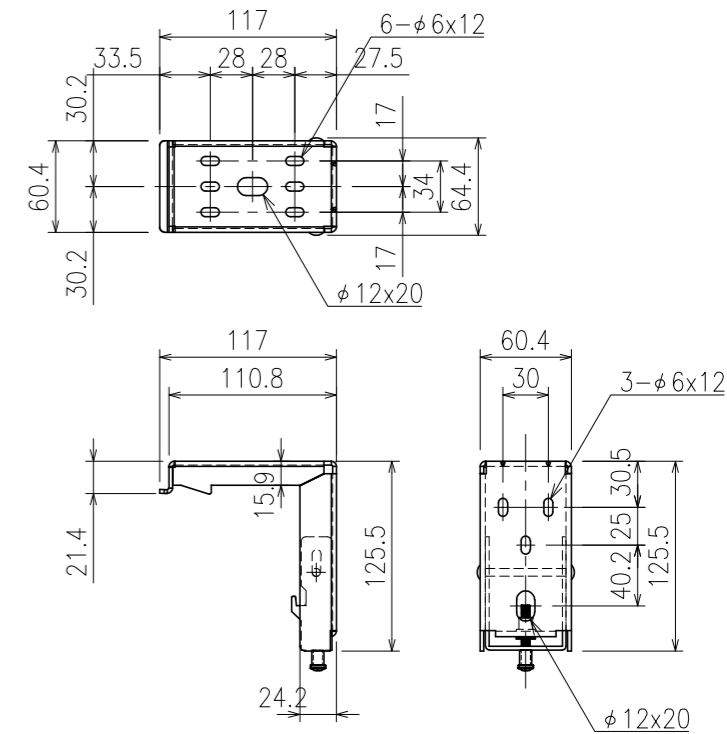

外觀図 S=1/30

ワイヤレスリモコン S=1/5

取付金具 S=1/5

製品の仕様及びデザインは改善等のため予告無く変更する場合があります。

生地	ホワイトマット(防災品)	付属品	取付金具セット(x2セット)
ケース	材質:アルミ型材 オフホワイト色		リミット調整ドライバー(L=200mm)、ワイヤレスリモコン
モーター	ローラー内蔵型		12V制御ケーブル(10m)
電源電圧	AC 100V 50/60Hz		外付け赤外線受光ケーブル(0.4m)
消費電力	185W		RJ12接点コントロールケーブル(2.2m)
操作電圧	DC 5V	オプション	壁付スイッチ(SSW-3)
質量	約 24.0 kg	別途工事	電源・壁スイッチ配線工事/スクリーンボックス
株式会社 ケイアイシー KIC CORPORATION		品名	天吊・壁付けタイプ 100インチ(アスペクトフリー)電動巻上スクリーン
		Rev.	2023/ 5/15
尺度	1/30 1/5	型番	SKF-AF100W
単位	mm	No.	