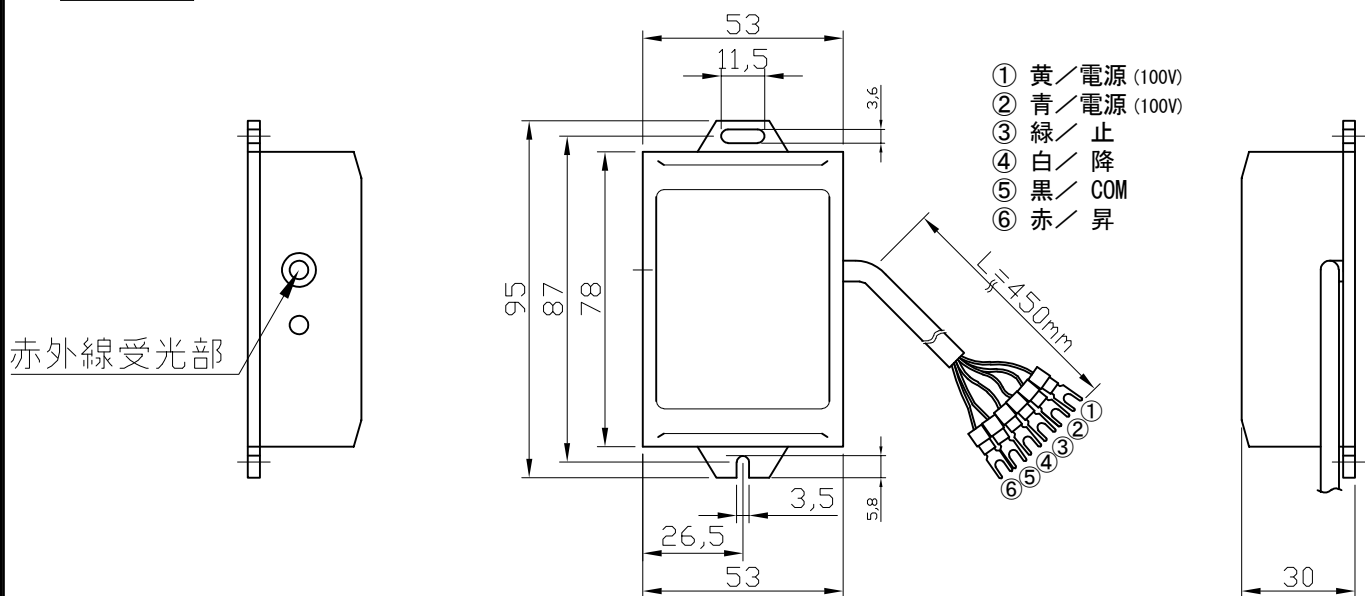

送信機

受信機

送信機仕様		受信機仕様	
供給電圧	3V (CR2032)	電源電圧	AC 100V
投射角度	+/- 15°	最大動作距離	約 7m
材質	PP	操作方法	赤外線リモコン搭載の押ボタン
質量	38g	使用温度範囲	0...+40℃
付属品	送信機ホルダー、鍋ビス (M3x12)		

※送信機の操作可能範囲及び距離等は、設置環境（壁の材質や表面形状による反射や蛍光灯等の影響）及び電池レベル等により変わることから表記の値は目安で保証値ではありません。

 株式会社 ケイアイシー	尺度	1/2	品名 赤外線方式ワイヤレスリモコンセット		
	単位	mm	Rev.	2021/04/16	型番 ESIR III
					No.