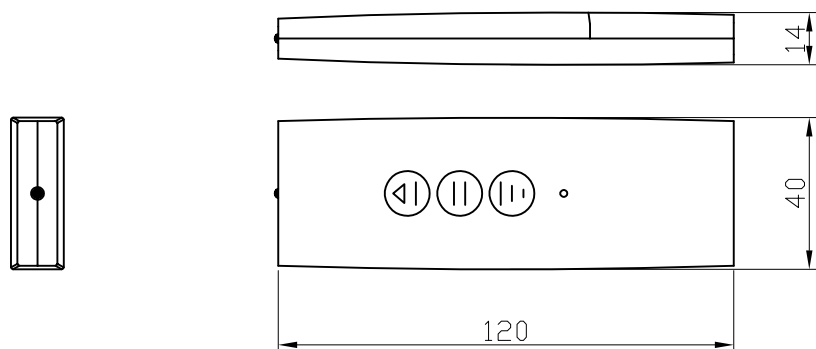

送信機

受信機

送信機仕様		受信機仕様	
供給電圧	3V (CR2032)	電源電圧	AC 100V
投射角度	+/- 15°	最大動作距離	約 7m
材質	PP	操作方法	赤外線リモコン搭載の押ボタン
質量	38g	使用温度範囲	0...+40℃
付属品	送信機ホルダー、鍋ビス (M3x12)		

※送信機の操作可能範囲及び距離等は、設置環境（壁の材質や表面形状による反射や蛍光灯等の影響）及び電池レベル等により変わることから表記の値は目安で保証値ではありません。

 株式会社 ケイアイシー	尺度	1/2	品名 赤外線方式ワイヤレスリモコンセット		
	単位	mm	Rev.	2021/04/16	型番 ESIR III
					No.