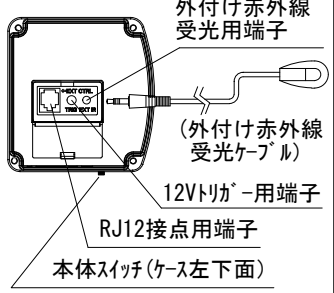

* 上黒 0~500調整可能

ケース左サイドパネル 入力端子

* 1回押す度に、降→止→昇→止→降と循環動作します。

ボックス取付時 1/5

壁面取付時 1/5

* 製品の仕様及びデザインは改善等のため予告無く変更する場合があります。

生地	ホワイトマット	付属品	取付金具セット (×2セット)
ケース	材質: アルミ型材 オフホワイト色		リミット調整ドライバー(L=200mm)、ワイヤレスリモコン
モーター	ロー内蔵型		12V制御ケーブル(10m)、外付け赤外線受光ケーブル(0.4m)
電源	AC100V 50/60Hz 消費電力 130W		RJ12接点コントロールケーブル (2.2m)
制御	DC12V	オプション	壁付スイッチ
質量	22.7Kg	別途工事	電源・壁スイッチ配線工事/スクリーンボックス

株式会社 ケイアイシー

尺度	A4 1/30	品名	天吊・壁付けタイプ120型(16:9) 電動昇降スクリーン (赤外線ワイヤレス操作型)		
単位	mm	Rev.	2012.02.13	型番	SA-SQ120HJ
				No.	