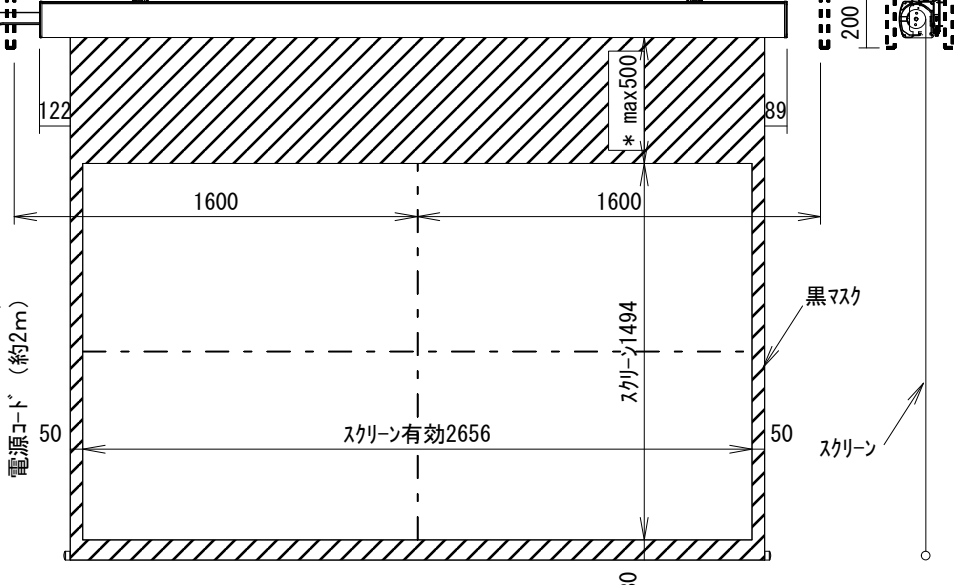

* 上黒 0~500調整可能

ケース左サイドパネル 入力端子

* 1回押す度に、降→止→昇→止→降と循環動作します。

ボックス取付時 1/5

壁面取付時 1/5

* 製品の仕様及びデザインは改善等のため予告無く変更する場合があります。

生地	ホワイトマット	付属品	取付金具セット (×2セット)
ケース	材質: アルミ型材 オフホワイト色		リミット調整ドライバー(L=200mm)、ワイヤレスリモコン
モーター	ロー内蔵型		12V制御ケーブル(10m)、外付け赤外線受光ケーブル(0.4m)
電源	AC100V 50/60Hz 消費電力 130W		RJ12接点コントロールケーブル (2.2m)
制御	DC12V	オプション	壁付スイッチ
質量	22.7Kg	別途工事	電源・壁スイッチ配線工事/スクリーンボックス

株式会社 ケイアイシー

尺度	A4 1/30	品名	天吊・壁付けタイプ120型(16:9) 電動昇降スクリーン (赤外線ワイヤレス操作型)		
単位	mm	Rev.	2012.02.13	型番	SA-SQ120HJ
				No.	