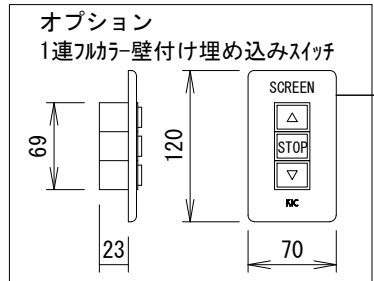

* 上黒 0~500調整可能

ケース左サイドパネル 入力端子

* 1回押す度に、降→止→昇→止→降と循環動作します。

ボックス取付時 1/5

壁面取付時 1/5

* 製品の仕様及びデザインは改善等のため予告無く変更する場合があります。

生地	ホワイトマット	付属品	取付金具セット (×2セット)
ケース	材質: アルミ型材 オフホワイト色		リミット調整ドライバー(L=200mm)、ワイヤレスリモコン
モーター	ロー内蔵型		12V制御ケーブル(10m)、外付け赤外線受光ケーブル(0.4m)
電源	AC100V 50/60Hz 消費電力 130W		RJ12接点コントロールケーブル (2.2m)
制御	DC12V	オプション	壁付スイッチ
質量	22.7Kg	別途工事	電源・壁スイッチ配線工事/スクリーンボックス

株式会社 ケイアイシー

尺度	A4 1/30	品名	天吊・壁付けタイプ120型(16:9) 電動昇降スクリーン (赤外線ワイヤレス操作型)		
単位	mm	Rev.	2012.02.13	型番	SA-SQ120HJ
				No.	