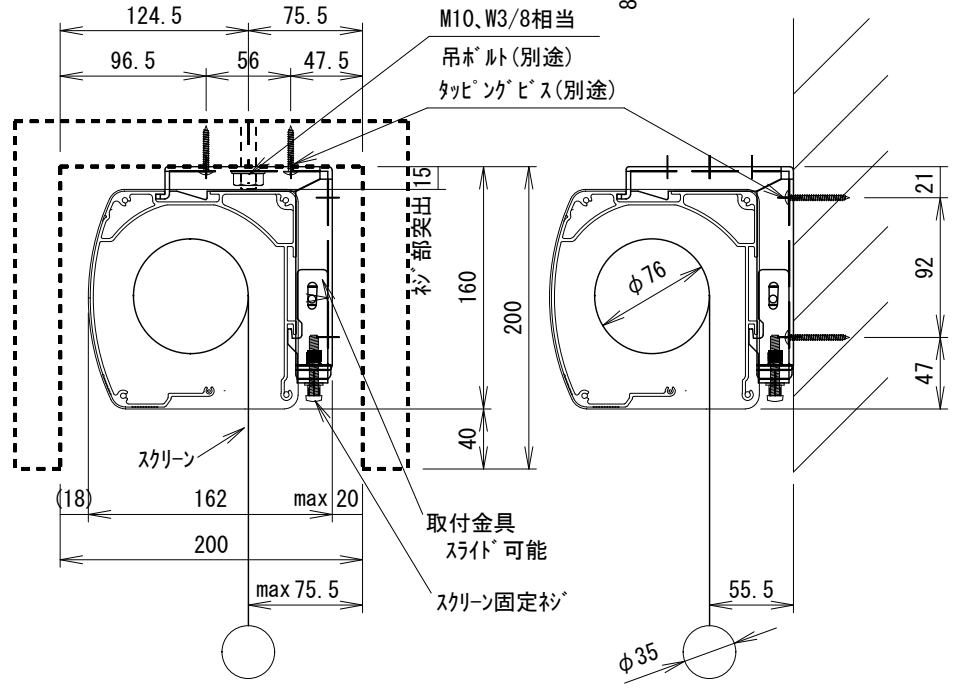

* 上黒 0~500調整可能

ケース左サイドパネル 入力端子

* 1回押す度に、降→止→昇→止→降と循環動作します。

ボックス取付時 1/5

壁面取付時 1/5

* 製品の仕様及びデザインは改善等のため予告無く変更する場合があります。

生地	ホワイトマット	付属品	取付金具セット (×2セット)
ケース	材質: アルミ型材 オフホワイト色		リミット調整ドライバー(L=200mm)、ワイヤレスリモコン
モーター	ロー内蔵型		12V制御ケーブル(10m)、外付け赤外線受光ケーブル(0.4m)
電源	AC100V 50/60Hz 消費電力 130W		RJ12接点コントロールケーブル (2.2m)
制御	DC12V	オプション	壁付スイッチ
質量	22.7Kg	別途工事	電源・壁スイッチ配線工事/スクリーンボックス

株式会社 ケイアイシー

尺度	A4 1/30	品名	天吊・壁付けタイプ120型(16:9) 電動昇降スクリーン (赤外線ワイヤレス操作型)		
単位	mm	Rev.	2012.02.13	型番	SA-SQ120HJ
				No.	