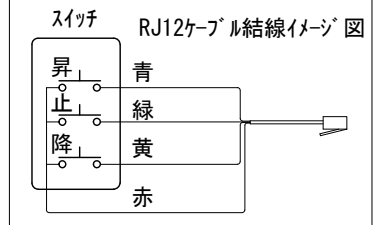

* 上黒 0~500調整可能

ケース左サイドパネル 入力端子

* 1回押す度に、降→止→昇→止→降と循環動作します。

ボックス取付時 1/5

壁面取付時 1/5

* 製品の仕様及びデザインは改善等のため予告無く変更する場合があります。

生地	ホワイトマット	付属品	取付金具セット (×2セット)
ケース	材質: アルミ型材 オフホワイト色		リミット調整ドライバー(L=200mm)、ワイヤレスリモコン
モーター	ロー内蔵型		12V制御ケーブル(10m)、外付け赤外線受光ケーブル(0.4m)
電源	AC100V 50/60Hz 消費電力 130W		RJ12接点コントロールケーブル (2.2m)
制御	DC12V	オプション	壁付スイッチ
質量	22.7Kg	別途工事	電源・壁スイッチ配線工事/スクリーンボックス

株式会社 ケイアイシー

尺度	A4 1/30	品名	天吊・壁付けタイプ120型(16:9) 電動昇降スクリーン (赤外線ワイヤレス操作型)		
単位	mm	Rev.	2012.02.13	型番	SA-SQ120HJ
				No.	