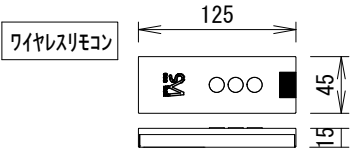

* 上黒 0~500調整可能

ケース左サイドパネル 入力端子

* 1回押す度に、降→止→昇→止→降と循環動作します。

ボックス取付時 1/5

壁面取付時 1/5

* 製品の仕様及びデザインは改善等のため予告無く変更する場合があります。

生地	ホワイトマット	付属品	取付金具セット (×2セット)
ケース	材質: アルミ型材 オフホワイト色		リミット調整ドライバー(L=200mm)、ワイヤレスリモコン
モーター	ロー内蔵型		12V制御ケーブル(10m)、外付け赤外線受光ケーブル(0.4m)
電源	AC100V 50/60Hz 消費電力 130W		RJ12接点コントロールケーブル (2.2m)
制御	DC12V	オプション	壁付スイッチ
質量	22.7Kg	別途工事	電源・壁スイッチ配線工事/スクリーンボックス

株式会社 ケイアイシー

尺度	A4 1/30	品名	天吊・壁付けタイプ120型(16:9) 電動昇降スクリーン (赤外線ワイヤレス操作型)		
単位	mm	Rev.	2012.02.13	型番	SA-SQ120HJ
				No.	