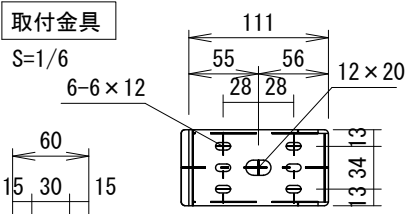

* 上黒 0~500調整可能

ケース左サイドパネル 入力端子

* 1回押す度に、降→止→昇→止→降と循環動作します。

ボックス取付時 1/5

壁面取付時 1/5

* 製品の仕様及びデザインは改善等のため予告無く変更する場合があります。

生地	ホワイトマット	付属品	取付金具セット (×2セット)
ケース	材質: アルミ型材 オフホワイト色		リミット調整ドライバー(L=200mm)、ワイヤレスリモコン
モーター	ロー内蔵型		12V制御ケーブル(10m)、外付け赤外線受光ケーブル(0.4m)
電源	AC100V 50/60Hz 消費電力 130W		RJ12接点コントロールケーブル (2.2m)
制御	DC12V	オプション	壁付スイッチ
質量	22.7Kg	別途工事	電源・壁スイッチ配線工事/スクリーンボックス

株式会社 ケイアイシー

尺度	A4 1/30	品名	天吊・壁付けタイプ120型(16:9) 電動昇降スクリーン (赤外線ワイヤレス操作型)		
単位	mm	Rev.	2012.02.13	型番	SA-SQ120HJ
				No.	