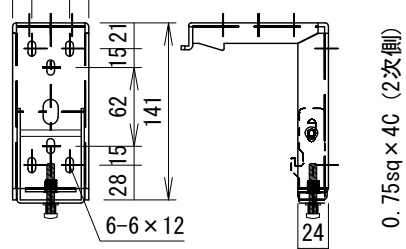

* 上黒 0~500調整可能

ケース左サイドパネル 入力端子

* 1回押す度に、降→止→昇→止→降と循環動作します。

ボックス取付時 1/5

壁面取付時 1/5

* 製品の仕様及びデザインは改善等のため予告無く変更する場合があります。

生地	ホワイトマット	付属品	取付金具セット (×2セット)
ケース	材質: アルミ型材 オフホワイト色		リミット調整ドライバー(L=200mm)、ワイヤレスリモコン
モーター	ロー内蔵型		12V制御ケーブル(10m)、外付け赤外線受光ケーブル(0.4m)
電源	AC100V 50/60Hz 消費電力 130W		RJ12接点コントロールケーブル (2.2m)
制御	DC12V	オプション	壁付スイッチ
質量	22.7Kg	別途工事	電源・壁スイッチ配線工事/スクリーンボックス

株式会社 ケイアイシー

尺度	A4 1/30	品名	天吊・壁付けタイプ120型(16:9) 電動昇降スクリーン (赤外線ワイヤレス操作型)		
単位	mm	Rev.	2012.02.13	型番	SA-SQ120HJ
				No.	