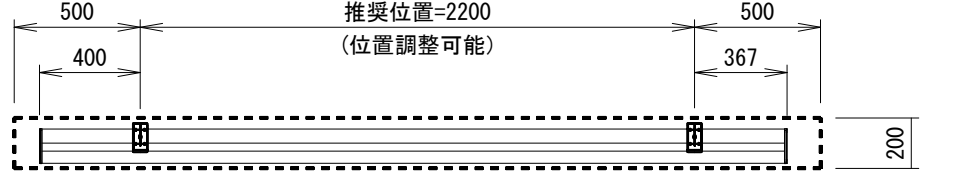

* 上黒 0~500調整可能

ケース左サイドパネル 入力端子

* 1回押す度に、降→止→昇→止→降と循環動作します。

ボックス取付時 1/5

壁面取付時 1/5

* 製品の仕様及びデザインは改善等のため予告無く変更する場合があります。

生地	ホワイトマット	付属品	取付金具セット (×2セット)
ケース	材質: アルミ型材 オフホワイト色		リミット調整ドライバー(L=200mm)、ワイヤレスリモコン
モーター	ロー内蔵型		12V制御ケーブル(10m)、外付け赤外線受光ケーブル(0.4m)
電源	AC100V 50/60Hz 消費電力 130W		RJ12接点コントロールケーブル (2.2m)
制御	DC12V	オプション	壁付スイッチ
質量	22.7Kg	別途工事	電源・壁スイッチ配線工事/スクリーンボックス

株式会社 ケイアイシー

尺度	A4 1/30	品名	天吊・壁付けタイプ120型(16:9) 電動昇降スクリーン (赤外線ワイヤレス操作型)		
単位	mm	Rev.	2012.02.13	型番	SA-SQ120HJ
				No.	