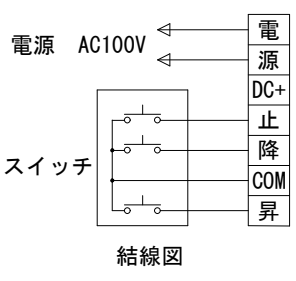

外観図 S=1/60

上部マスク寸法は内部リミットスイッチにて調整可能(0~400)

電源線 AC100V/5A φ1.6×2C (1次側) 別途工事  
 操作線 0.75sq×4C (2次側) 別途工事

一連フルカラー埋め込みスイッチ

取付部詳細図 S=1/10

製品の仕様及びデザインは改善等のため予告なく変更する場合があります。

生地(防炎品)	ピクチャーグレイ	付属品	1連フルカラーモダンプレート(ミルキーホワイト)		
モーター	ローラー内蔵型 消費電流 1.70A 消費電力 170VA	別売品	ワイヤレスリモコン		
ケース	材質: アルミ合金押出型材 A6063S-T5 アルマイト_ホワイト電着塗装(N9.3マンセル近似値)	別途工事	電気配線配管工事(1次, 2次側共), スイッチボックス スクリーンボックス		
電源	AC100V 50/60Hz	品名	250インチピクチャーグレイスクリーン 電動巻上タイプ(16:10サイズ)		
制御	DC24V	Rev.	Ver. 4.5	型番 PGE-WX250	
質量	68.5kg	No.	PGE-WX250		
 <b>KIC 株式会社 ケイアイシー</b>		尺度	A4 1/60 1/10	単位	mm