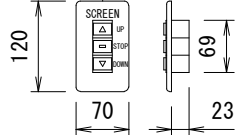

外観図 S=1/60

上部マスク寸法は内部リミットスイッチにて調整可能(0~400)

電源線 AC100V/5A φ1.6×2C (1次側) 別途工事  
 操作線 0.75sq×4C (2次側) 別途工事

一連フルカラー埋め込みスイッチ

取付部詳細図 S=1/10

製品の仕様及びデザインは改善等のため予告なく変更する場合があります。

生地(防炎品)	ピクチャーグレイ	付属品	1連フルカラーモダンプレート(ミルキーホワイト)		
モーター	ローラー内蔵型 消費電流 1.70A 消費電力 170VA	別売品	ワイヤレスリモコン		
ケース	材質: アルミ合金押出型材 A6063S-T5 アルマイト_ホワイト電着塗装(N9.3マンセル近似値)	別途工事	電気配線配管工事(1次, 2次側共), スイッチボックス スクリーンボックス		
電源	AC100V 50/60Hz	品名	250インチピクチャーグレイスクリーン 電動巻上タイプ(16:10サイズ)		
制御	DC24V	Rev.	Ver. 4.5	型番 PGE-WX250	
質量	68.5kg	No.	PGE-WX250		
 <b>KIC 株式会社 ケイアイシー</b>		尺度	A4 1/60 1/10	単位	mm