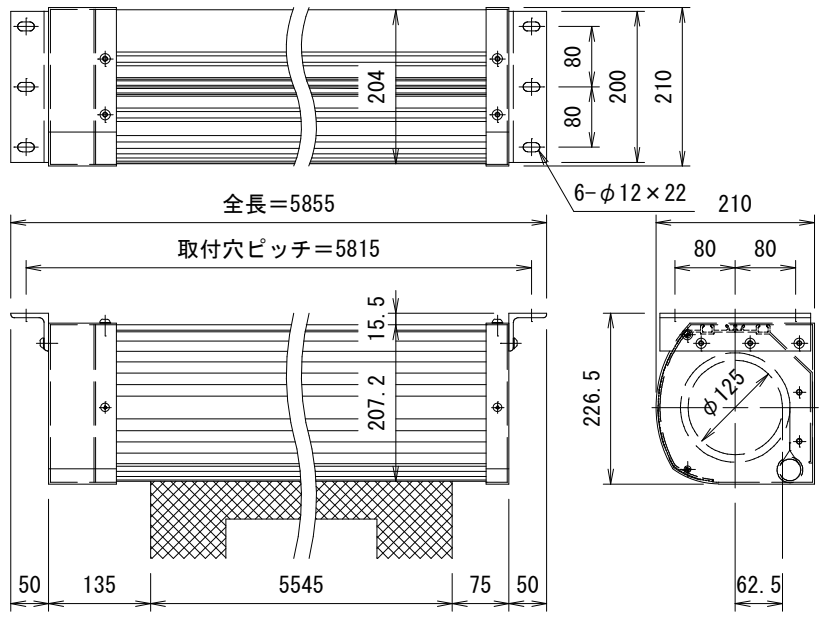

外観図 S=1/60

上部マスク寸法は内部リミットスイッチにて調整可能(0~400)

電源線 AC100V/5A φ1.6×2C (1次側) 別途工事  
 操作線 0.75sq×4C (2次側) 別途工事

一連フルカラー埋め込みスイッチ

取付部詳細図 S=1/10

製品の仕様及びデザインは改善等のため予告なく変更する場合があります。

生地(防炎品)	ピクチャーグレイ	付属品	1連フルカラーモダンプレート(ミルキーホワイト)		
モーター	ローラー内蔵型 消費電流 1.70A 消費電力 170VA	別売品	ワイヤレスリモコン		
ケース	材質: アルミ合金押出型材 A6063S-T5 アルマイト_ホワイト電着塗装(N9.3マンセル近似値)	別途工事	電気配線配管工事(1次, 2次側共), スイッチボックス スクリーンボックス		
電源	AC100V 50/60Hz	品名	250インチピクチャーグレイスクリーン 電動巻上タイプ(16:10サイズ)		
制御	DC24V	Rev.	Ver. 4.5	型番 PGE-WX250	
質量	68.5kg	No.	PGE-WX250		
 <b>KIC 株式会社 ケイアイシー</b>		尺度	A4 1/60 1/10	単位	mm