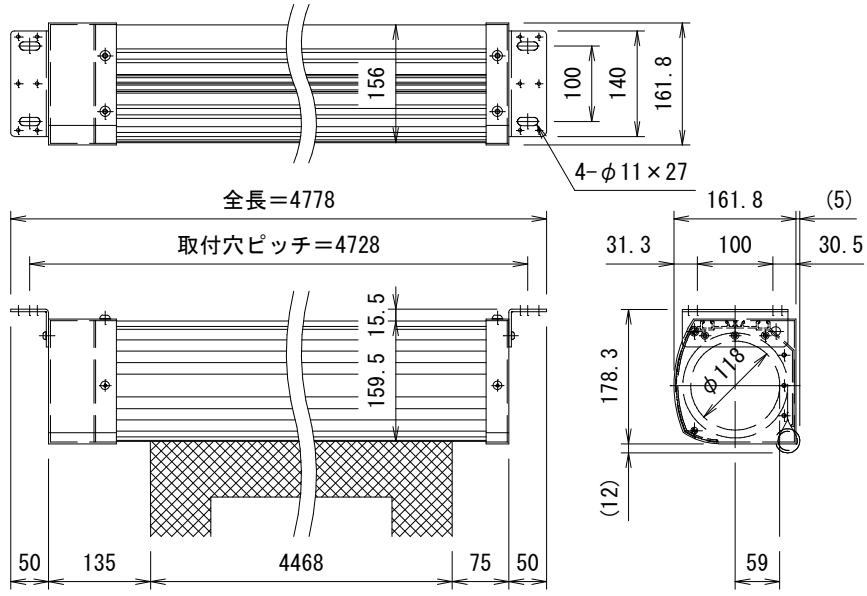

上部マスク寸法は内部リミットスイッチにて調整可能(0~400)

外觀図 S=1/50

電源線 AC100V/5A φ1.6×2C (1次側) 別途工事
 操作線 0.75sq×4C (2次側) 別途工事

一連フルカラー埋め込みスイッチ

取付部詳細図 S=1/10

製品の仕様及びデザインは改善等のため予告なく変更する場合があります。

生地(防炎品)	ピクチャーグレイ	付属品	1連フルカラーモダンプレート(ミルキーホワイト)		
モーター	ローラー内蔵型 消費電流 1.70A 消費電力 170VA	別売品	ワイヤレスリモコン		
ケース	材質: アルミ合金押出型材 A6063S-T5 アルマイト_ホワイト電着塗装(N9.3マンセル近似値)	別途工事	電気配線配管工事(1次, 2次側共), スイッチボックス スクリーンボックス		
電源	AC100V 50/60Hz	品名	200インチピクチャーグレイスクリーン 電動巻上タイプ(16:10サイズ)		
制御	DC24V	Rev.	Ver. 4.5	型番	
質量	47.4kg	単位	mm	No.	
 KIC 株式会社 ケイアイシー		尺度	A4 1/50 1/10	型番	PGEL-WX200
				No.	PGEL-WX200