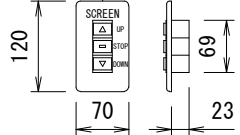

上部マスク寸法は内部リミットスイッチにて調整可能(0~400)

外觀図 S=1/50

電源線 AC100V/5A φ1.6×2C (1次側) 別途工事
 操作線 0.75sq×4C (2次側) 別途工事

一連フルカラー埋め込みスイッチ

取付部詳細図 S=1/10

製品の仕様及びデザインは改善等のため予告なく変更する場合があります。

生地(防炎品)	ピクチャーグレイ	付属品	1連フルカラーモダンプレート(ミルキーホワイト)		
モーター	ローラー内蔵型 消費電流 1.70A 消費電力 170VA	別売品	ワイヤレスリモコン		
ケース	材質: アルミ合金押出型材 A6063S-T5 アルマイト_ホワイト電着塗装(N9.3マンセル近似値)	別途工事	電気配線配管工事(1次, 2次側共), スイッチボックス スクリーンボックス		
電源	AC100V 50/60Hz	品名	200インチピクチャーグレイスクリーン 電動巻上タイプ(16:10サイズ)		
制御	DC24V	Rev.	Ver. 4.5	型番	
質量	47.4kg	単位	mm	No.	
 KIC 株式会社 ケイアイシー		尺度	A4 1/50 1/10	型番	PGEL-WX200
				No.	PGEL-WX200