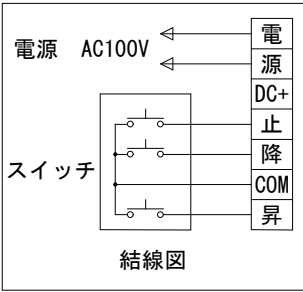

上部マスク寸法は内部リミットスイッチにて調整可能(0~400)

外觀図 S=1/50

電源線 AC100V/5A φ1.6×2C (1次側) 別途工事
 操作線 0.75sq×4C (2次側) 別途工事

一連フルカラー埋め込みスイッチ

取付部詳細図 S=1/10

製品の仕様及びデザインは改善等のため予告なく変更する場合があります。

生地(防炎品)	ピクチャーグレイ	付属品	1連フルカラーモダンプレート(ミルキーホワイト)		
モーター	ローラー内蔵型 消費電流 1.70A 消費電力 170VA	別売品	ワイヤレスリモコン		
ケース	材質: アルミ合金押出型材 A6063S-T5 アルマイト_ホワイト電着塗装(N9.3マンセル近似値)	別途工事	電気配線配管工事(1次, 2次側共), スイッチボックス スクリーンボックス		
電源	AC100V 50/60Hz	品名	200インチピクチャーグレイスクリーン 電動巻上タイプ(16:10サイズ)		
制御	DC24V	Rev.	Ver. 4.5	型番	
質量	47.4kg	単位	mm	No.	
 KIC 株式会社 ケイアイシー		尺度	A4 1/50 1/10	型番	PGEL-WX200
				No.	PGEL-WX200