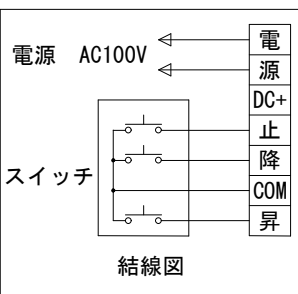

外觀図 S=1/40

上部マスク寸法は内部リミットスイッチにて調整可能(0~400)

電源線 AC100V/5A φ1.6×2C (1次側) 別途工事
 操作線 0.75sq×4C (2次側) 別途工事

一連フルカラー埋め込みスイッチ

取付部詳細図 S=1/10

製品の仕様及びデザインは改善等のため予告なく変更する場合があります。

生地(防炎品)	ピクチャーグレイ	付属品	1連フルカラーモダンプレート(ミルキーホワイト)
モーター	ローラー内蔵型 消費電流 1.70A 消費電力 170VA	別売品	ワイヤレスリモコン
ケース	材質: アルミ合金押出型材 A6063S-T5 アルマイト_ホワイト電着塗装(N9.3マンセル近似値)	別途工事	電気配線配管工事(1次, 2次側共), スイッチボックス スクリーンボックス
電源	AC100V 50/60Hz		
制御	DC24V		
質量	37.4kg		

KIC 株式会社 ケイアイシー

尺度 A4 1/40 1/10

単位 mm

品名 170インチピクチャーグレイスクリーン
電動巻上タイプ(16:10サイズ)

Rev. Ver. 4.5

型番 PGEL-WX170

No. PGEL-WX170