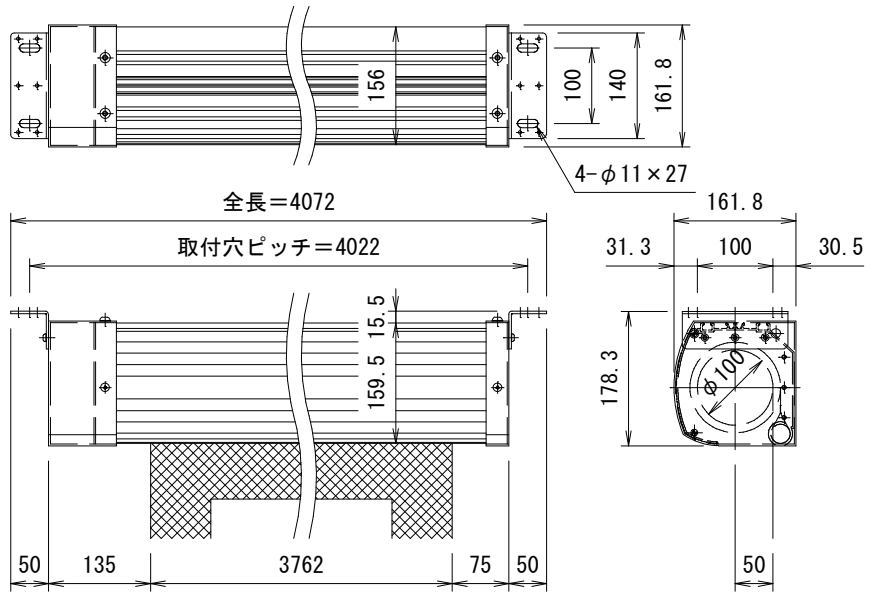

外觀図 S=1/40

上部マスク寸法は内部リミットスイッチにて調整可能(0~400)

電源線 AC100V/5A φ1.6×2C (1次側) 別途工事
 操作線 0.75sq×4C (2次側) 別途工事

一連フルカラー埋め込みスイッチ

取付部詳細図 S=1/10

製品の仕様及びデザインは改善等のため予告なく変更する場合があります。

生地(防炎品)	ピクチャーグレイ	付属品	1連フルカラーモダンプレート(ミルキーホワイト)
モーター	ローラー内蔵型 消費電流 1.70A 消費電力 170VA	別売品	ワイヤレスリモコン
ケース	材質: アルミ合金押出型材 A6063S-T5 アルマイト_ホワイト電着塗装(N9.3マンセル近似値)	別途工事	電気配線配管工事(1次, 2次側共), スイッチボックス スクリーンボックス
電源	AC100V 50/60Hz		
制御	DC24V		
質量	37.4kg		

KIC 株式会社 ケイアイシー

尺度 A4 1/40 1/10

単位 mm

品名 170インチピクチャーグレイスクリーン
電動巻上タイプ(16:10サイズ)

Rev. Ver. 4.5

型番 PGEL-WX170

No. PGEL-WX170