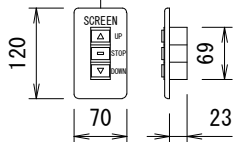

外觀図 S=1/40

上部マスク寸法は内部リミットスイッチにて調整可能(0~400)

電源線 AC100V/5A φ1.6×2C (1次側) 別途工事
 操作線 0.75sq×4C (2次側) 別途工事

一連フルカラー埋め込みスイッチ

取付部詳細図 S=1/10

製品の仕様及びデザインは改善等のため予告なく変更する場合があります。

生地(防炎品)	ピクチャーグレイ	付属品	1連フルカラーモダンプレート(ミルキーホワイト)
モーター	ローラー内蔵型 消費電流 1.70A 消費電力 170VA	別売品	ワイヤレスリモコン
ケース	材質: アルミ合金押出型材 A6063S-T5 アルマイト_ホワイト電着塗装(N9.3マンセル近似値)	別途工事	電気配線配管工事(1次, 2次側共), スイッチボックス スクリーンボックス
電源	AC100V 50/60Hz		
制御	DC24V		
質量	37.4kg		

KIC 株式会社 ケイアイシー

尺度 A4 1/40 1/10

単位 mm

品名 170インチピクチャーグレイスクリーン
電動巻上タイプ(16:10サイズ)

Rev. Ver. 4.5

型番 PGEL-WX170

No. PGEL-WX170