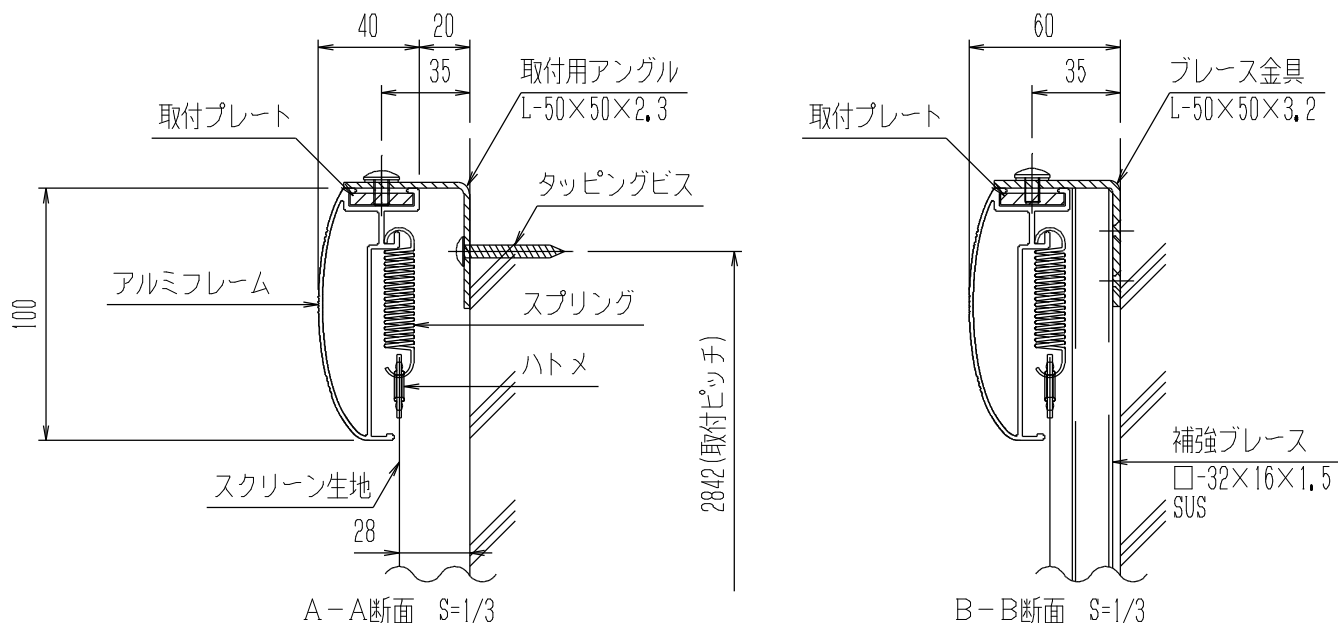

外觀図 S=1/50

製品の仕様及びデザインは改善等のため予告なく変更する場合があります。

生地(防炎品)	ピクチャーグレイ	質量	44,0kg
フレーム	材質:アルミ合金押出型材 A6063S-T5 アルマイト 艶消しクリアー電着塗装(艶消し黒)	付属品	取付用アングル(8ヶ所), タッピングビス 組立工具(本製品は組立式となります。)
 株式会社 ケイアイシー	尺度 A4 1/50 1/3	品名	200インチアルミフレーム張込式スクリーン(16:10サイズ)
	単位 mm	Rev. Ver. 4.0	型番 PGA-WX200 No. PGA-WX200