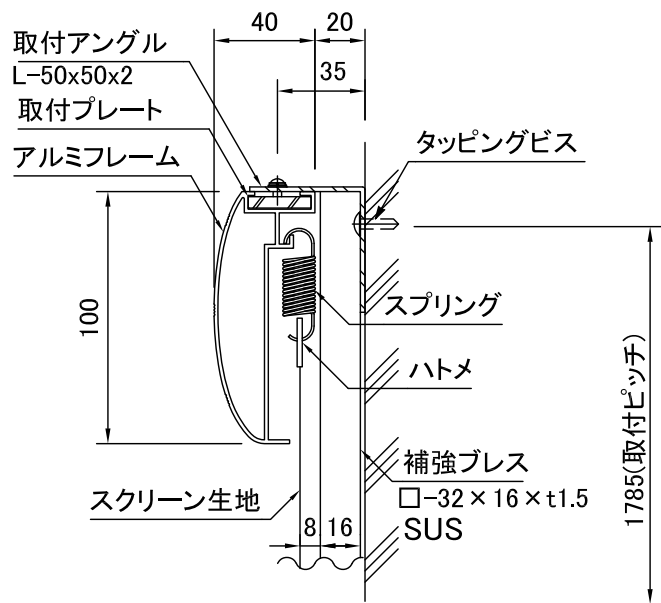

外観図 S=1/30

A-A断面 S=1/3

製品の仕様及びデザインは改善等のため予告なく変更する場合があります。

|   |             |          |   |                           |
|---|-------------|----------|---|---------------------------|
| 生地  | 使用生地        | ピクチャーグレイ | 質量  | 21.3kg                    |
| フレーム  | アルミ製組立式     |          | 付属品   | 取付用アングル(4ヶ所),タッピングビス,組立工具 |
| 塗装色   | 黒ツヤ消し(電着塗装) |          |   |                           |
|  <b>株式会社 ケイアイシー</b> | 尺度          | 1/30 1/3 | 品名 120インチピクチャーグレイスクリーン<br>張込スクリーンアルミフレームタイプ(WX16:10サイズ) |                           |
|   | 単位          | mm       | Rev.  | 2012/04/13                |
|   |             |          | No.   |                           |