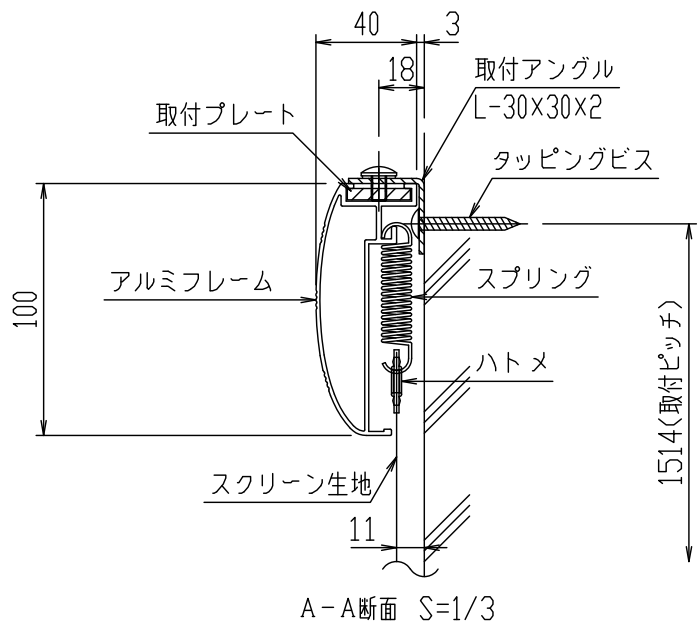

外觀図 S=1/20

A-A断面 S=1/3

製品の仕様及びデザインは改善等のため予告なく変更する場合があります。

生地	ピクチャーグレイ	質量	15.1kg
フレーム	材質：アルミ合金押出型材 A6063S-T5 アルマイト 艶消しクリアー電着塗装(艶消し黒)	付属品	取付アングル(4ヶ所), タッピングビス 組立工具(本製品は組立式となります。)
 KIC株式会社 ケイアイシー	尺度 A4 1/20 1/3	品名	100インチアルミフレーム張込式スクリーン(16:10サイズ)
	単位 mm	Rev.	型番 PGA-WX100 No. PGA-WX100