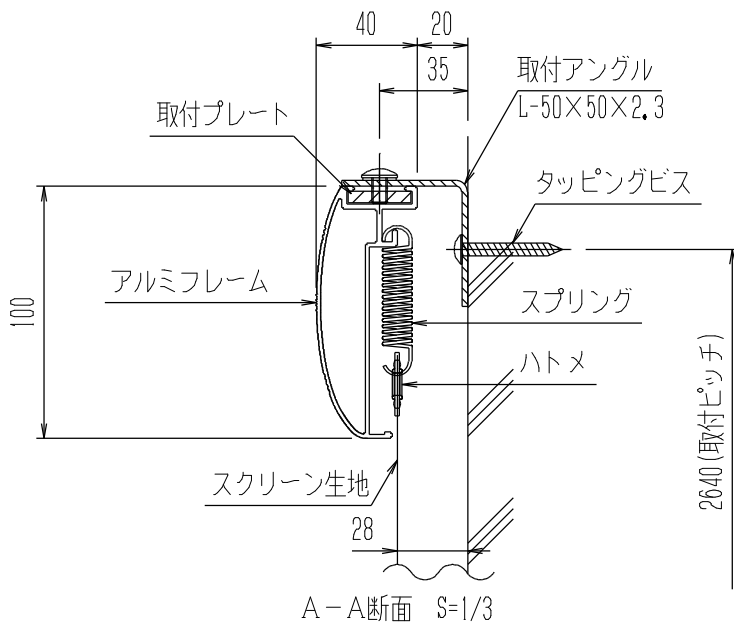

外観図 S=1/50

A-A断面 S=1/3

B-B断面 S=1/3

製品の仕様及びデザインは改善等のため予告なく変更する場合があります。

生地(防炎品)	ピクチャーグレイ	質量	43,1kg
フレーム	材質: アルミ合金押出型材 A6063S-T5 アルマイト・艶消しクリアー電着塗装(艶消し黒)	付属品	取付アングル(8ヶ所), タッピングビス 組立工具(本製品は組立式となります。)
 <b>株式会社 ケイアイシー</b>	尺度 A4 1/50 1/3	品名	200インチアルミフレーム張込式スクリーン(HD16:9サイズ)
	単位 mm	Rev. Ver. 4.0	型番 PGA-HD200 No. PGA-HD200