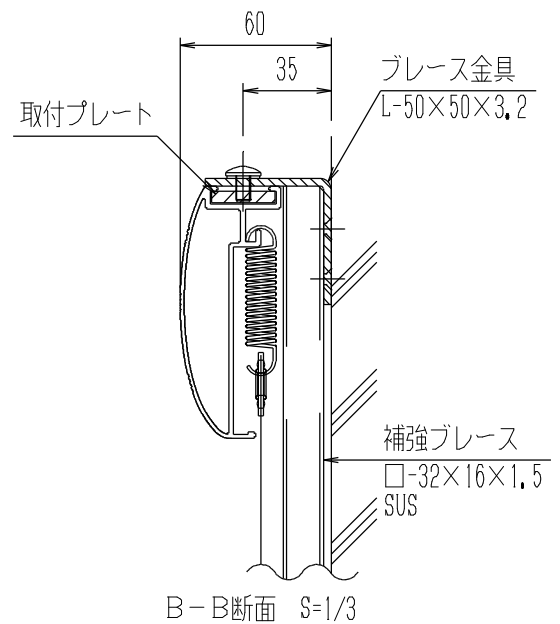

外観図 S=1/50

A-A断面 S=1/3

B-B断面 S=1/3

製品の仕様及びデザインは改善等のため予告なく変更する場合があります。

生地(防炎品)	ピクチャーグレイ	質量	43,1kg
フレーム	材質: アルミ合金押出型材 A6063S-T5 アルマイト・艶消しクリアー電着塗装(艶消し黒)	付属品	取付アングル(8ヶ所), タッピングビス 組立工具(本製品は組立式となります。)
 <b>株式会社 ケイアイシー</b>	尺度 A4 1/50 1/3	品名	200インチアルミフレーム張込式スクリーン(HD16:9サイズ)
	単位 mm	Rev. Ver. 4.0	型番 PGA-HD200 No. PGA-HD200