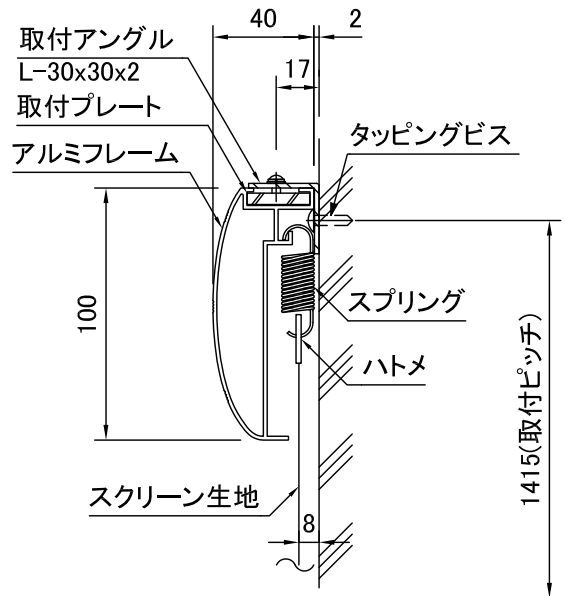

外観図 S=1/30

A - A断面 S=1/3

製品の仕様及びデザインは改善等のため予告なく変更する場合があります。

生地	使用生地	ピクチャーグレイ	質量	14.9kg
フレーム	アルミ製組立式		付属品	取付用アングル(4ヶ所),タッピングビス,組立工具
塗装色	黒ツヤ消し(電着塗装)			
 KIC 株式会社 ケイアイシー	尺度	1/30 1/3	品名 100インチピクチャーグレイスクリーン 張込スクリーンアルミフレームタイプ(HD16:9サイズ)	
	単位	mm	Rev.	09/05/26 型番 PGA-HD100 No.