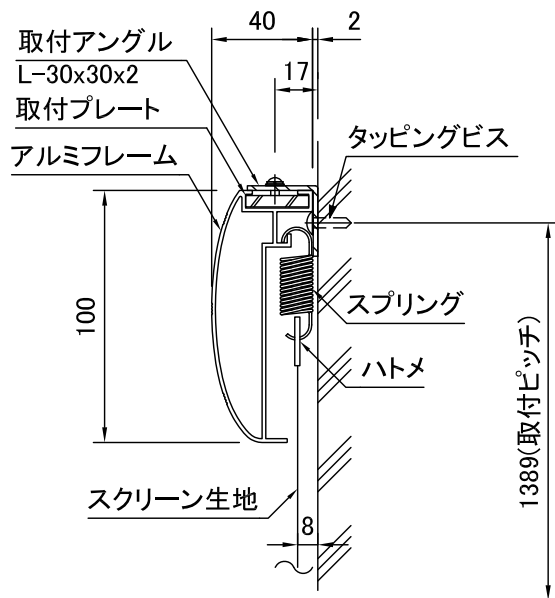

外観図 S=1/20

A-A断面 S=1/3

製品の仕様及びデザインは改善等のため予告なく変更する場合があります。

生地	使用生地	ピクチャーグレイ	質量	12.7kg
フレーム	アルミ製組立式		付属品	取付用アングル(4ヶ所),タッピングビス,組立工具
塗装色	黒ツヤ消し(電着塗装)			
 株式会社 ケイアイシー	尺度	1/20 1/3	品名 80インチピクチャーグレイスクリーン 張込スクリーンアルミフレームタイプ(NTSC4:3サイズ)	
	単位	mm	Rev.	09/05/26
			No.	