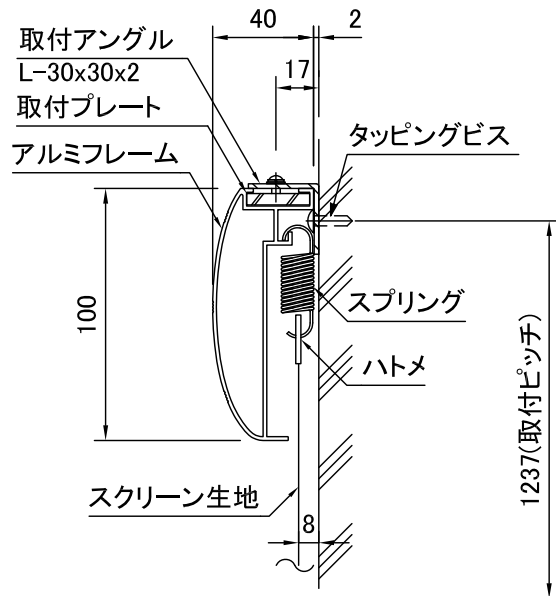

外觀図 S=1/20

A-A断面 S=1/3

製品の仕様及びデザインは改善等のため予告なく変更する場合があります。

生地	使用生地	ピクチャーグレイ	質量	11.5kg
フレーム	アルミ製組立式		付属品	取付用アングル(4ヶ所), タッピングビス, 組立工具
塗装色	黒ツヤ消し(電着塗装)			
 <b>株式会社 ケイアイシー</b>	尺度	1/20 1/3	品名 70インチピクチャーグレイスクリーン 張込スクリーンアルミフレームタイプ (NTSC4:3サイズ)	
	単位	mm	Rev.	09/05/26
			No.	