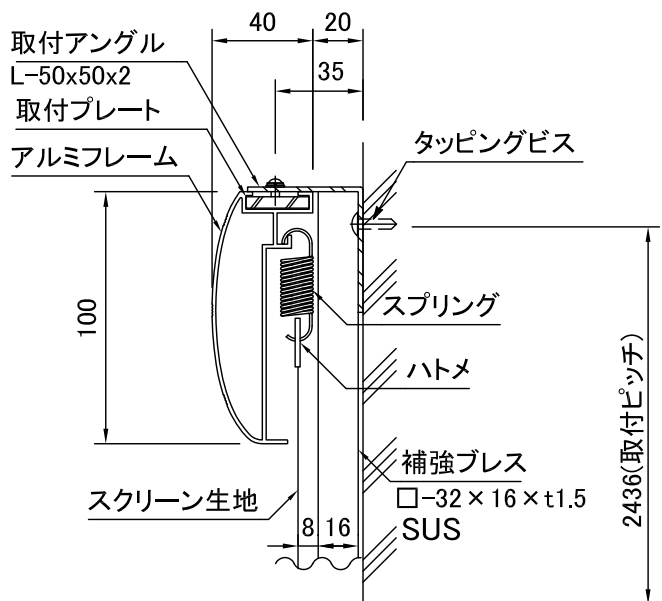

外観図 S=1/50

A - A断面 S=1/3

製品の仕様及びデザインは改善等のため予告なく変更する場合があります。

生地	使用生地	ピクチャーグレイ	質量	27.1kg
フレーム	アルミ製組立式		付属品	取付用アングル(4ヶ所),タッピングビス,組立工具
塗装色	黒ツヤ消し(電着塗装)			
 KIC 株式会社 <b>ケイアイシー</b>	尺度	1/50 1/3	品名 150インチピクチャーグレイスクリーン 張込スクリーンアルミフレームタイプ(NTSC4:3サイズ)	
	単位	mm	Rev.	09/05/26
			型番	PGA-150
			No.	