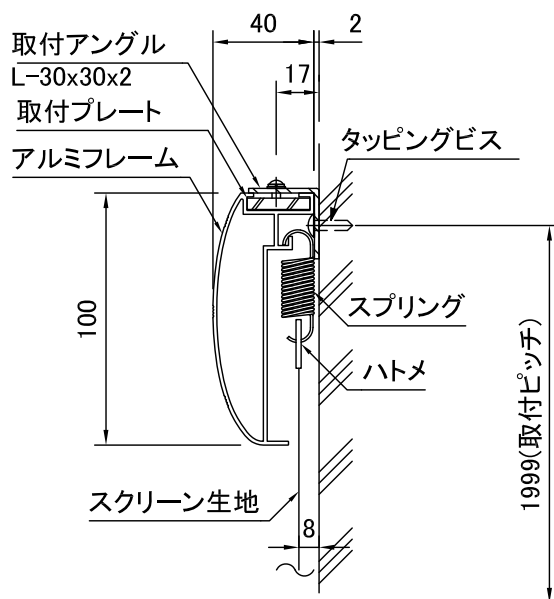

外観図 S=1/30

A - A断面 S=1/3

製品の仕様及びデザインは改善等のため予告なく変更する場合があります。

生地	使用生地	ピクチャーグレイ	質量	18.3kg
フレーム	アルミ製組立式		付属品	取付用アングル(4ヶ所),タッピングビス,組立工具
塗装色	黒ツヤ消し(電着塗装)			

株式会社 ケイアイシー

尺度 1/30 1/3
単位 mm

品名 120インチピクチャーグレイスクリーン
張込スクリーンアルミフレームタイプ (NTSC4:3サイズ)