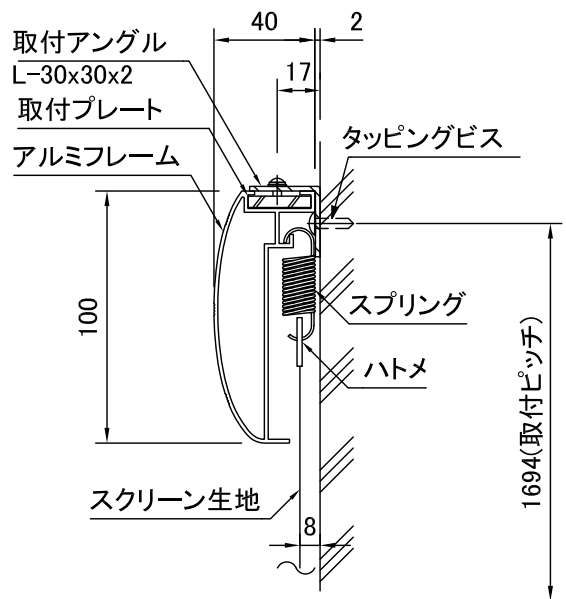

外観図 S=1/30

A - A断面 S=1/3

製品の仕様及びデザインは改善等のため予告なく変更する場合があります。

生地	使用生地	ピクチャーグレイ	質量	15.4kg
フレーム	アルミ製組立式		付属品	取付用アングル(4ヶ所), タッピングビス, 組立工具
塗装色	黒ツヤ消し(電着塗装)			
 株式会社 ケイアイシー	尺度	1/30 1/3	品名 100インチピクチャーグレイスクリーン 張込スクリーンアルミフレームタイプ (NTSC4:3サイズ)	
	単位	mm	Rev.	09/05/26
			No.	