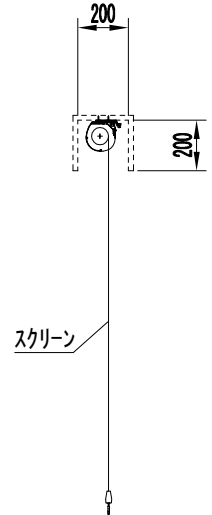

平面図 1/30

外観図 1/30

スクリーンボックス
(別途工事)

断面図 1/30

フック棒

詳細図 1/8

※製品の仕様及びデザインは改善等のために予告なく変更する場合があります。

生地	クリアラット(超短焦点対応)	付属品	フック棒 取付金具(取付ネジ含む)、タッピングビス、
ケース	材質:アルミ製 塗装色:オフホワイト(マンセル N9.3近似値)	その他	
質量	約16Kg	別途工事	スクリーンボックス

KIC 株式会社 ケイアイシー
KIC CORPORATION

尺度 1/30 1/8

単位 mm

品名 80インチ手動巻き上げ式スクリーン(ケース入 16:10フォーマット)

Rev. 2023/08/25

型番 MSF-WX80AW