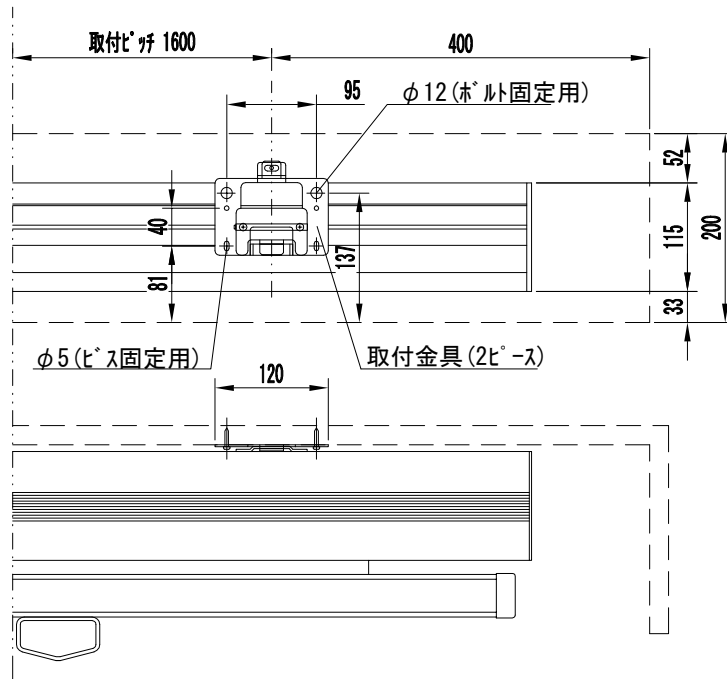

平面図 1/30

外観図 1/30

スクリーンボックス
(別途工事)

断面図 1/30

フック棒

詳細図 1/8

※製品の仕様及びデザインは改善等のために予告なく変更する場合があります。

生地	クリアラット(超短焦点対応)	付属品	フック棒 取付金具(取付ネジ含む)、タッピングビス、
ケース	材質:アルミ製 塗装色:オフホワイト(マンセル N9.3近似値)	その他	
質量	約16Kg	別途工事	スクリーンボックス

KIC 株式会社 ケイアイシー
KIC CORPORATION

尺度 1/30 1/8

単位 mm

品名 80インチ手動巻き上げ式スクリーン(ケース入 16:10フォーマット)

Rev. 2023/08/25

型番 MSF-WX80AW