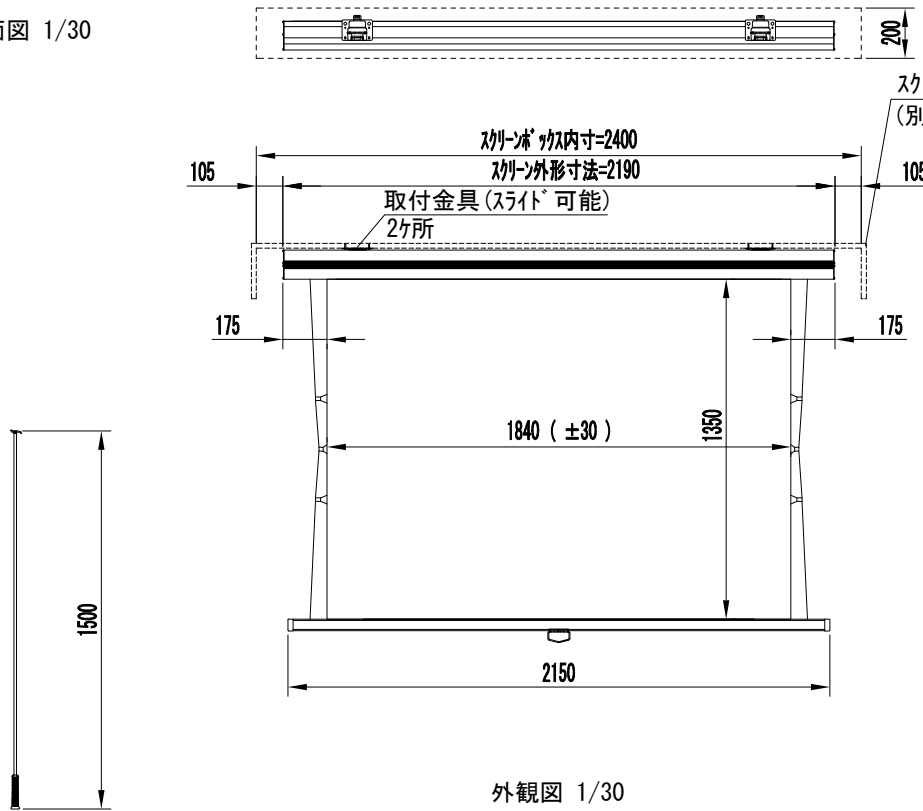

平面図 1/30

外観図 1/30

スクリーンボックス
(別途工事)

断面図 1/30

フック棒

詳細図 1/8

※製品の仕様及びデザインは改善等のために予告なく変更する場合があります。

生地	クリアラット(超短焦点対応)	付属品	フック棒 取付金具(取付ネジ含む)、タッピングビス、
ケース	材質:アルミ製 塗装色:オフホワイト(マンセル N9.3近似値)	その他	
質量	約16Kg	別途工事	スクリーンボックス

KIC 株式会社 ケイアイシー
KIC CORPORATION

尺度 1/30 1/8

単位 mm

品名 80インチ手動巻き上げ式スクリーン(ケース入 16:10フォーマット)

Rev. 2023/08/25

型番 MSF-WX80AW