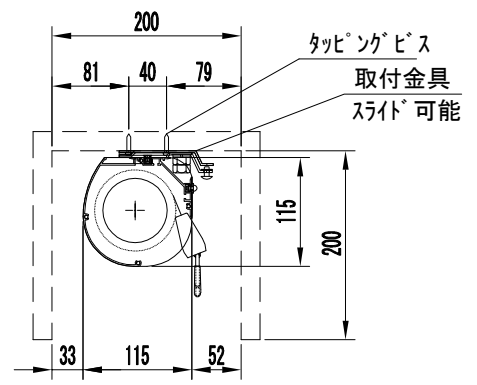

平面図 1/30

外観図 1/30

スクリーンボックス
(別途工事)

断面図 1/30

フック棒

詳細図 1/8

※製品の仕様及びデザインは改善等のために予告なく変更する場合があります。

生地	クリアラット(超短焦点対応)	付属品	フック棒 取付金具(取付ネジ含む)、タッピングビス、
ケース	材質:アルミ製 塗装色:オフホワイト(マンセル N9.3近似値)	その他	
質量	約16Kg	別途工事	スクリーンボックス

KIC 株式会社 ケイアイシー
KIC CORPORATION

尺度 1/30 1/8

単位 mm

品名 80インチ手動巻き上げ式スクリーン(ケース入 16:10フォーマット)

Rev. 2023/08/25

型番 MSF-WX80AW