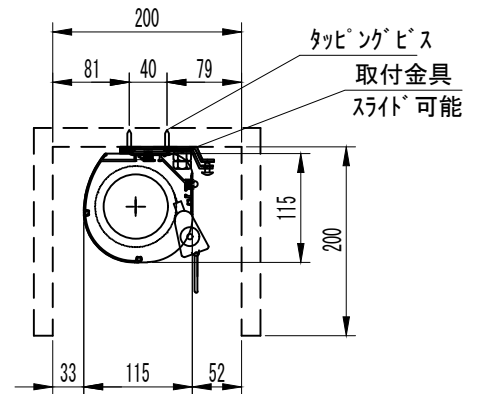

平面図 1/30

フック棒

外観図 1/30

断面図 1/30

詳細図 1/8

※製品の仕様及びデザインは改善等のために予告なく変更する場合があります。

生地	クリアフラット (超短焦点対応)	付属品	フック棒 取付金具(取付ねじ含む)、タッピングビス				
ケース	材質: アルミ製 塗装色: オフホワイト	その他					
質量	約22Kg	別途工事	スクリーンボックス				
<b>KIC</b> 株式会社 ケイアイシー <small>KIC CORPORATION</small>	尺度	1/30 1/8	品名	120インチ手動巻き上げ式スクリーン(ケース入、16:10フォーマット)			
	単位	mm	Rev.	2023/1/12	型番	MSF-WX120AW	No.