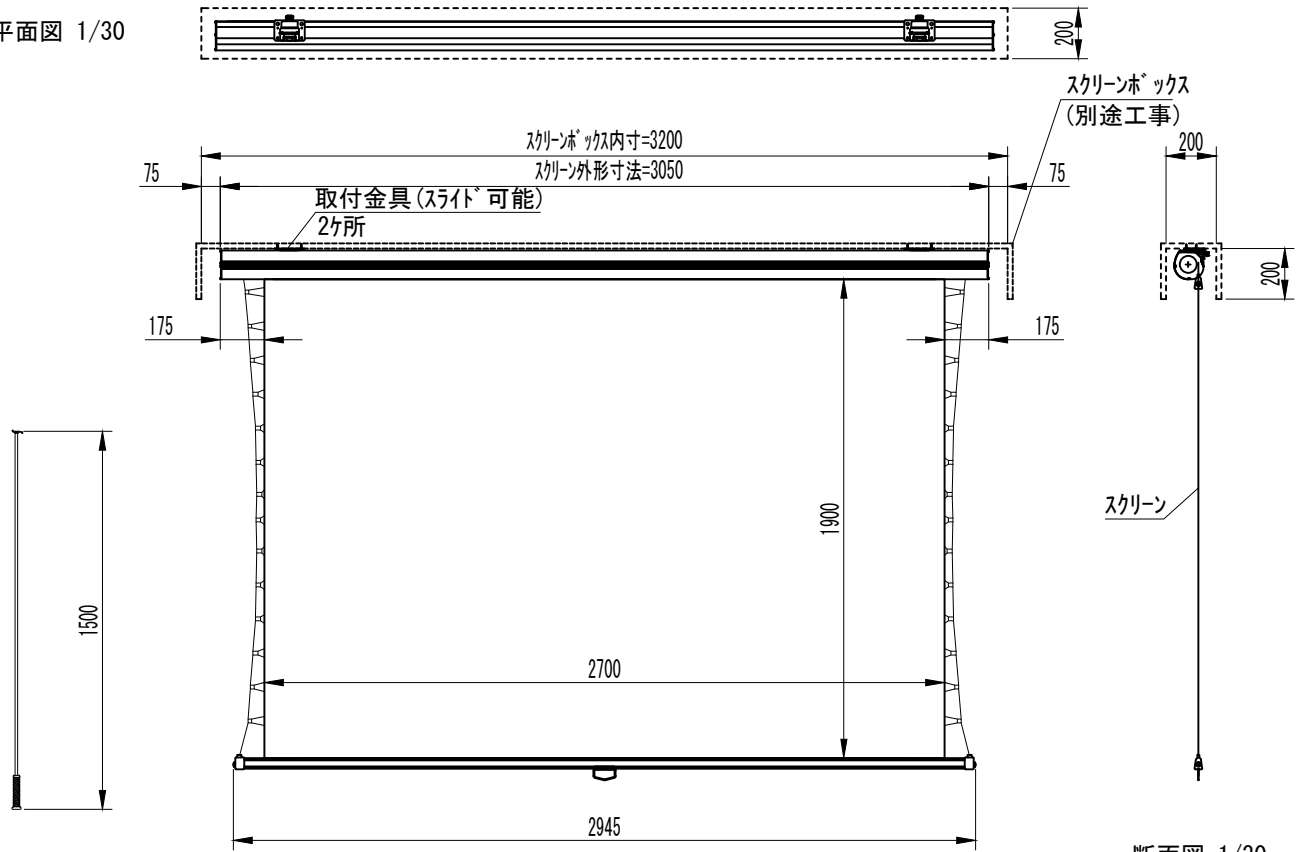

平面図 1/30

フック棒

外観図 1/30

断面図 1/30

詳細図 1/8

※製品の仕様及びデザインは改善等のために予告なく変更する場合があります。

生地	クリアフラット (超短焦点対応)	付属品	フック棒 取付金具(取付ねじ含む)、タッピングビス				
ケース	材質: アルミ製 塗装色: オフホワイト	その他					
質量	約22Kg	別途工事	スクリーンボックス				
<b>KIC</b> 株式会社 ケイアイシー <small>KIC CORPORATION</small>	尺度	1/30 1/8	品名	120インチ手動巻き上げ式スクリーン(ケース入、16:10フォーマット)			
	単位	mm	Rev.	2023/1/12	型番	MSF-WX120AW	No.