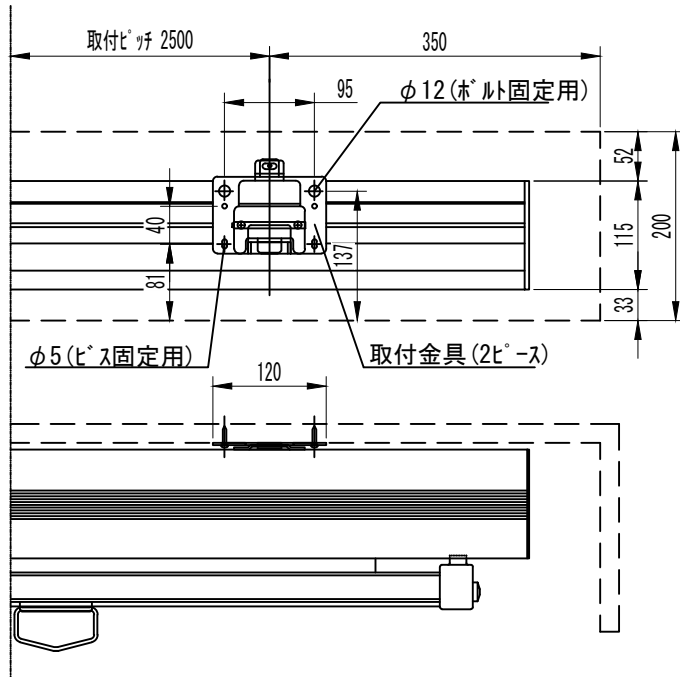

平面図 1/30

フック棒

外観図 1/30

断面図 1/30

詳細図 1/8

※製品の仕様及びデザインは改善等のために予告なく変更する場合があります。

生地	クリアフラット (超短焦点対応)	付属品	フック棒 取付金具(取付ねじ含む)、タッピングビス				
ケース	材質: アルミ製 塗装色: オフホワイト	その他					
質量	約22Kg	別途工事	スクリーンボックス				
<b>KIC</b> 株式会社 ケイアイシー <small>KIC CORPORATION</small>	尺度	1/30 1/8	品名	120インチ手動巻き上げ式スクリーン(ケース入、16:10フォーマット)			
	単位	mm	Rev.	2023/1/12	型番	MSF-WX120AW	No.