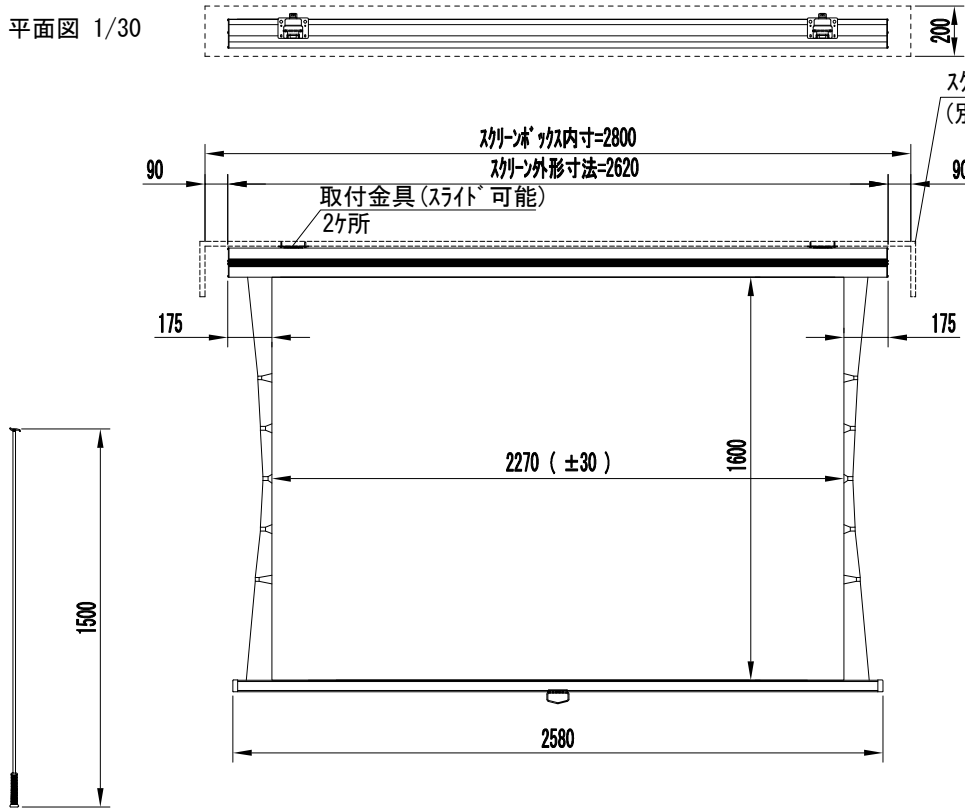

平面図 1/30

スクリーンボックス
(別途工事)

スクリーン

外観図 1/30

断面図 1/30

フック棒

詳細図 1/8

※製品の仕様及びデザインは改善等のために予告なく変更する場合があります。

生地	クリアラット(超短焦点対応)	付属品	フック棒 取付金具(取付ネジ含む)、タッピングビス、
ケース	材質: アルミ製 塗装色: オフホワイト(マンセル N9.3近似値)	その他	
質量	約20Kg	別途工事	スクリーンボックス

KIC 株式会社 ケイアイシー
KIC CORPORATION

尺度 1/30 1/8

単位 mm

品名 100インチ手動巻き上げ式スクリーン(ケース入 16:10フォーマット)