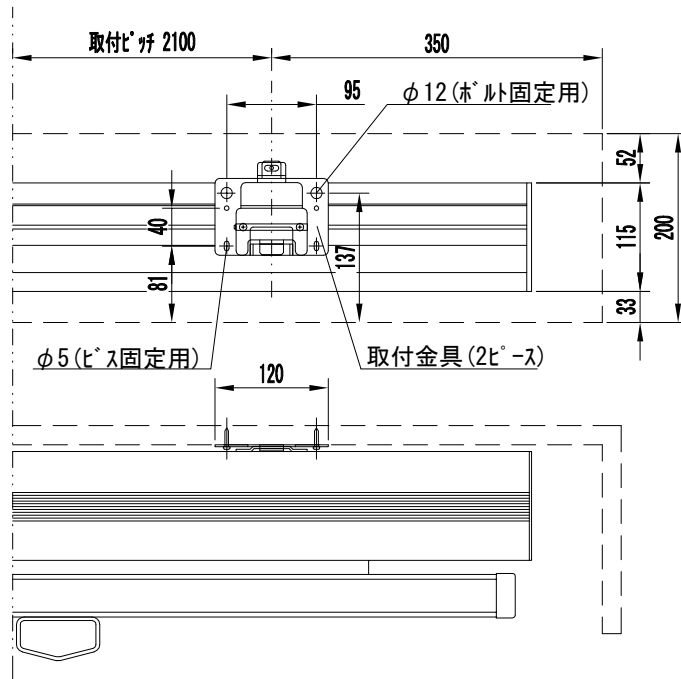

平面図 1/30

スクリーンボックス
(別途工事)

スクリーン

外観図 1/30

断面図 1/30

フック棒

詳細図 1/8

※製品の仕様及びデザインは改善等のために予告なく変更する場合があります。

生地	クリアラット(超短焦点対応)	付属品	フック棒 取付金具(取付ネジ含む)、タッピングビス、
ケース	材質: アルミ製 塗装色: オフホワイト(マンセル N9.3近似値)	その他	
質量	約20Kg	別途工事	スクリーンボックス

KIC 株式会社 ケイアイシー
KIC CORPORATION

尺度 1/30 1/8

単位 mm

品名 100インチ手動巻き上げ式スクリーン(ケース入 16:10フォーマット)