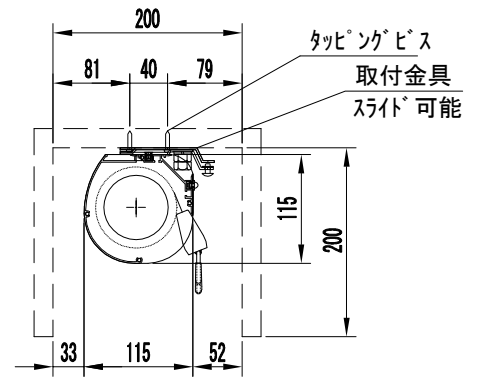

平面図 1/30

スクリーンボックス
(別途工事)

スクリーン

外観図 1/30

断面図 1/30

フック棒

詳細図 1/8

※製品の仕様及びデザインは改善等のために予告なく変更する場合があります。

生地	クリアラット(超短焦点対応)	付属品	フック棒 取付金具(取付ネジ含む)、タッピングビス、
ケース	材質: アルミ製 塗装色: オフホワイト(マンセル N9.3近似値)	その他	
質量	約20Kg	別途工事	スクリーンボックス

KIC 株式会社 ケイアイシー
KIC CORPORATION

尺度 1/30 1/8

単位 mm

品名 100インチ手動巻き上げ式スクリーン(ケース入 16:10フォーマット)