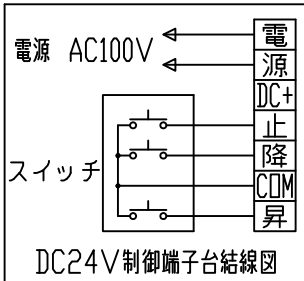

外觀図 S=1/20

一連フルカラー埋め込みスイッチ

DC24V制御端子台結線図

ボックス取付時 S=1/5

壁面取付時 S=1/5

製品の仕様及びデザインは改善等のため予告なく変更する場合があります。

生地(防炎品)	リア	付属品	1連フルカラー埋め込みスイッチ(ミルキーホワイト) 取付金具, タッピングビス
モーター	ローラー内蔵型 消費電流 1.05A 消費電力 105VA	別売品	ワイヤレスリモコン
ケース	材質:アルミ合金押出型材 A6063S-T5 アルマイト ホワイト電着塗装(N9.3マンセル近似値)	別途工事	電気配線配管工事(1次, 2次側共), スイッチボックス スクリーンボックス
電源	AC100V/5A 50/60Hz		
制御	DC24V(タリー出力有, 接点制御有)		
質量	12.4kg		

株式会社 ケイアイシー

尺度	A4 1/20 1/10 1/5	品名	100インチ電動巻上リアスクリーン(ケース入り 4:3フォーマット)		
単位	mm	Rev.	2019/03/31	型番	KYE-100
				No.	