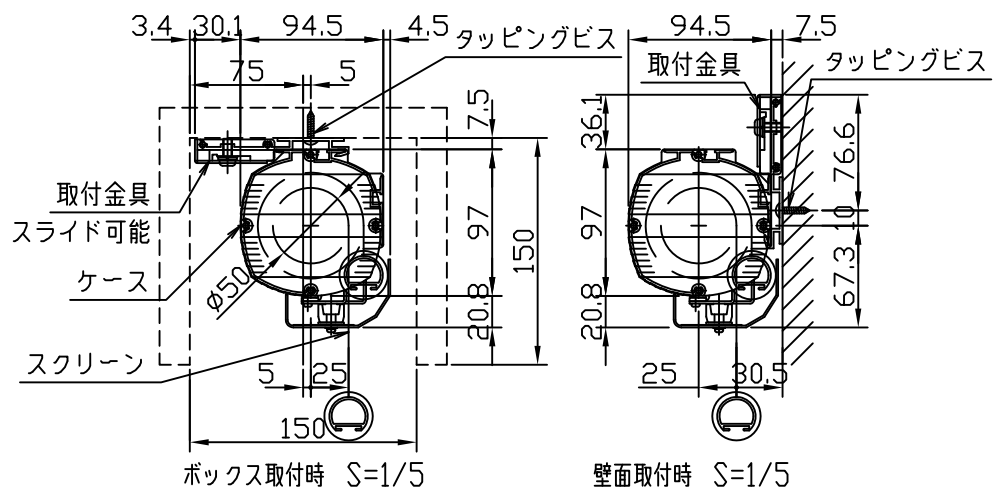

外觀図 S=1/20

一連フルカラー埋め込みスイッチ

DC24V制御端子台結線図

ボックス取付時 S=1/5

壁面取付時 S=1/5

製品の仕様及びデザインは改善等のため予告なく変更する場合があります。

生地(防炎品)	リア	付属品	1連フルカラー埋め込みスイッチ(ミルキーホワイト) 取付金具, タッピングビス
モーター	ローラー内蔵型 消費電流 1.05A 消費電力 105VA	別売品	ワイヤレスリモコン
ケース	材質:アルミ合金押出型材 A6063S-T5 アルマイト ホワイト電着塗装(N9.3マンセル近似値)	別途工事	電気配線配管工事(1次, 2次側共), スイッチボックス スクリーンボックス
電源	AC100V/5A 50/60Hz		
制御	DC24V(タリー出力有, 接点制御有)		
質量	12.4kg		

株式会社 ケイアイシー

尺度	A4 1/20 1/10 1/5	品名	100インチ電動巻上リアスクリーン(ケース入り 4:3フォーマット)		
単位	mm	Rev.	2019/03/31	型番	KYE-100
				No.	