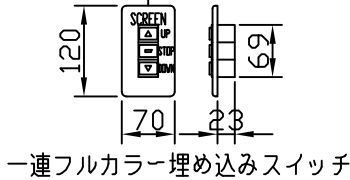

外觀図 S=1/20

一連フルカラー埋め込みスイッチ

DC24V制御端子台結線図

ボックス取付時 S=1/5

壁面取付時 S=1/5

製品の仕様及びデザインは改善等のため予告なく変更する場合があります。

生地(防炎品)	リア	付属品	1連フルカラー埋め込みスイッチ(ミルキーホワイト) 取付金具, タッピングビス
モーター	ローラー内蔵型 消費電流 1.05A 消費電力 105VA	別売品	ワイヤレスリモコン
ケース	材質:アルミ合金押出型材 A6063S-T5 アルマイト ホワイト電着塗装(N9.3マンセル近似値)	別途工事	電気配線配管工事(1次, 2次側共), スイッチボックス スクリーンボックス
電源	AC100V/5A 50/60Hz		
制御	DC24V(タリー出力有, 接点制御有)		
質量	12.4kg		

株式会社 ケイアイシー

尺度	A4 1/20 1/10 1/5	品名	100インチ電動巻上リアスクリーン(ケース入り 4:3フォーマット)		
単位	mm	Rev.	2019/03/31	型番	KYE-100
				No.	