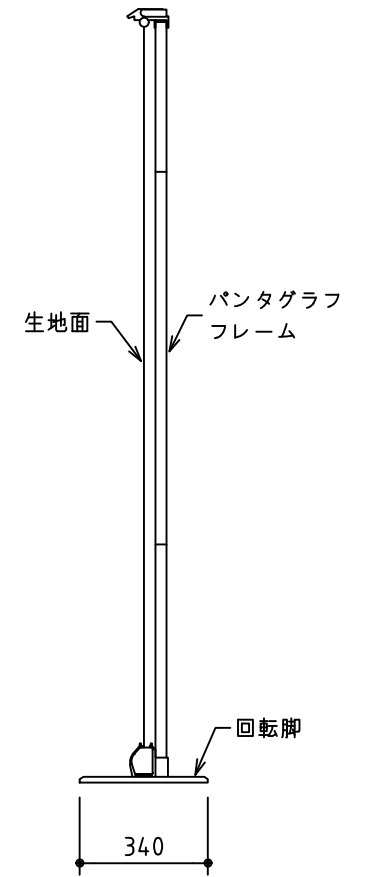

使用時(後)

収納時(後)

使用時(前)

収納時(前)

生地	フィルムスクリーン
ケース	材質: アルミ型材 色: シャンパンゴールド
寸法	画面有効: 1290(幅) × 810(高さ) 16:10
	使用時 : 1534(幅) × 1900(高さ) × 340(奥行) ※最大
	収納時 : 1534(幅) × 160(高さ) × 145(奥行)
質量	6.0 kg
備考	背面パンタグラフフレーム(フリーストップ機構) アンダースカート部(黒色フィルム)はリモコン赤外線透過

※製品の仕様及びデザインは改善等のため予告なく変更する場合があります。

 KIC株式会社 ケイアイシー <small>KIC CORPORATION</small>	尺度	1/20	品名		60型ワイド(16:10) モバイルスクリーン
	単位	mm	Rev.	2022/12/28	型番
			No.		