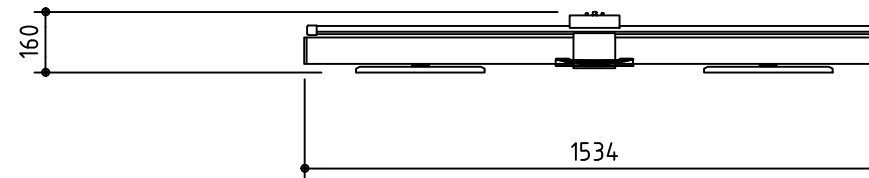

使用時(後)

収納時(後)

使用時(前)

収納時(前)

生地	フィルムスクリーン
ケース	材質: アルミ型材 色: シャンパンゴールド
寸法	画面有効: 1290(幅) × 810(高さ) 16:10
	使用時 : 1534(幅) × 1900(高さ) × 340(奥行) ※最大
	収納時 : 1534(幅) × 160(高さ) × 145(奥行)
質量	6.0 kg
備考	背面パンタグラフフレーム(フリーストップ機構) アンダースカート部(黒色フィルム)はリモコン赤外線透過

※製品の仕様及びデザインは改善等のため予告なく変更する場合があります。

 KIC株式会社 ケイアイシー <small>KIC CORPORATION</small>	尺度	1/20	品名		60型ワイド(16:10) モバイルスクリーン
	単位	mm	Rev.	2022/12/28	型番
			No.		