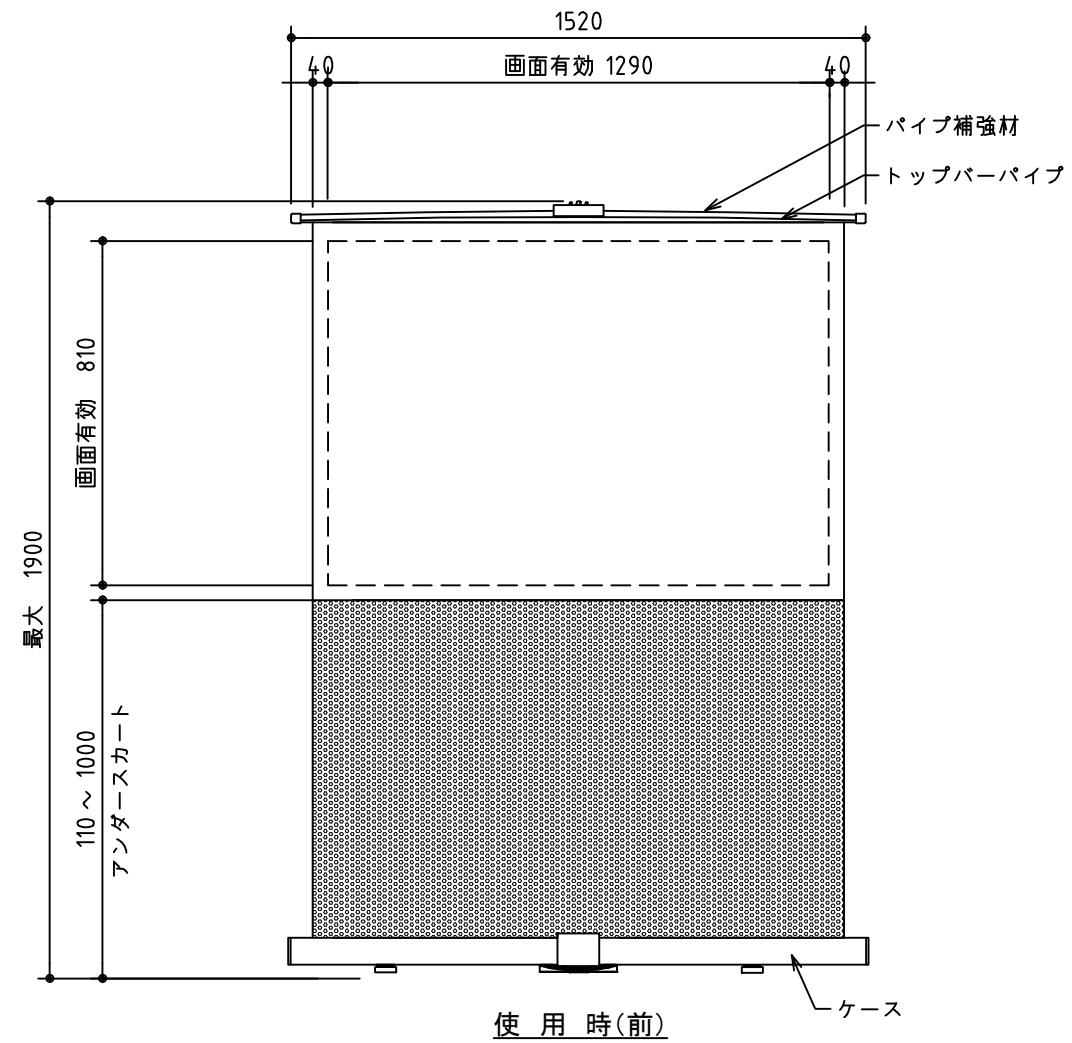

使用時(後)

収納時(後)

使用時(前)

収納時(前)

生地	フィルムスクリーン
ケース	材質: アルミ型材 色: シャンパンゴールド
寸法	画面有効: 1290(幅) × 810(高さ) 16:10
	使用時 : 1534(幅) × 1900(高さ) × 340(奥行) ※最大
	収納時 : 1534(幅) × 160(高さ) × 145(奥行)
質量	6.0 kg
備考	背面パンタグラフフレーム(フリーストップ機構) アンダースカート部(黒色フィルム)はリモコン赤外線透過

※製品の仕様及びデザインは改善等のため予告なく変更する場合があります。

 KIC株式会社 ケイアイシー <small>KIC CORPORATION</small>	尺度	1/20	品名		60型ワイド(16:10) モバイルスクリーン
	単位	mm	Rev.	2022/12/28	型番
			No.		