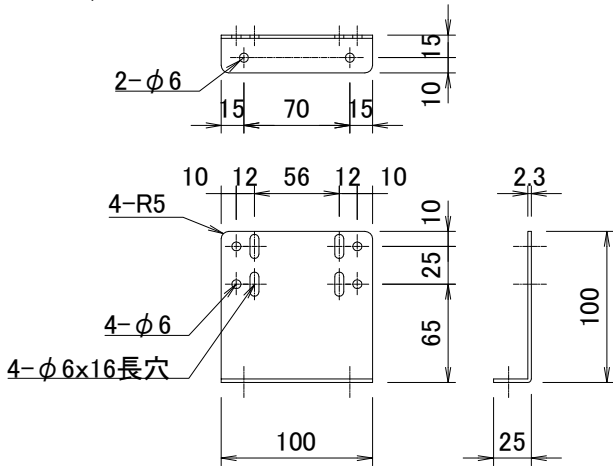

スクリーン取付金具 塗装色:黒半消し
S=1/5

A-A断面詳細
S=1/4

※製品の仕様及びデザインは改善等のために予告なく変更する場合があります。

生地	クリアホワイト(防災品)	付属品	取付金具 4枚 4x12ラスタッピング(スクリーンと取付金具連結用)	
フレーム	材質:アルミ30角パイプ+コンパネt12mm	備考	スクリーン設置、壁面取付ビスは別途	
質量	約16.5kg			
施工	設置場所に搬入可能であれば工場にて組立て出荷 取付工事は別途			
KIC 株式会社 ケイアイシー <small>KIC CORPORATION</small>	尺度	A4 1/25	品名	100インチ ラップタイプスクリーン(WXGA16:10) 黒マスク
	単位	mm	Rev.	2023/07/27
			型番	KPA-WX100W
			No.	