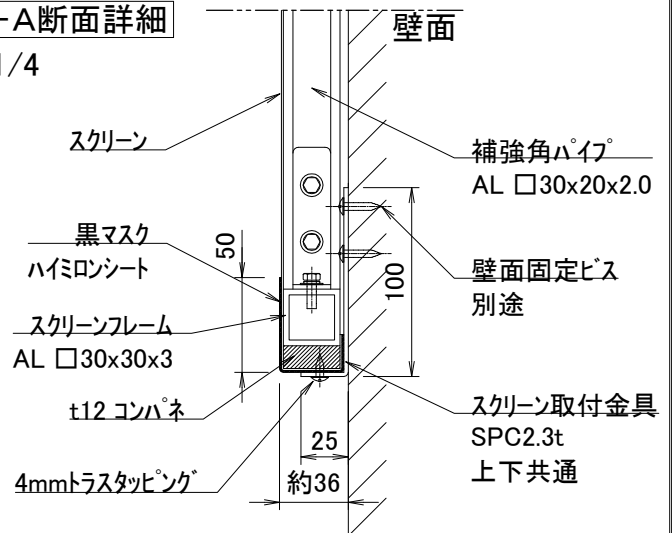

スクリーン取付金具 塗装色:黒半消し
S=1/5

A-A断面詳細
S=1/4

※製品の仕様及びデザインは改善等のために予告なく変更する場合があります。

生地	クリアホワイト(防災品)	付属品	取付金具 4枚 4x12ラスタッピング(スクリーンと取付金具連結用)	
フレーム	材質:アルミ30角パイプ+コンパネt12mm	備考	スクリーン設置、壁面取付ビスは別途	
質量	約16.5kg			
施工	設置場所に搬入可能であれば工場にて組立て出荷 取付工事は別途			
KIC 株式会社 ケイアイシー <small>KIC CORPORATION</small>	尺度	A4 1/25	品名	100インチ ラップタイプスクリーン(WXGA16:10) 黒マスク
	単位	mm	Rev.	2023/07/27
			型番	KPA-WX100W
			No.	