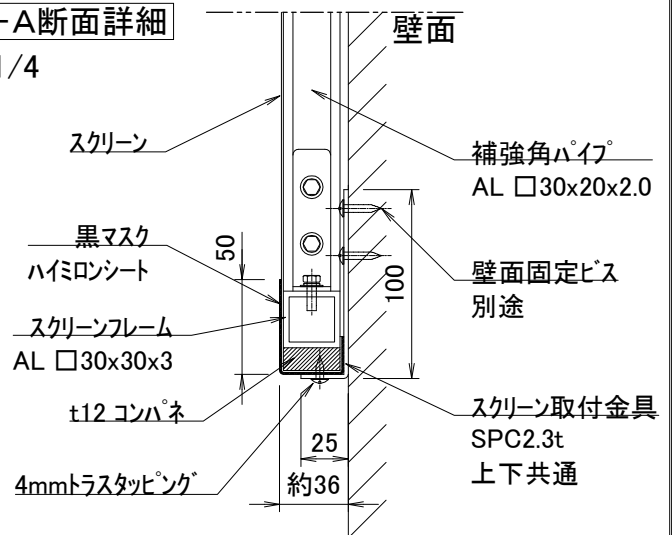

**スクリーン取付金具** 塗装色:黒半消し  
S=1/5

**A-A断面詳細**  
S=1/4

※製品の仕様及びデザインは改善等のために予告なく変更する場合があります。

生地	クリアホワイト(防災品)	付属品	取付金具 4枚 4x12ラスタツピング(スクリーンと取付金具連結用)				
フレーム	材質:アルミ30角パイプ+コンパネt12mm	備考	スクリーン設置、壁面取付ビスは別途				
質量	約13.0kg						
施工	設置場所に搬入可能であれば工場にて組立て出荷 取付工事は別途						
 <b>株式会社 ケイアイシー</b> <small>KIC CORPORATION</small>	尺度	A4 1/25	品名	80インチ ラップタイプスクリーン(HD16:9) 黒マスク			
	単位	mm	Rev.	2023/07/27	型番	KPA-HD80W	No.