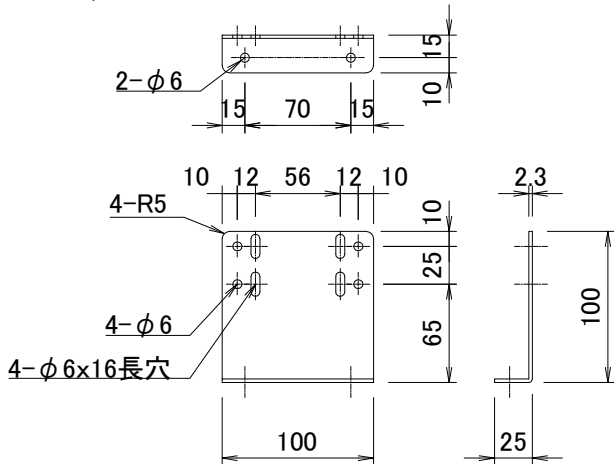

**スクリーン取付金具** 塗装色:黒半消し  
S=1/5

**A-A断面詳細**  
S=1/4

※製品の仕様及びデザインは改善等のために予告なく変更する場合があります。

生地	クリアホワイト(防災品)	付属品	取付金具 4枚 4x12ラスタツピング(スクリーンと取付金具連結用)				
フレーム	材質:アルミ30角パイプ+コンパネt12mm	備考	スクリーン設置、壁面取付ビスは別途				
質量	約13.0kg						
施工	設置場所に搬入可能であれば工場にて組立て出荷 取付工事は別途						
 <b>株式会社 ケイアイシー</b> <small>KIC CORPORATION</small>	尺度	A4 1/25	品名	80インチ ラップタイプスクリーン(HD16:9) 黒マスク			
	単位	mm	Rev.	2023/07/27	型番	KPA-HD80W	No.