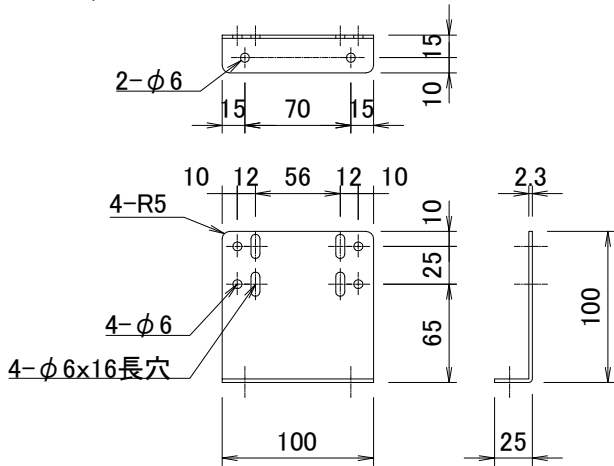

スクリーン取付金具 塗装色:白半消し
S=1/5

A-A断面詳細
S=1/4

※製品の仕様及びデザインは改善等のために予告なく変更する場合があります。

生地	クリアホワイト(防災品)	付属品	取付金具 4枚 4x12ラスタツピング(スクリーンと取付金具連結用)
フレーム	材質:アルミ30角パイプ+コンパネt12mm	備考	スクリーン設置、壁面取付ビスは別途
質量	約13.0kg		
施工	設置場所に搬入可能であれば工場にて組立て出荷 取付工事は別途		
 株式会社 ケイアイシー <small>KIC CORPORATION</small>	尺度	品名 80インチ ラップタイプスクリーン(HD16:9) 全白	
	単位	A4 1/25 mm	Rev. 2023/07/27