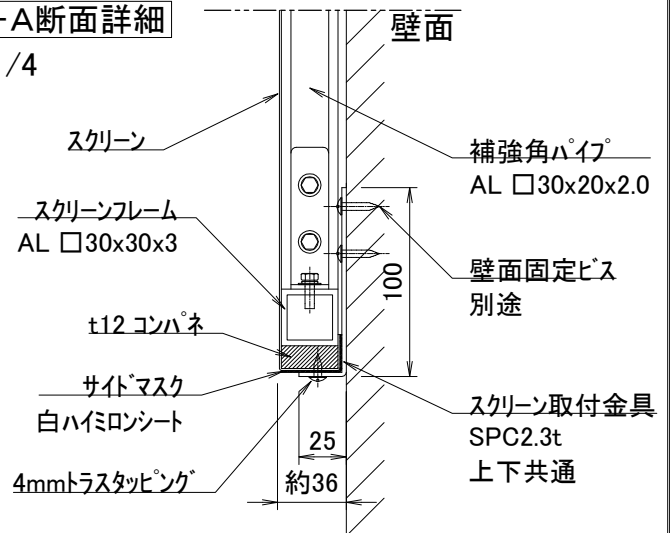

スクリーン取付金具 塗装色:白半消し
S=1/5

A-A断面詳細
S=1/4

※製品の仕様及びデザインは改善等のために予告なく変更する場合があります。

生地	クリアホワイト(防災品)	付属品	取付金具 4枚 4x12ラスタツピング(スクリーンと取付金具連結用)
フレーム	材質:アルミ30角パイプ+コンパネt12mm	備考	スクリーン設置、壁面取付ビスは別途
質量	約13.0kg		
施工	設置場所に搬入可能であれば工場にて組立て出荷 取付工事は別途		
 株式会社 ケイアイシー <small>KIC CORPORATION</small>	尺度	品名 80インチ ラップタイプスクリーン(HD16:9) 全白	
	単位	A4 1/25 mm	Rev. 2023/07/27