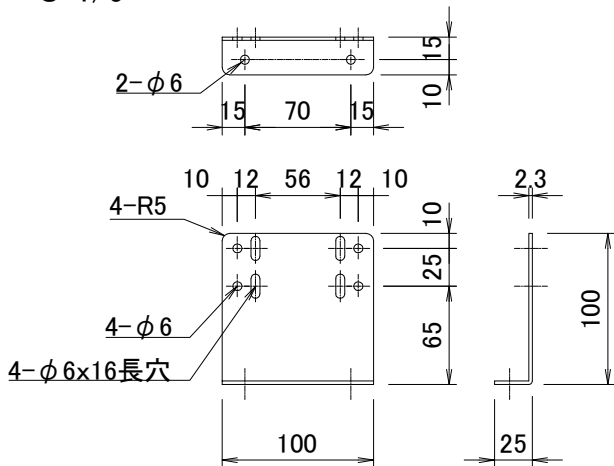

**スクリーン取付金具** 塗装色:黒半消し  
S=1/5

**A-A断面詳細**  
S=1/4

※製品の仕様及びデザインは改善等のために予告なく変更する場合があります。

生地	クリアホワイト(防災品)	付属品	取付金具 4枚				
フレーム	材質:アルミ30角パイプ+コンパネt12mm	質量	約19.0kg				
質量	約19.0kg	備考	4x12ラスタツピング(スクリーンと取付金具連結用)				
施工	設置場所に搬入可能であれば工場にて組立て出荷 取付工事は別途	備考	スクリーン設置、壁面取付ビスは別途				
 <b>株式会社 ケイアイシー</b> <small>KIC CORPORATION</small>	尺度	A4 1/25	品名	120インチ ラップタイプスクリーン(HD16:9) 黒マスク			
	単位	mm	Rev.	2023/07/27	型番	KPA-HD120W	No.