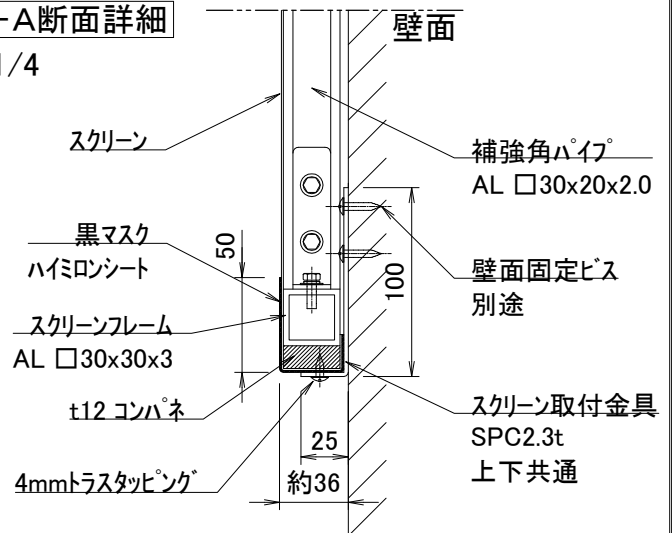

**スクリーン取付金具** 塗装色:黒半消し  
S=1/5

**A-A断面詳細**  
S=1/4

※製品の仕様及びデザインは改善等のために予告なく変更する場合があります。

生地	クリアホワイト(防災品)	付属品	取付金具 4枚				
フレーム	材質:アルミ30角パイプ+コンパネt12mm	質量	約19.0kg				
質量	約19.0kg	備考	4x12ラスタツピング(スクリーンと取付金具連結用)				
施工	設置場所に搬入可能であれば工場にて組立て出荷 取付工事は別途	備考	スクリーン設置、壁面取付ビスは別途				
 <b>株式会社 ケイアイシー</b> <small>KIC CORPORATION</small>	尺度	A4 1/25	品名	120インチ ラップタイプスクリーン(HD16:9) 黒マスク			
	単位	mm	Rev.	2023/07/27	型番	KPA-HD120W	No.