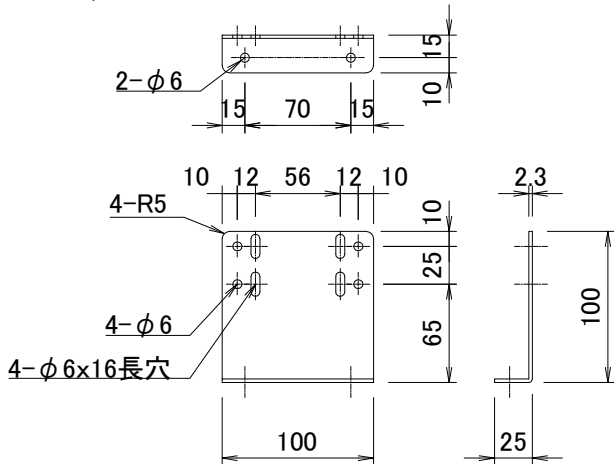

スクリーン取付金具 塗装色:白半消し
S=1/5

A-A断面詳細
S=1/4

※製品の仕様及びデザインは改善等のために予告なく変更する場合があります。

| | | | | | | | |
|--|-----------------------------------|---------|---------------------------------------|-------------------------------|----|-------------|-----|
| 生地 | クリアホワイト(防災品) | 付属品 | 取付金具 4枚 4x12トラスタブピン(スクリーンと取付金具連結用) | | | | |
| フレーム | 材質:アルミ30角パイプ+コンパネt12mm | 備考 | スクリーン設置、壁面取付ビスは別途 | | | | |
| 質量 | 約19.0kg | | | | | | |
| 施工 | 設置場所に搬入可能であれば工場にて組立て出荷 取付工事は別途 | | | | | | |
|  株式会社 ケイアイシー <small>KIC CORPORATION</small> | 尺度 | A4 1/25 | 品名 | 120インチ ラップタイプスクリーン(HD16:9) 全白 | | | |
| | 単位 | mm | Rev. | 2023/07/27 | 型番 | KPA-HD120AW | No. |