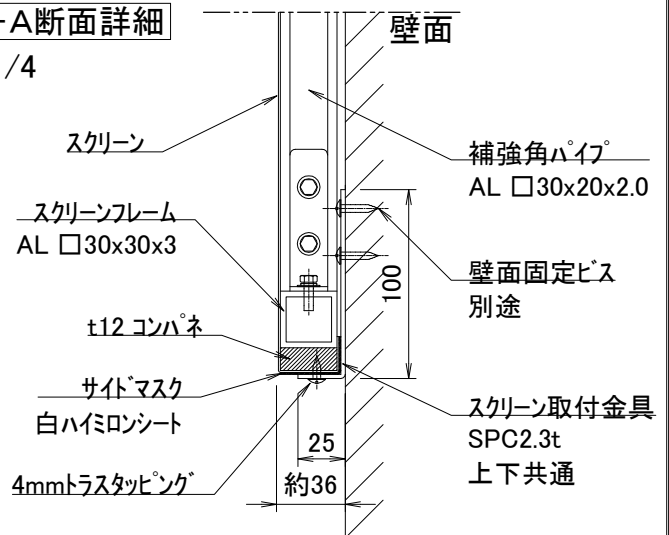

スクリーン取付金具 塗装色:白半消し
S=1/5

A-A断面詳細
S=1/4

※製品の仕様及びデザインは改善等のために予告なく変更する場合があります。

| | | | | | | | |
|--|-----------------------------------|---------|---------------------------------------|-------------------------------|----|-------------|-----|
| 生地 | クリアホワイト(防災品) | 付属品 | 取付金具 4枚 4x12トラスタブピン(スクリーンと取付金具連結用) | | | | |
| フレーム | 材質:アルミ30角パイプ+コンパネt12mm | 備考 | スクリーン設置、壁面取付ビスは別途 | | | | |
| 質量 | 約19.0kg | | | | | | |
| 施工 | 設置場所に搬入可能であれば工場にて組立て出荷 取付工事は別途 | | | | | | |
|  株式会社 ケイアイシー <small>KIC CORPORATION</small> | 尺度 | A4 1/25 | 品名 | 120インチ ラップタイプスクリーン(HD16:9) 全白 | | | |
| | 単位 | mm | Rev. | 2023/07/27 | 型番 | KPA-HD120AW | No. |