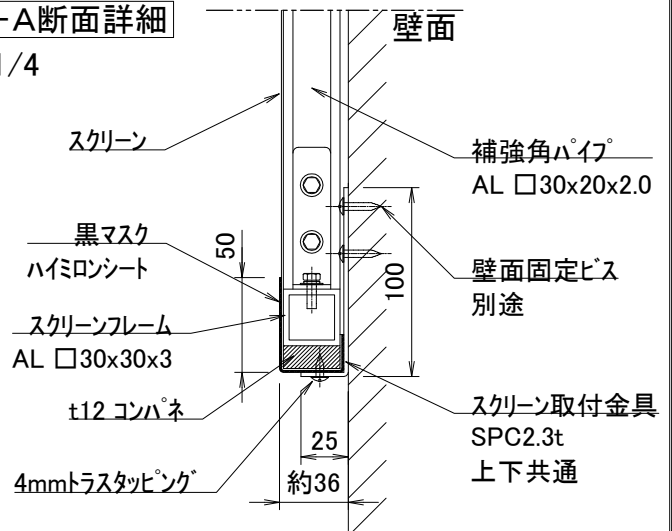

スクリーン取付金具 塗装色:黒半消し
S=1/5

A-A断面詳細
S=1/4

※製品の仕様及びデザインは改善等のために予告なく変更する場合があります。

生地	クリアホワイト(防災品)	付属品	取付金具 4枚 4x12トラスタッピング(スクリーンと取付金具連結用)				
フレーム	材質:アルミ30角パイプ+コンパネt12mm	備考	スクリーン設置、壁面取付ビスは別途				
質量	約16.0kg						
施工	設置場所に搬入可能であれば工場にて組立て出荷 取付工事は別途						
 株式会社 ケイアイシー <small>KIC CORPORATION</small>	尺度	A4 1/25	品名	100インチ ラップタイプスクリーン(HD16:9) 黒マスク			
	単位	mm	Rev.	2023/07/27	型番	KPA-HD100W	No.