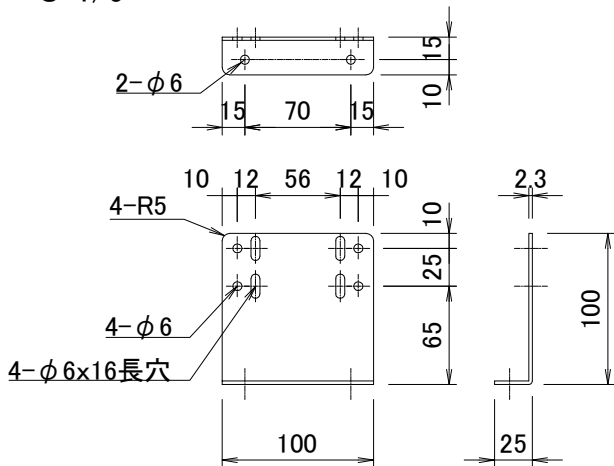

スクリーン取付金具 塗装色:黒半消し
S=1/5

A-A断面詳細
S=1/4

※製品の仕様及びデザインは改善等のために予告なく変更する場合があります。

生地	クリアホワイト(防災品)	付属品	取付金具 4枚 4x12トラスタッピング(スクリーンと取付金具連結用)				
フレーム	材質:アルミ30角パイプ+コンパネt12mm	備考	スクリーン設置、壁面取付ビスは別途				
質量	約16.0kg						
施工	設置場所に搬入可能であれば工場にて組立て出荷 取付工事は別途						
 株式会社 ケイアイシー <small>KIC CORPORATION</small>	尺度	A4 1/25	品名	100インチ ラップタイプスクリーン(HD16:9) 黒マスク			
	単位	mm	Rev.	2023/07/27	型番	KPA-HD100W	No.