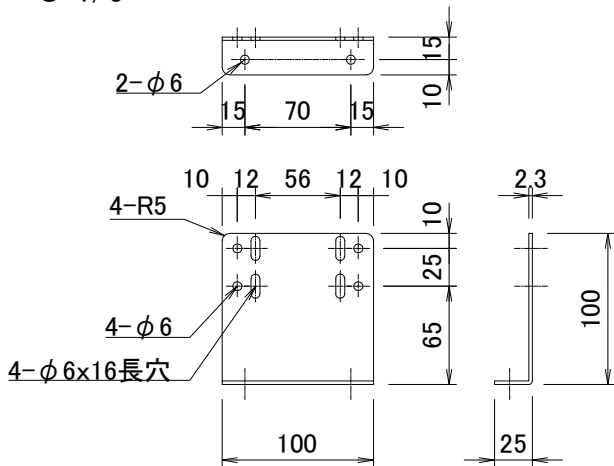

**スクリーン取付金具** 塗装色:白半消し  
S=1/5

**A-A断面詳細**  
S=1/4

※製品の仕様及びデザインは改善等のために予告なく変更する場合があります。

生地	クリアホワイト(防災品)	付属品	取付金具 4枚
フレーム	材質:アルミ30角パイプ+コンパネt12mm	備考	4x12トラスタッピング(スクリーンと取付金具連結用)
質量	約16.0kg		
施工	設置場所に搬入可能であれば工場にて組立て出荷 取付工事は別途		
 <b>株式会社 ケイアイシー</b> <small>KIC CORPORATION</small>	尺度	品名 100インチ ラップタイプスクリーン(HD16:9) 全白	
	単位	A4 1/25 mm	Rev. 2023/07/27