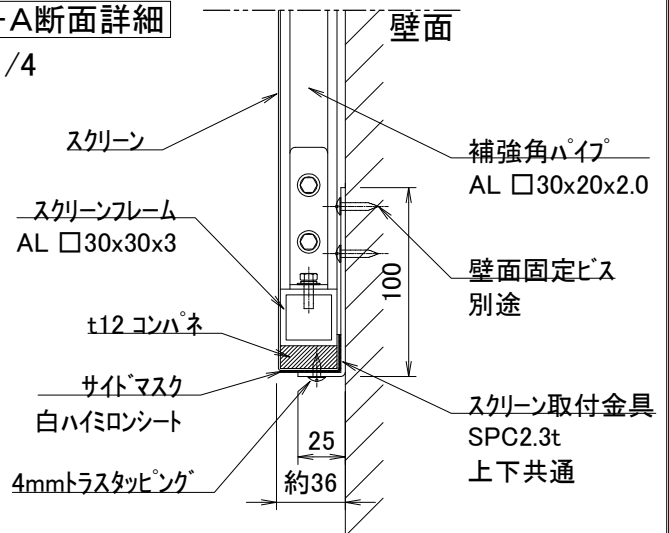

**スクリーン取付金具** 塗装色:白半消し  
S=1/5

**A-A断面詳細**  
S=1/4

※製品の仕様及びデザインは改善等のために予告なく変更する場合があります。

生地	クリアホワイト(防災品)	付属品	取付金具 4枚
フレーム	材質:アルミ30角パイプ+コンパネt12mm	備考	4x12トラスタッピング(スクリーンと取付金具連結用)
質量	約16.0kg		
施工	設置場所に搬入可能であれば工場にて組立て出荷 取付工事は別途		
 <b>株式会社 ケイアイシー</b> <small>KIC CORPORATION</small>	尺度	品名 100インチ ラップタイプスクリーン(HD16:9) 全白	
	単位	A4 1/25 mm	Rev. 2023/07/27