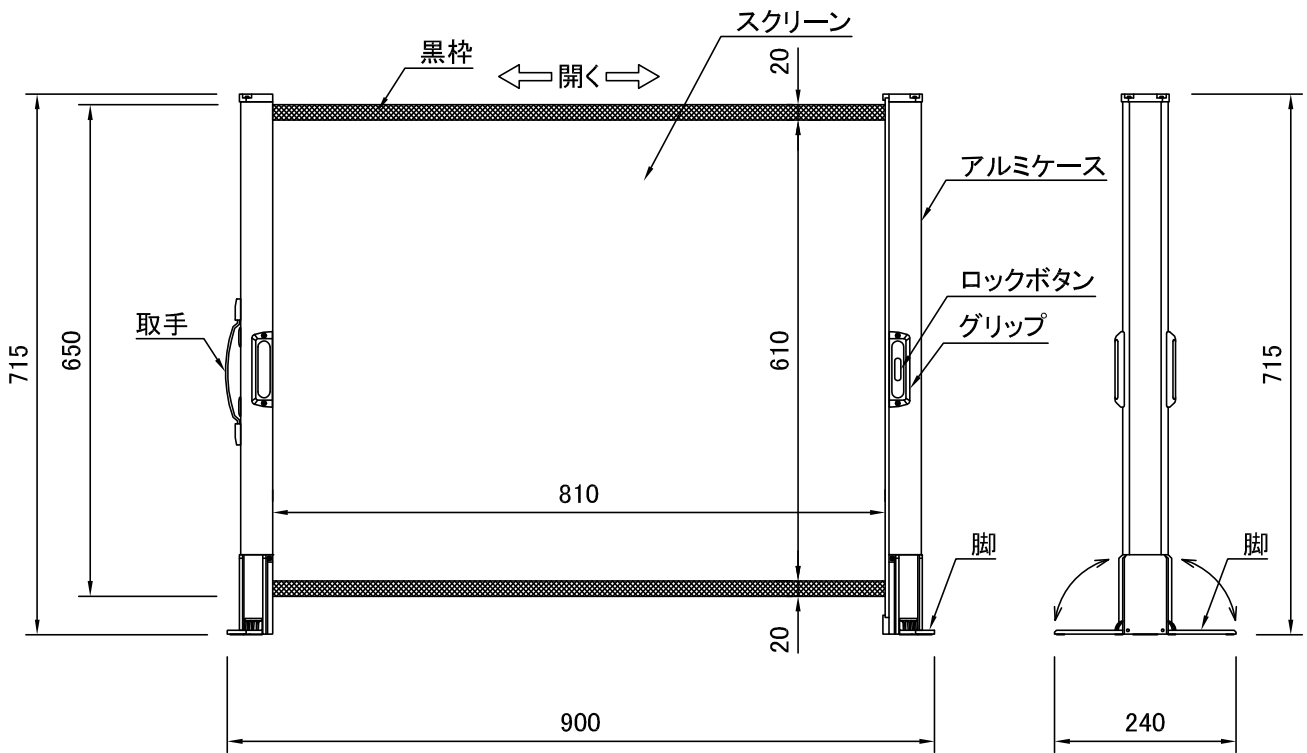

スクリーン収納時ケース外寸 S=1/6

スクリーン設置図 S=1/10

画面有効	対角:40インチ 810 x 610 (4:3)
生地	フィルムスクリーン(F)
ピークゲイン	1.5±10%
ケース	材質:アルミ製 塗装色:黒
質量	2.0kg
付属品	ソフトケース

製品の仕様及びデザインは改善等のため予告無く変更する場合があります。

KIC 株式会社

ケイアイシー

尺度 1/10 1/6

単位 mm

品名

モバイルスクリーン(40インチ)

Rev. 09/03/06

型番 KP-40

No. SB-01