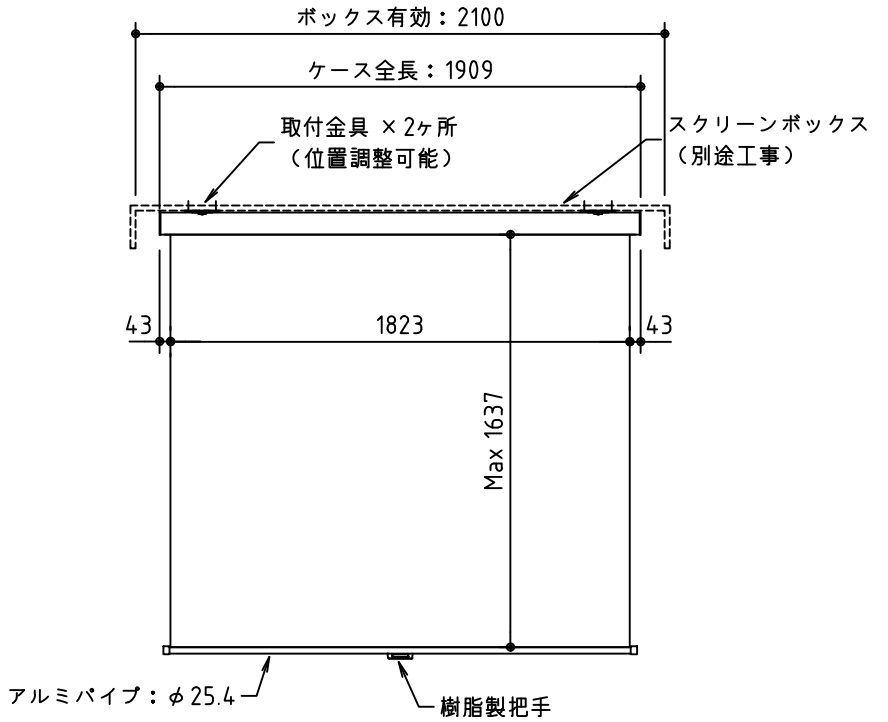

フック棒

外観図 S=1/30

※ 設置形態による、取付金具の向きに注意

生地	スーパーホワイト 防災品	付属品	取付金具・取付金具用型紙・取付金具ビス一式		
ケース	材質：アルミ型材 オフホワイト色	オプション	取付金具固定用タッピングビス（M4×40-8本）、フック棒		
質量	7.4 kg	別途工事	スクリーンボックス（150×150×2100以上）		
KIC 株式会社 ケイアイシー <small>KIC CORPORATION</small>	尺度	1/30 1/5	品名 天吊・壁付けタイプ80型ワイド(16:10)スプリング巻上スクリーン(全白)		
	単位	mm	Rev.	2022/12/9	型番 KMR-WX80AW
			No.		