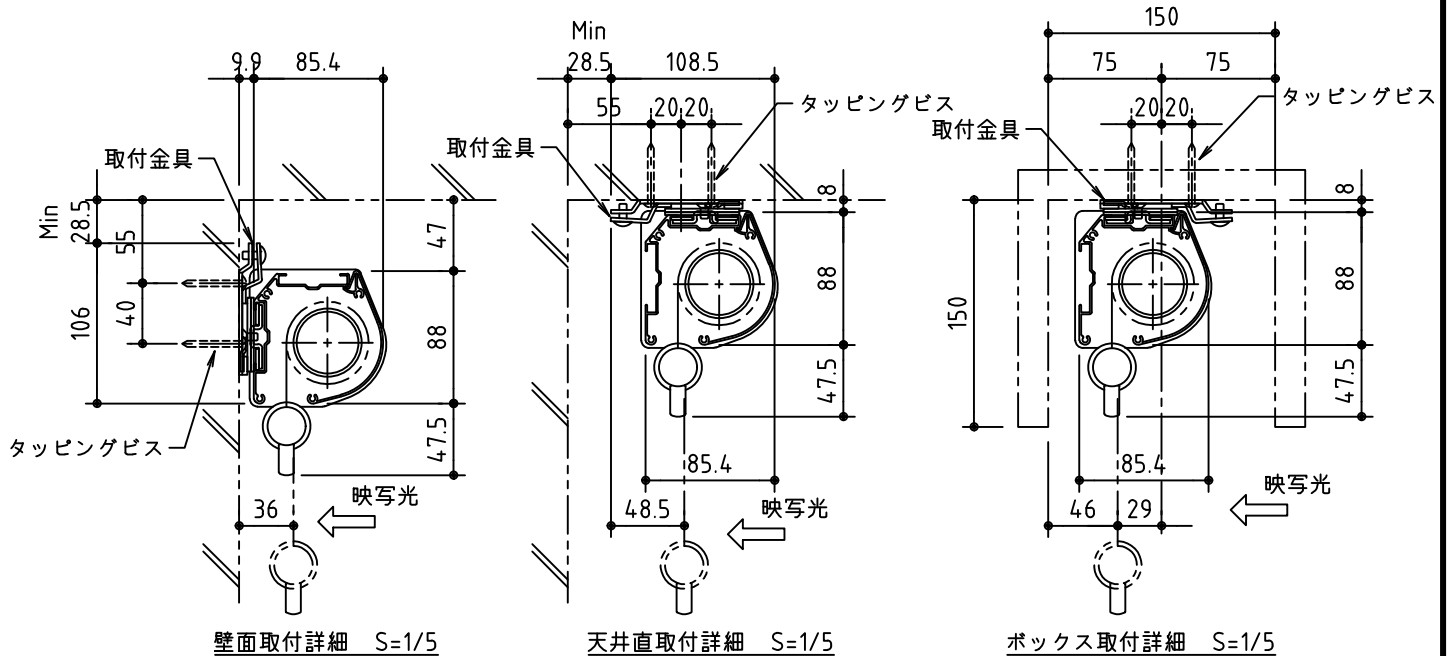

フック棒

外観図 S=1/30

※ 設置形態による、取付金具の向きに注意

生地	スーパーホワイト 防災品	付属品	取付金具・取付金具用型紙・取付金具ビス一式		
ケース	材質：アルミ型材 オフホワイト色	オプション	取付金具固定用タッピングビス（M4×40-8本）、フック棒		
質量	7.4 kg	別途工事	スクリーンボックス（150×150×2100以上）		
KIC 株式会社 ケイアイシー <small>KIC CORPORATION</small>	尺度	1/30 1/5	品名 天吊・壁付けタイプ80型ワイド(16:10)スプリング巻上スクリーン(全白)		
	単位	mm	Rev.	2022/12/9	型番 KMR-WX80AW
			No.		