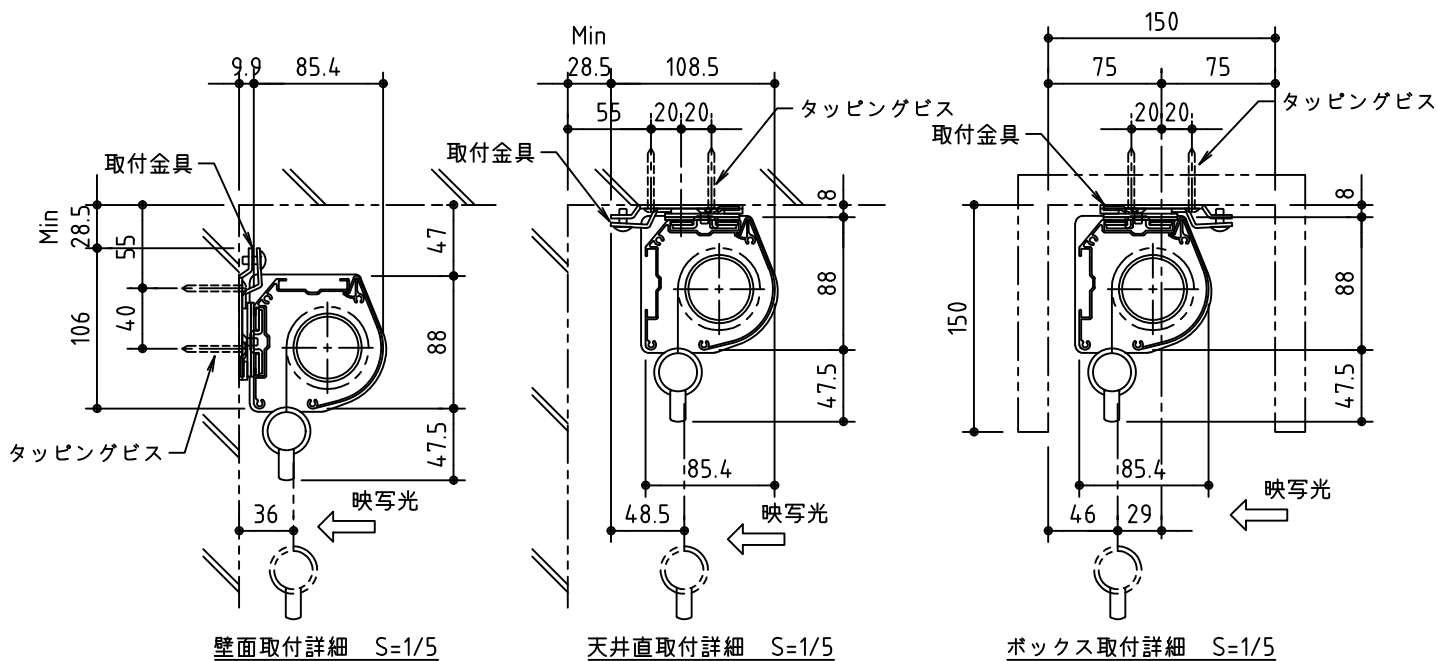

外観図 S=1/30

※ 設置形態による、取付金具の向きに注意

生地	スーパーホワイト 防炎品	付属品	取付金具・取付金具用型紙・取付金具ビス一式	
ケース	材質: アルミ型材 オフホワイト色	オプション	取付金具固定用タッピングビス (M4×40-8本)、フック棒	
質量	約 11.0 kg	別途工事	スクリーンボックス (150×150×3000以上)	
<b>KIC</b> 株式会社 ケイアイシー <small>KIC CORPORATION</small>	尺度	1/30 1/5	品名 天吊・壁付けタイプ120型ワイド(16:10)スプリング巻上スクリーン(全白)	
	単位	mm	Rev.	2022/12/28 型番 KMR-WX120AW No.