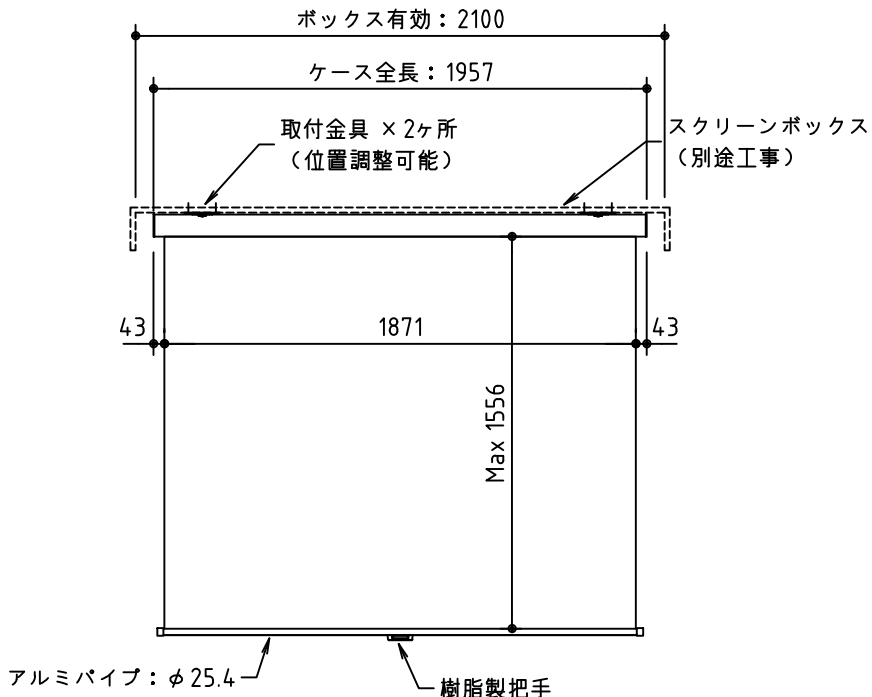

フック棒

外觀図 S=1/30

※ 設置形態による、取付金具の向きに注意

壁面取付詳細 S=1/5

天井直取付詳細 S=1/5

ボックス取付詳細 S=1/5

生地	スーパーホワイト 防災品	付属品	取付金具・取付金具用型紙・取付金具ビス一式		
ケース	材質：アルミ型材 オフホワイト色	オプション	取付金具固定用タッピングビス（M4×40-8本）、フック棒		
質量	7.4 kg	別途工事	スクリーンボックス（150×150×2100以上）		
 株式会社 ケイアイシー <small>KIC CORPORATION</small>	尺度	1/30 1/5	品名 天吊・壁付けタイプ80型ワイド(16:9)スプリング巻上スクリーン(全白)		
	単位	mm	Rev.	2022/12/28	型番 KMR-HD80AW