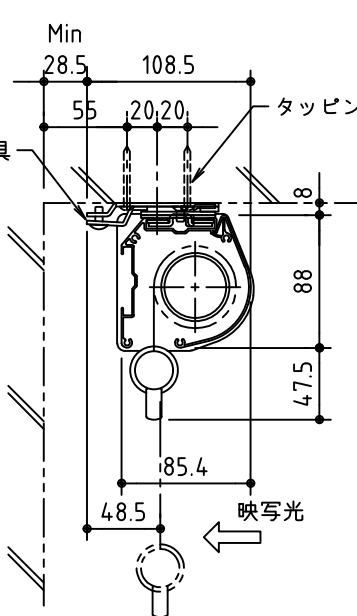

フック棒

外觀図 S=1/30

※ 設置形態による、取付金具の向きに注意

壁面取付詳細 S=1/5

天井直取付詳細 S=1/5

ボックス取付詳細 S=1/5

生地	スーパーホワイト 防災品	付属品	取付金具・取付金具用型紙・取付金具ビス一式		
ケース	材質：アルミ型材 オフホワイト色	オプション	取付金具固定用タッピングビス（M4×40-8本）、フック棒		
質量	7.4 kg	別途工事	スクリーンボックス（150×150×2100以上）		
 株式会社 ケイアイシー <small>KIC CORPORATION</small>	尺度	1/30 1/5	品名 天吊・壁付けタイプ80型ワイド(16:9)スプリング巻上スクリーン(全白)		
	単位	mm	Rev.	2022/12/28	型番 KMR-HD80AW