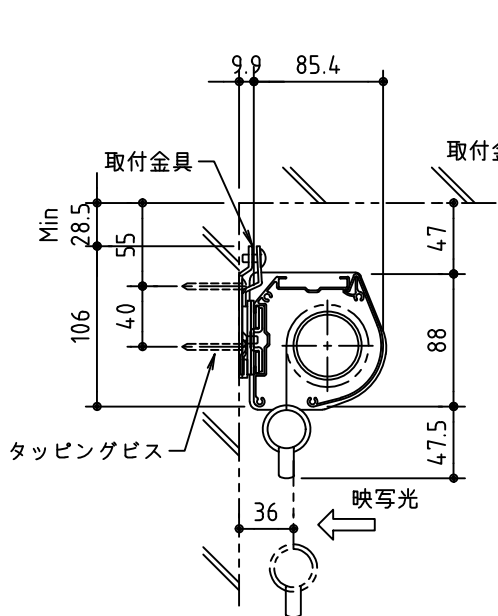

フック棒

外觀図 S=1/30

※ 設置形態による、取付金具の向きに注意

壁面取付詳細 S=1/5

天井直取付詳細 S=1/5

ボックス取付詳細 S=1/5

生地	スーパーホワイト 防災品	付属品	取付金具・取付金具用型紙・取付金具ビス一式		
ケース	材質：アルミ型材 オフホワイト色	オプション	取付金具固定用タッピングビス（M4×40-8本）、フック棒		
質量	7.4 kg	別途工事	スクリーンボックス（150×150×2100以上）		
 株式会社 ケイアイシー <small>KIC CORPORATION</small>	尺度	1/30 1/5	品名 天吊・壁付けタイプ80型ワイド(16:9)スプリング巻上スクリーン(全白)		
	単位	mm	Rev.	2022/12/28	型番 KMR-HD80AW