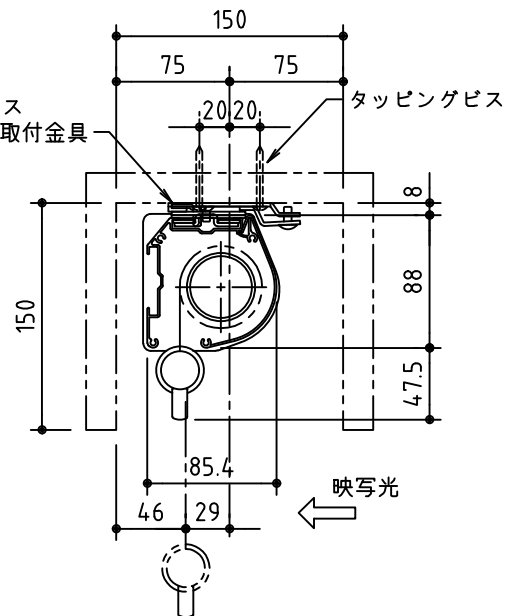

フック棒

外觀図 S=1/30

※ 設置形態による、取付金具の向きに注意

壁面取付詳細 S=1/5

天井直取付詳細 S=1/5

ボックス取付詳細 S=1/5

生地	スーパーホワイト 防災品	付属品	取付金具・取付金具用型紙・取付金具ビス一式		
ケース	材質：アルミ型材 オフホワイト色	オプション	取付金具固定用タッピングビス（M4×40-8本）、フック棒		
質量	7.4 kg	別途工事	スクリーンボックス（150×150×2100以上）		
 株式会社 ケイアイシー <small>KIC CORPORATION</small>	尺度	1/30 1/5	品名 天吊・壁付けタイプ80型ワイド(16:9)スプリング巻上スクリーン(全白)		
	単位	mm	Rev.	2022/12/28	型番 KMR-HD80AW