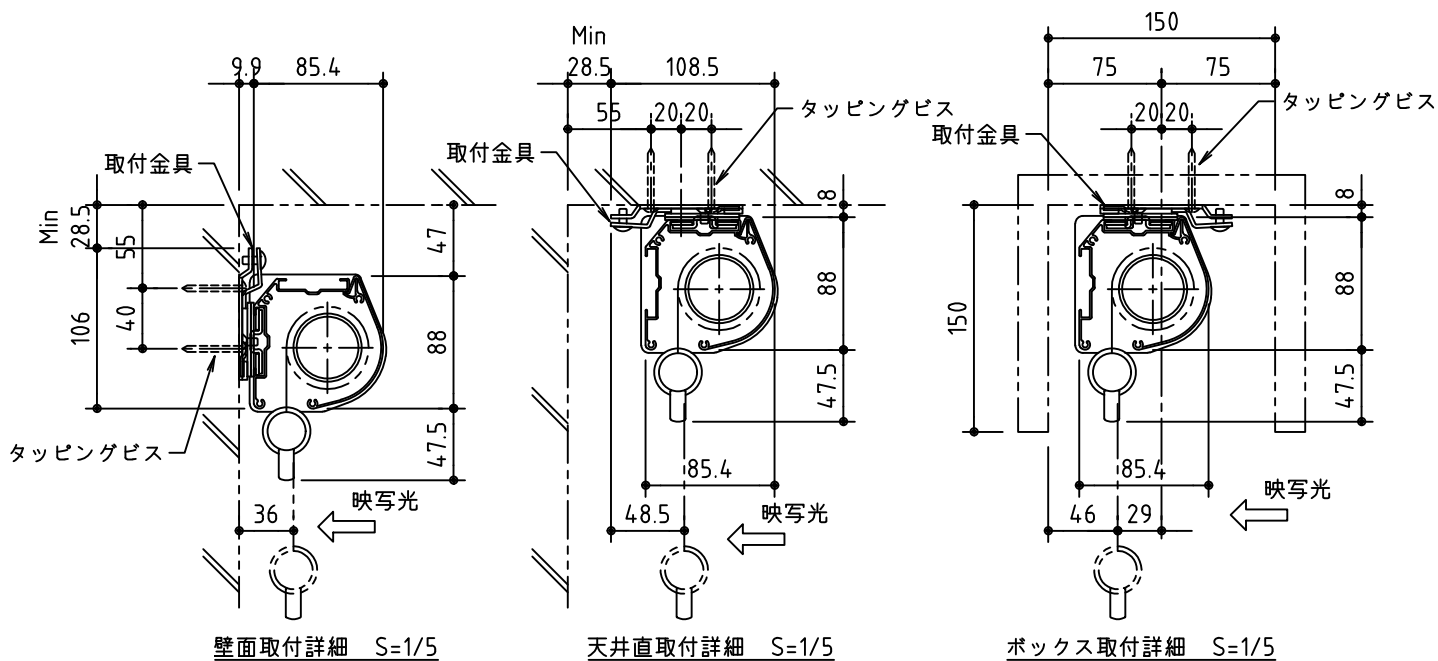

フック棒

外観図 S=1/30

※ 設置形態による、取付金具の向きに注意

生地	スーパーホワイト 防災品	付属品	取付金具・取付金具用型紙・取付金具ビス一式	
ケース	材質：アルミ型材 オフホワイト色	オプション	取付金具固定用タッピングビス（M4×40-8本）、フック棒	
質量	約 11.0 kg	別途工事	スクリーンボックス（150×150×3000以上）	
KIC 株式会社 ケイアイシー <small>KIC CORPORATION</small>	尺度	1/30 1/5	品名 天吊・壁付けタイプ120型ワイド(16:9)スプリング巻上スクリーン(全白)	
	単位	mm	Rev.	2022/12/28 型番 KMR-HD120AW No.