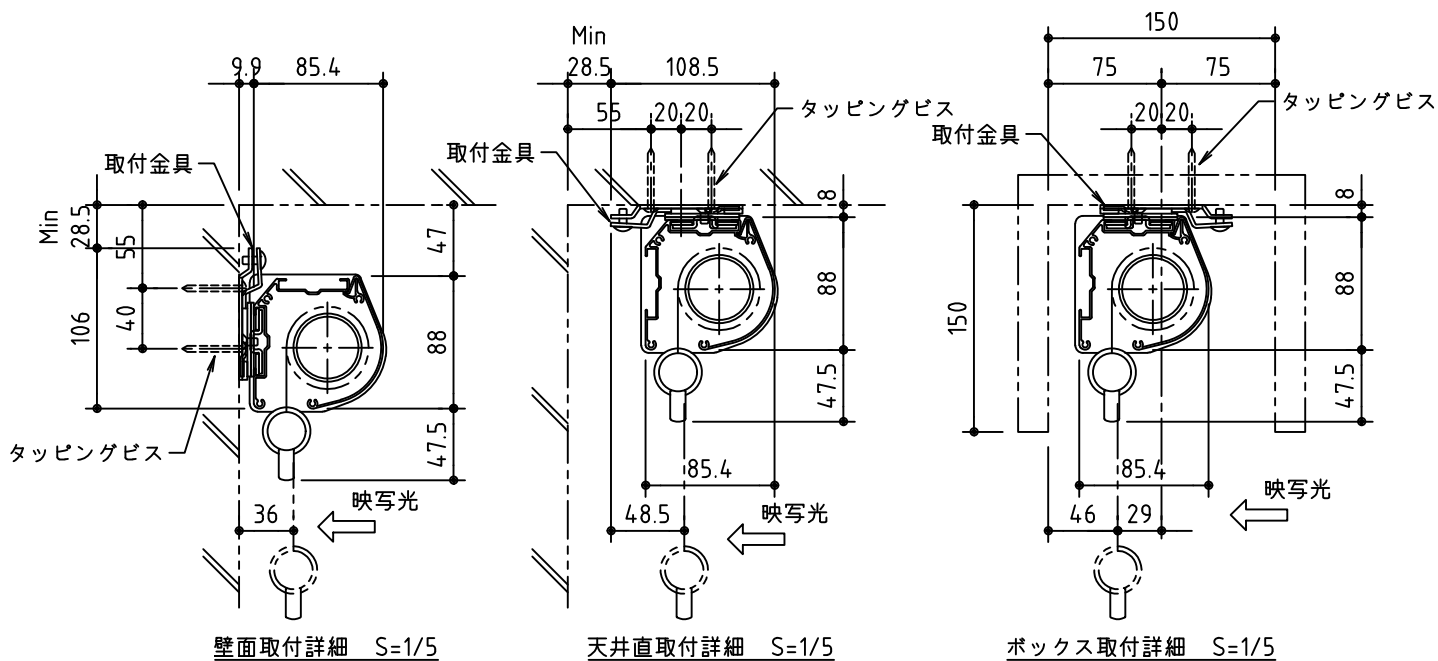

フック棒

外観図 S=1/30

※ 設置形態による、取付金具の向きに注意

壁面取付詳細 S=1/5

天井直取付詳細 S=1/5

ボックス取付詳細 S=1/5

生地	スーパーホワイト 防災品	付属品	取付金具・取付金具用型紙・取付金具ビス一式				
ケース	材質：アルミ型材 オフホワイト色	オプション	取付金具固定用タッピングビス（M4×40-8本）、フック棒				
質量	9.0 kg	別途工事	スクリーンボックス（150×150×2600以上）				
 <b>株式会社 ケイアイシー</b> <small>KIC CORPORATION</small>	尺度	1/30 1/5	品名 天吊・壁付けタイプ100型ワイド(16:9)スプリング巻上スクリーン(全白)				
	単位	mm	Rev.	2022/12/28	型番	KMR-HD100AW	No.